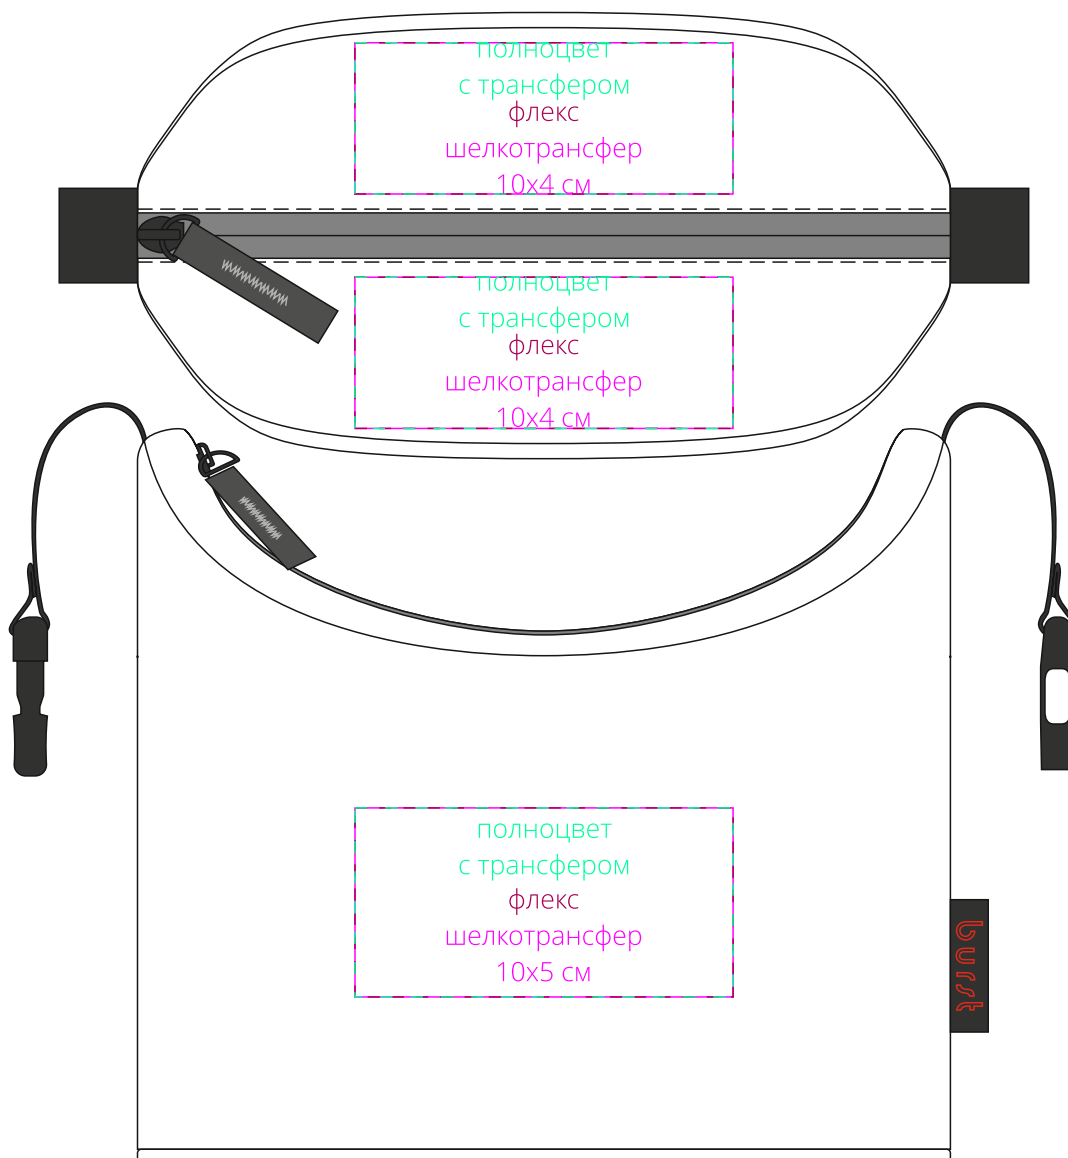

Арт. 12423

Изотермическая сумка Burst Oneworld

M1:2

*сверху*

*сторона а*

*сторона б*