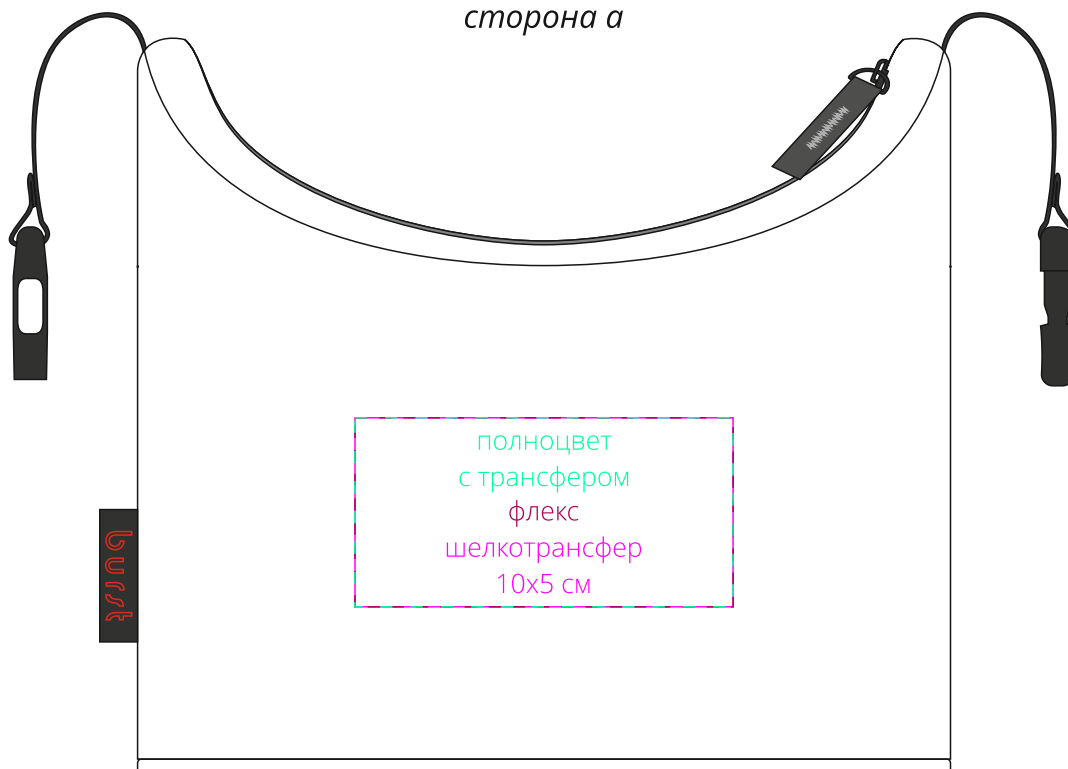

Арт. 12423

Изотермическая сумка Burst Oneworld

M1:2

*сверху*

*сторона а*

*сторона б*