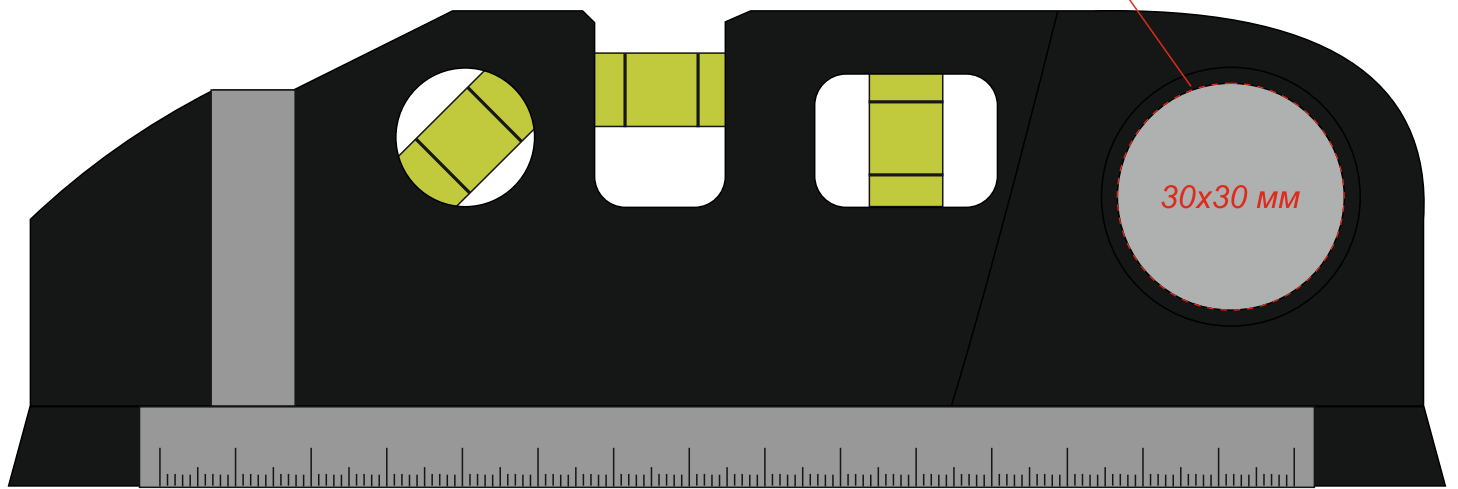

Арт. 39006

Лазерный уровень Кёльн

Шильда из пластика
Rowmark с гравировкой

Вид спереди

Шильда из пластика
Rowmark с гравировкой

Вид сзади