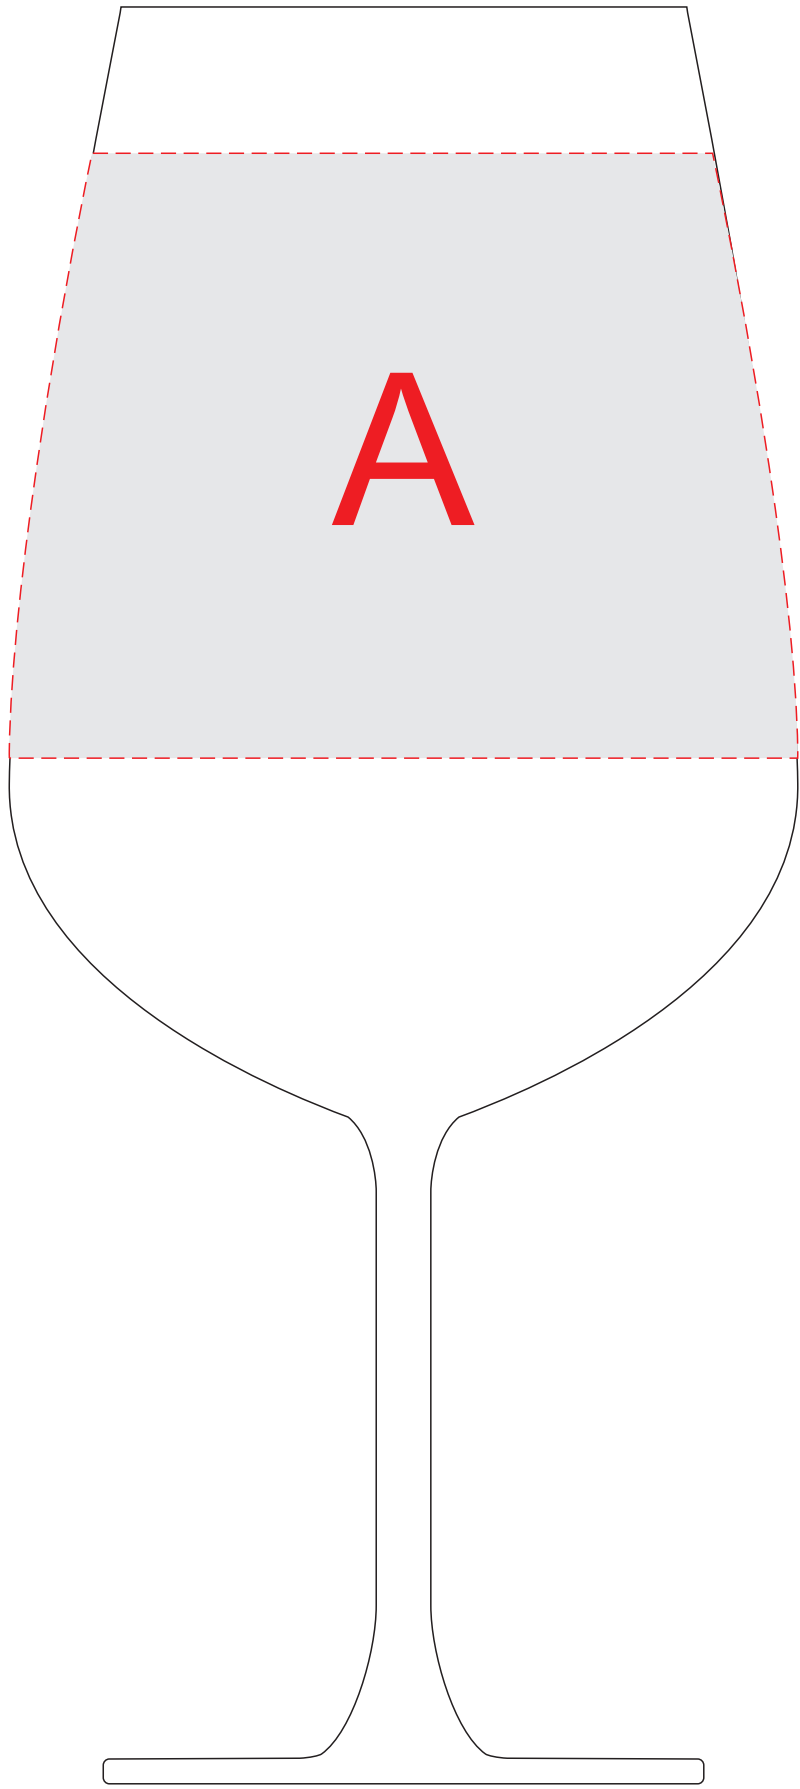

Арт.900001

образец для деколи

A	Вид нанесения	Макс площадь (Ш*В)
	Деколь	282x80мм