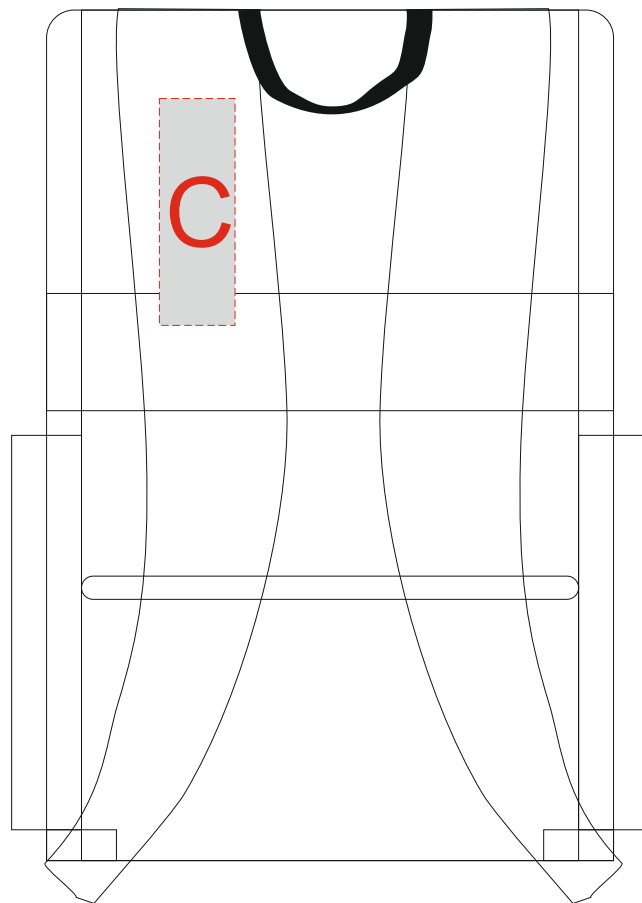

Вид сверху

Вид спереди

Вид сзади

Вид слева

Вид справа

A	Вид нанесения	Макс площадь (Ш*В)
	Термотрансфер	100x80мм
B	Вид нанесения	Макс площадь (Ш*В)
	Термотрансфер	115x80мм
C	Вид нанесения	Макс площадь (Ш*В)
	Термотрансфер	40x120мм
D	Вид нанесения	Макс площадь (Ш*В)
	Термотрансфер	70x100мм
E	Вид нанесения	Макс площадь (Ш*В)
	Термотрансфер	80x100мм
F	Вид нанесения	Макс площадь (Ш*В)
	Смола	46x26мм