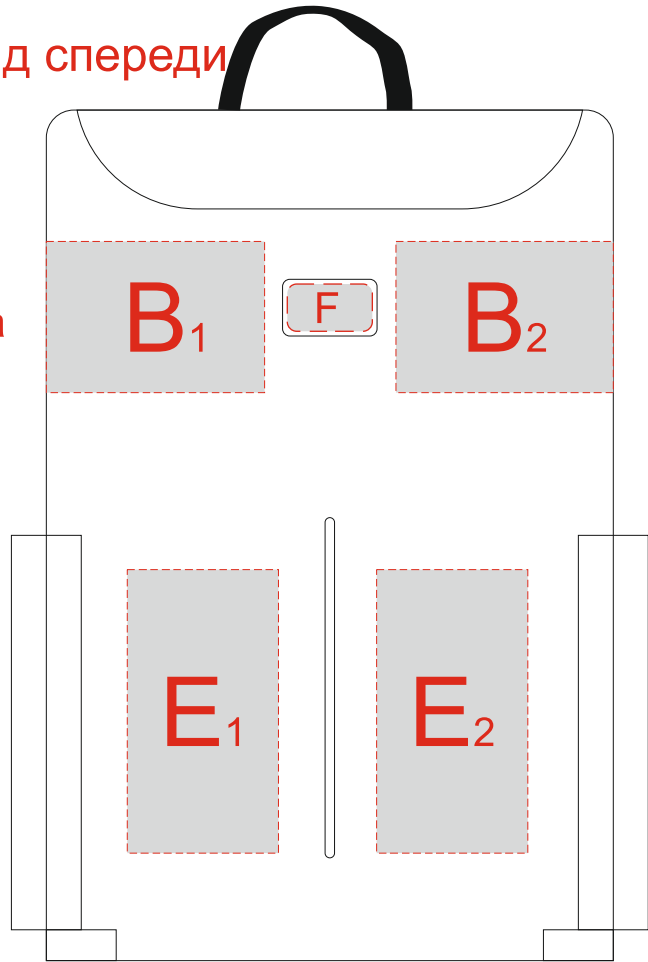

Вид сверху

Вид спереди

Вид сзади

Вид слева

Вид справа

A	Вид нанесения	Макс площадь (Ш*В)
	Термотрансфер	100x80мм
B	Вид нанесения	Макс площадь (Ш*В)
	Термотрансфер	115x80мм
C	Вид нанесения	Макс площадь (Ш*В)
	Термотрансфер	40x120мм
D	Вид нанесения	Макс площадь (Ш*В)
	Термотрансфер	70x100мм
E	Вид нанесения	Макс площадь (Ш*В)
	Термотрансфер	80x100мм
F	Вид нанесения	Макс площадь (Ш*В)
	Смола	46x26мм