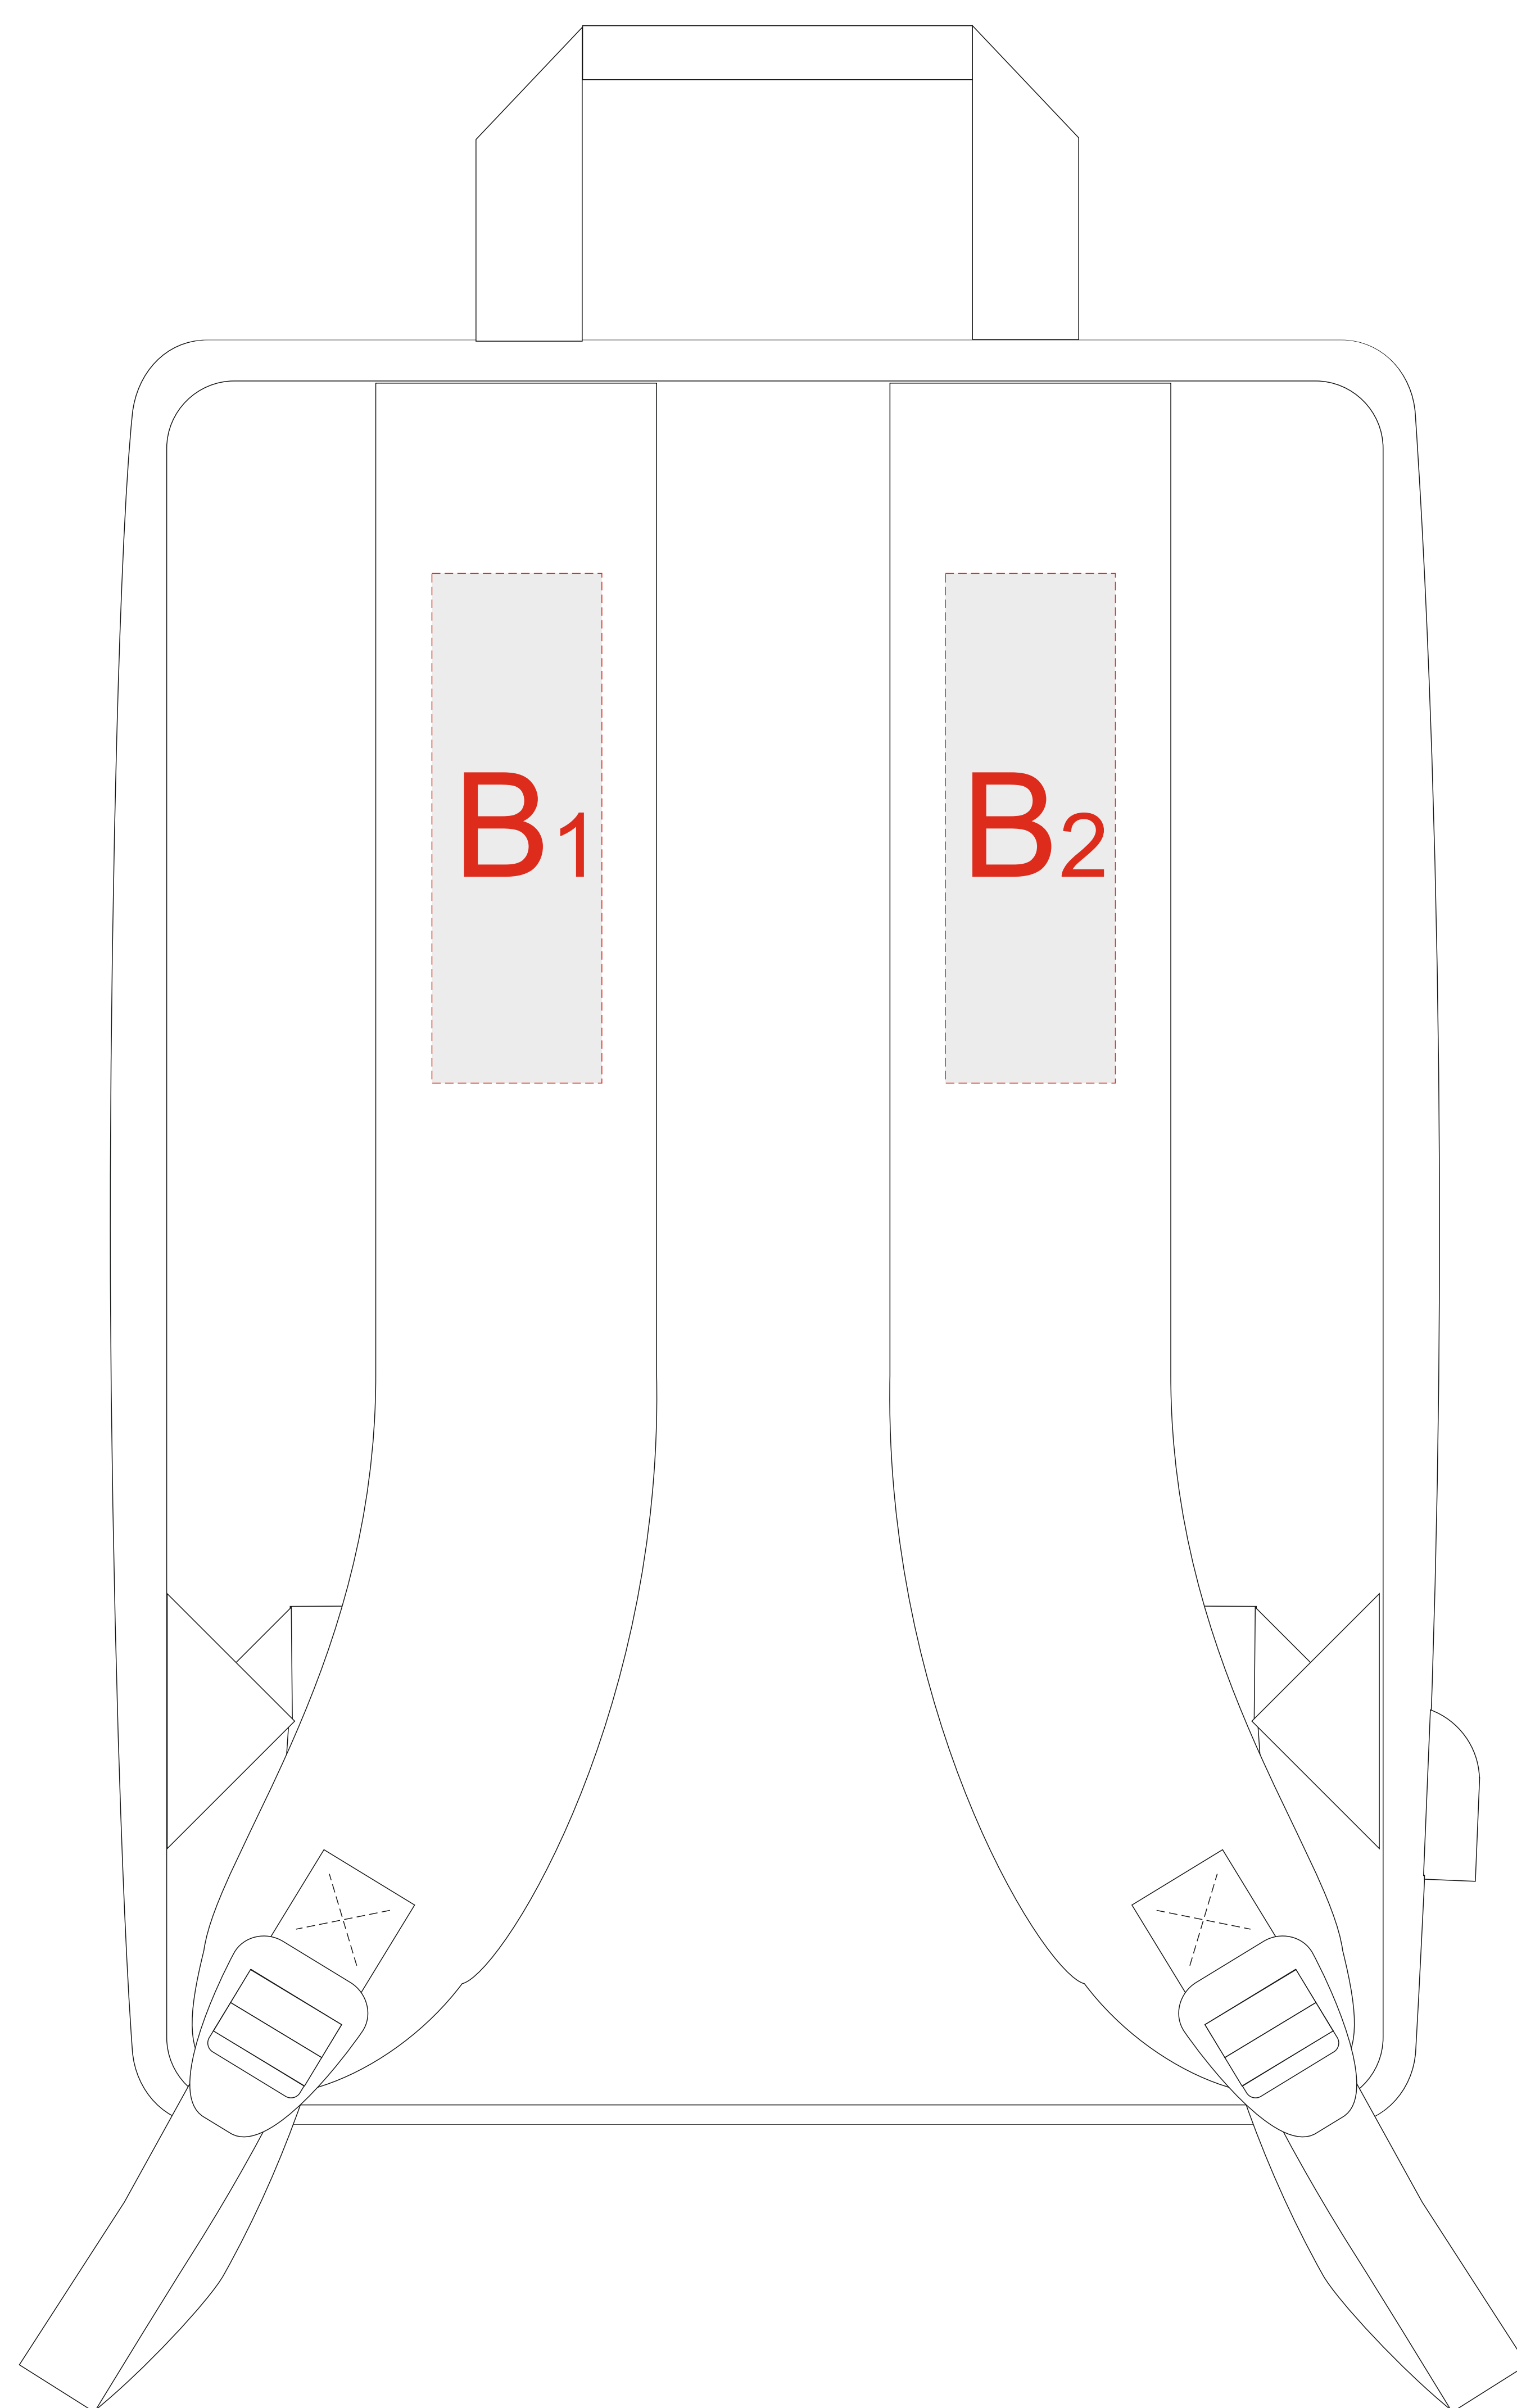

Арт.822120

вид спереди

вид сзади

A	Вид нанесения	Макс площадь (Ш*В)
	Термотрансфер	200x180мм

B	Вид нанесения	Макс площадь (Ш*В)
	Термотрансфер	40x120мм