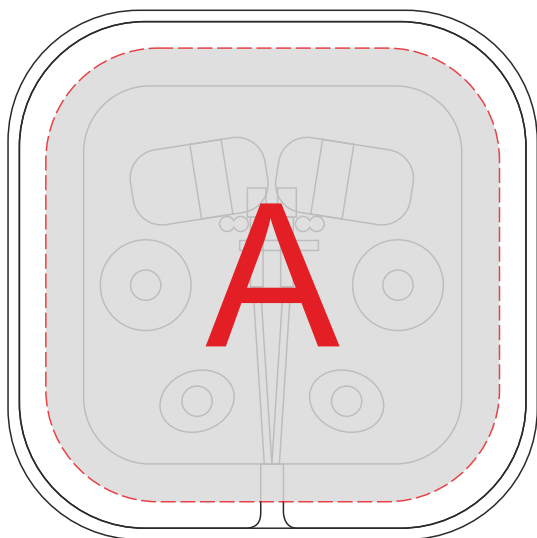

лицо

оборот

	Вид нанесения	Макс площадь (Ш*В)
	Тамопечать	50x50мм
	Цифровая печать	60x60мм
	Смола	60x60мм