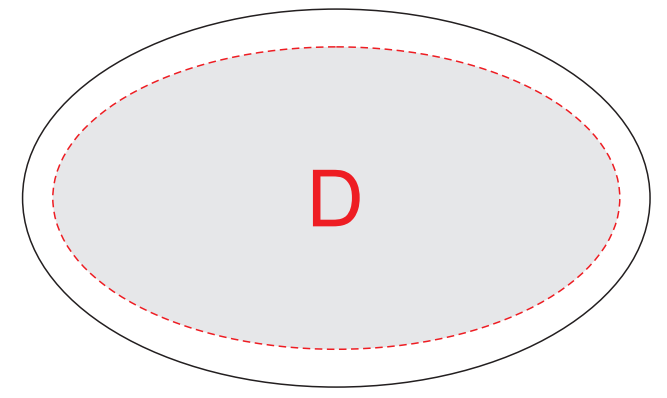

на приборах нанесение с двух сторон

шильд

<b>A</b>	Вид нанесения	Макс площадь (Ш*В)	<b>C</b>	Вид нанесения	Макс площадь (Ш*В)
	Гравировка	95x10мм		Гравировка	80x10мм
<b>B</b>	Вид нанесения	Макс площадь (Ш*В)	<b>D</b>	Вид нанесения	Макс площадь (Ш*В)
	Гравировка	90x10мм		Гравировка	75x40мм