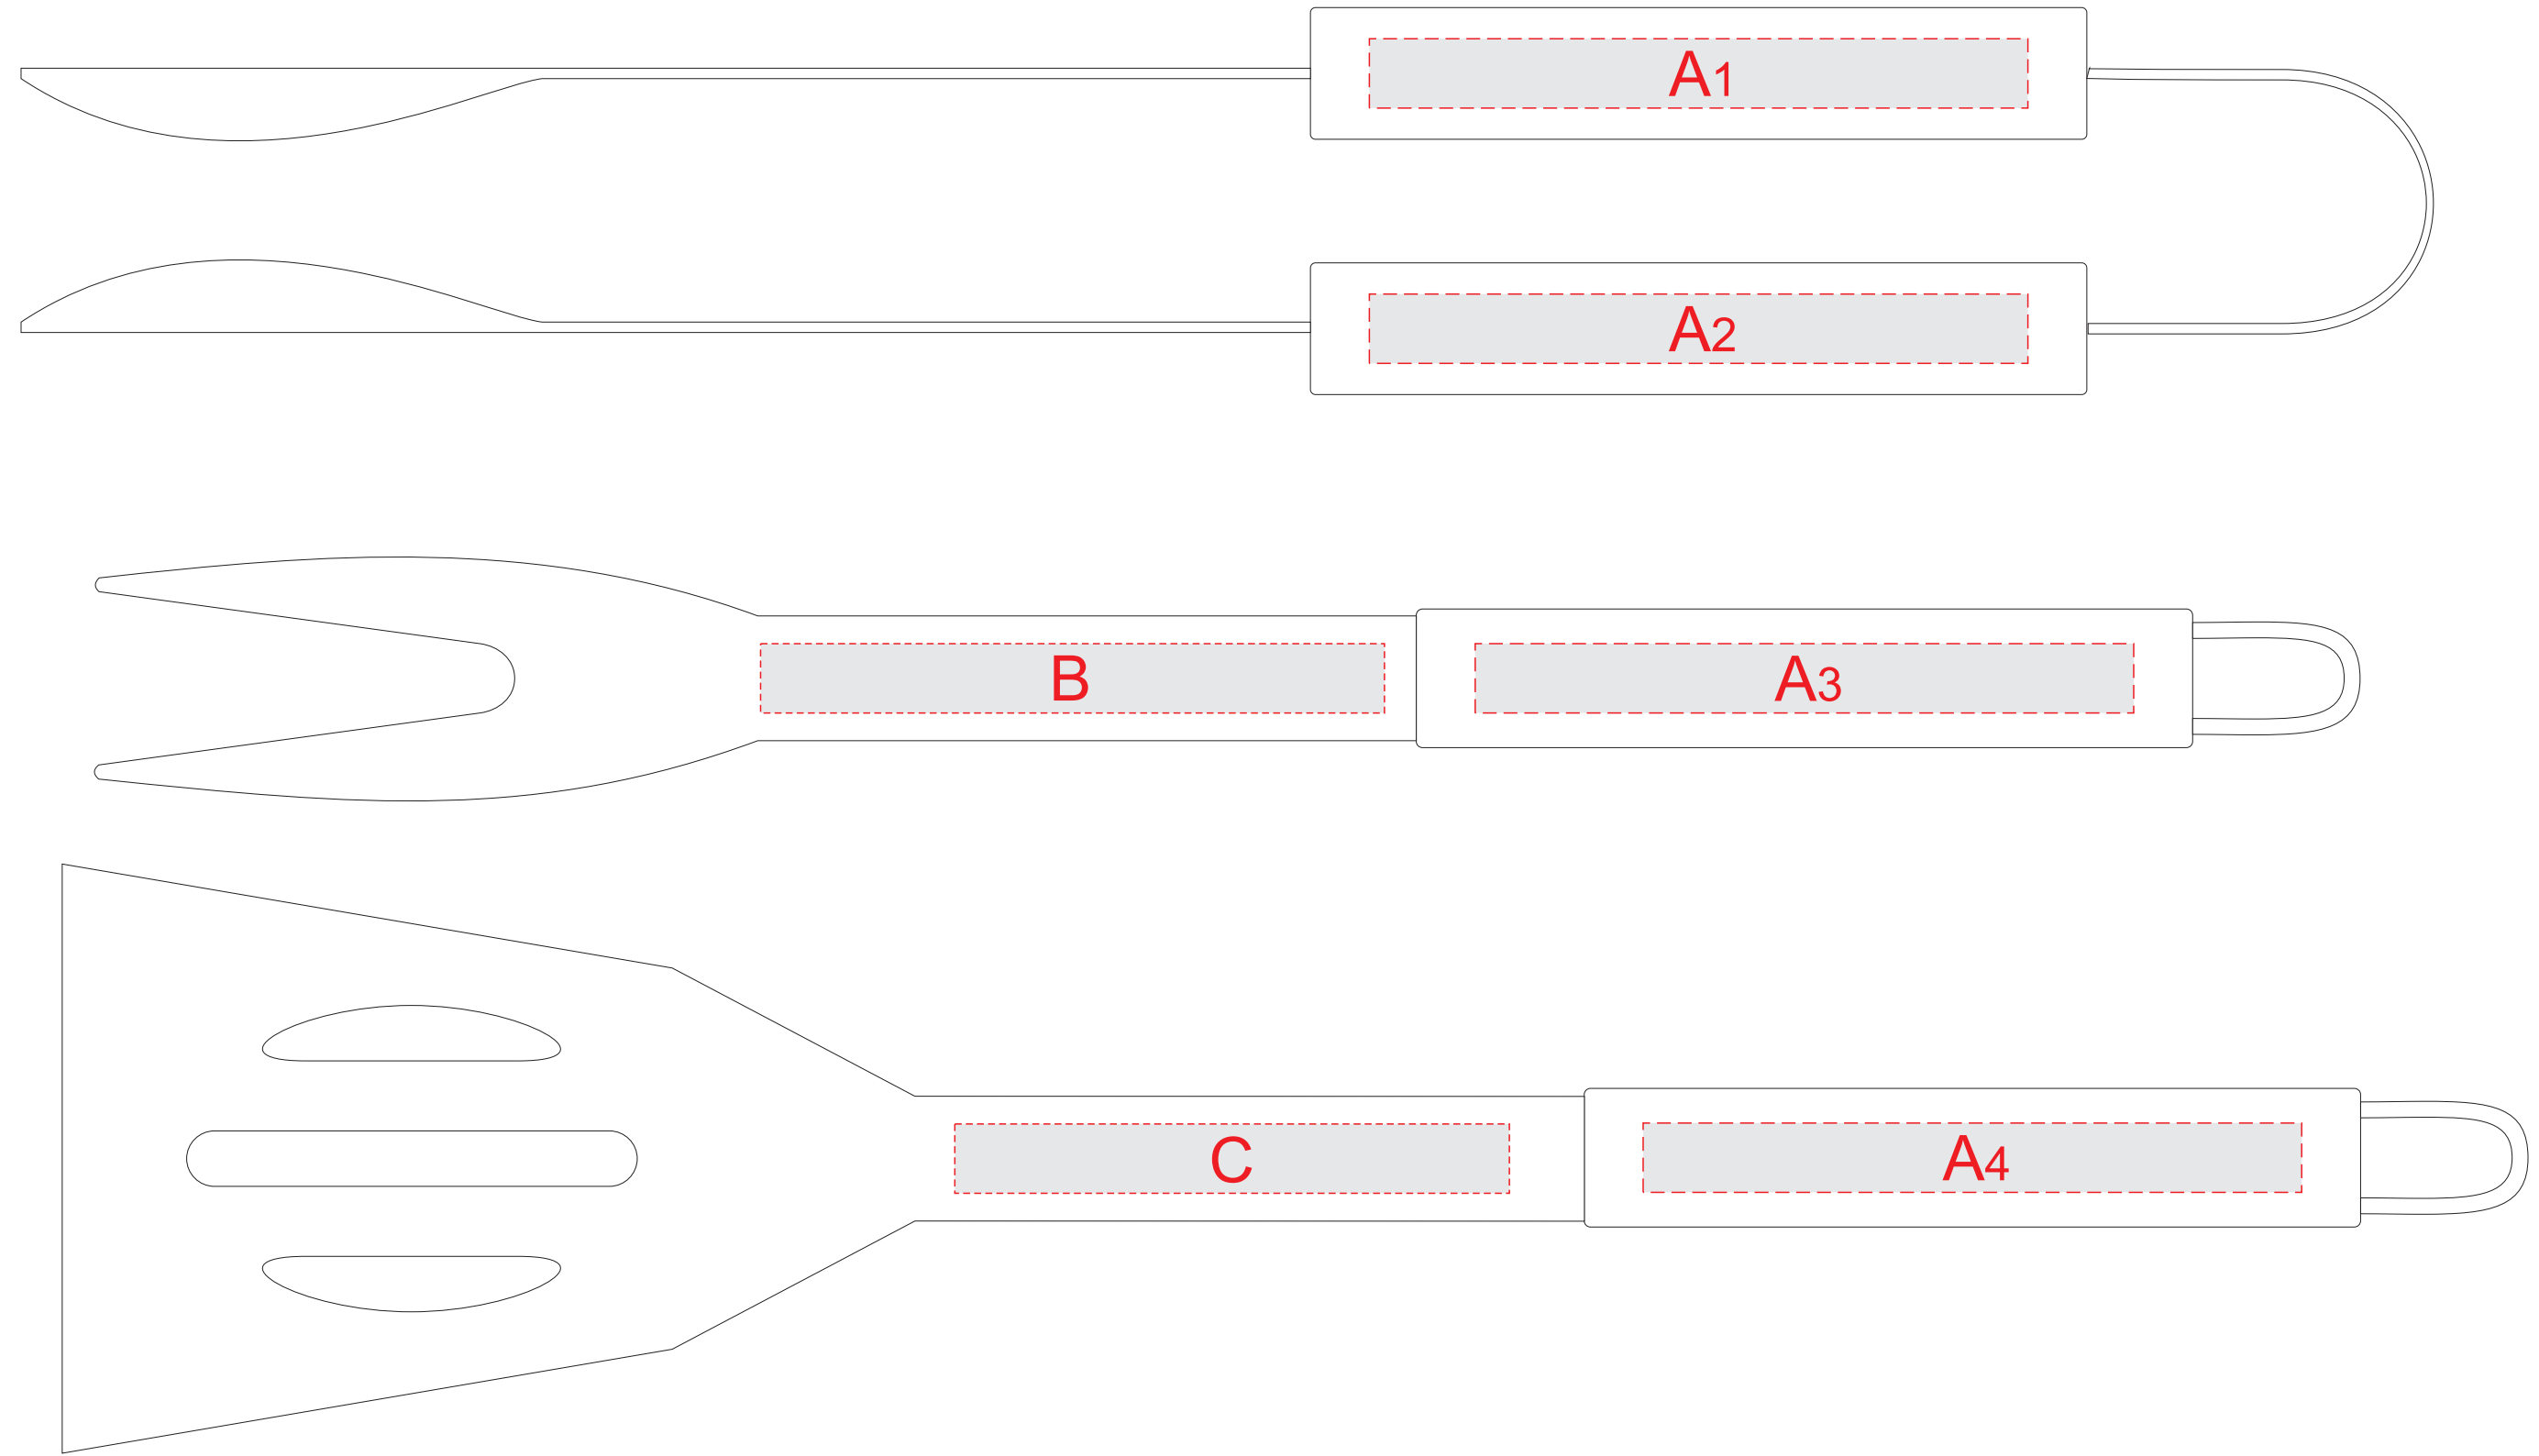

на приборах нанесение с двух сторон

шильд

<b>A</b>	Вид нанесения	Макс площадь (Ш*В)	<b>C</b>	Вид нанесения	Макс площадь (Ш*В)
	Гравировка	95x10мм		Гравировка	80x10мм
<b>B</b>	Вид нанесения	Макс площадь (Ш*В)	<b>D</b>	Вид нанесения	Макс площадь (Ш*В)
	Гравировка	90x10мм		Гравировка	75x40мм