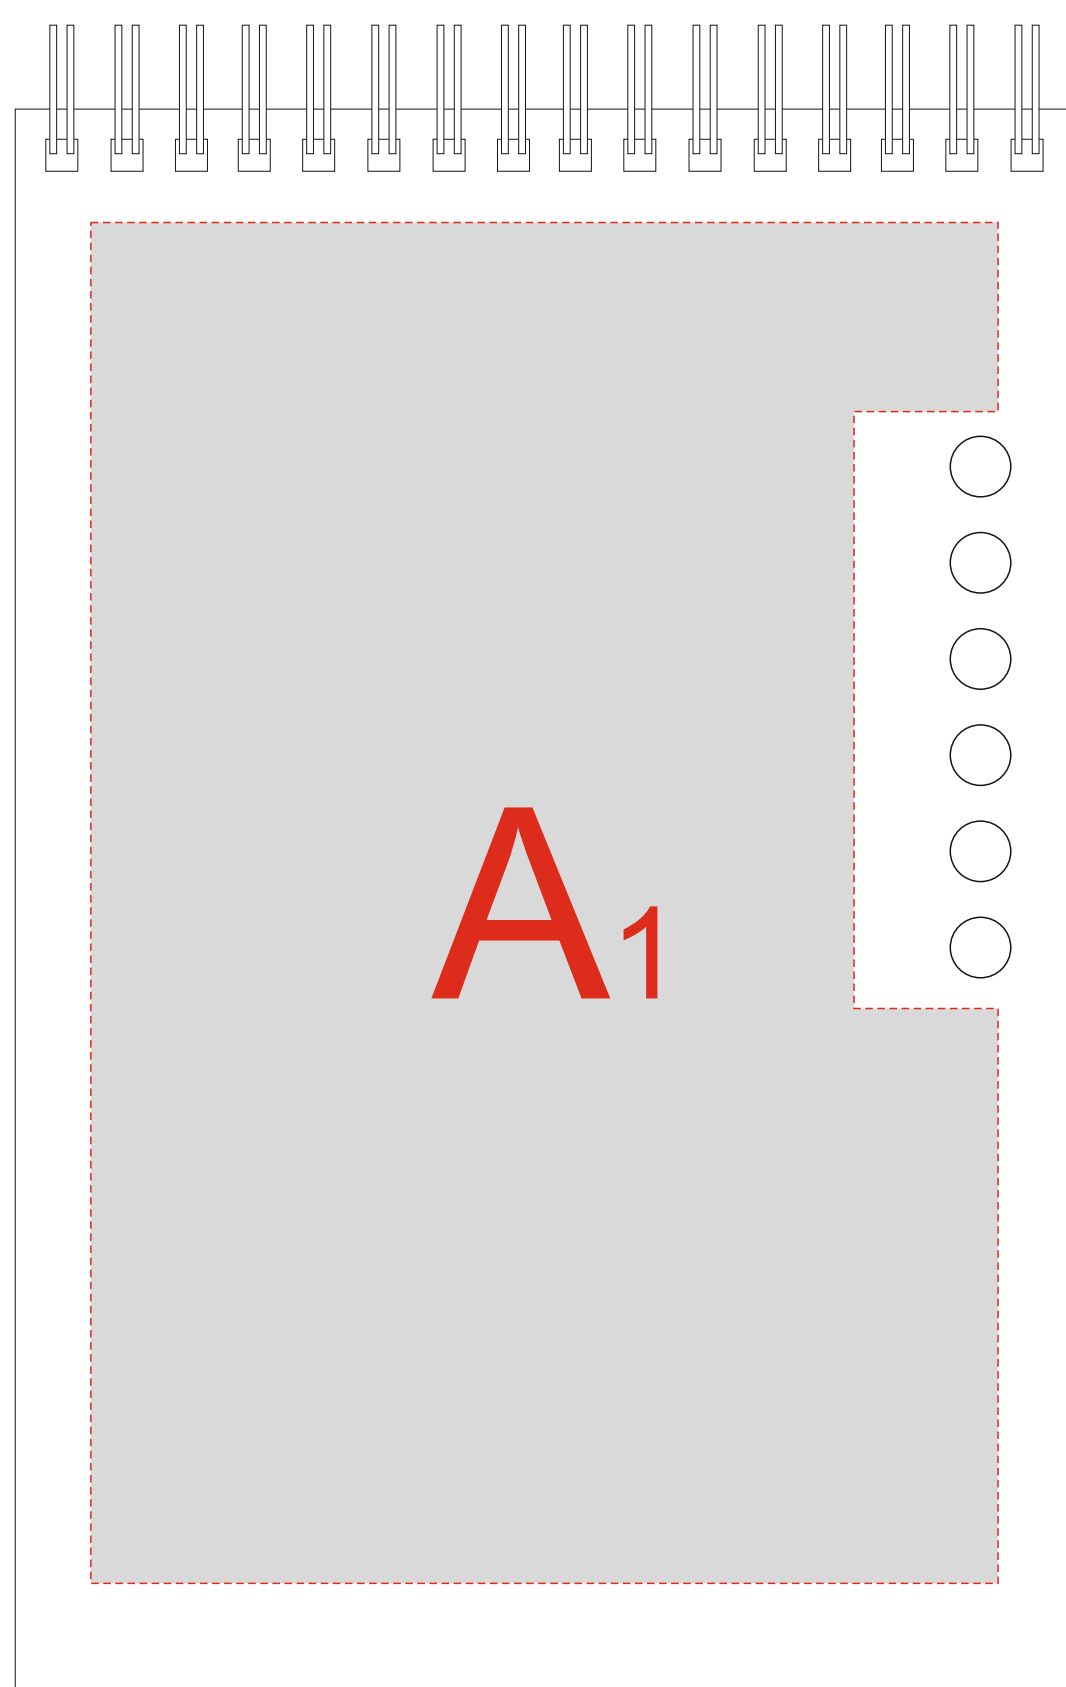

Арт. 10708800

Оборот

Нанесение возможно с двух сторон

А	Вид нанесения	Макс площадь (Ш*В)
	Тампопечать	50x50мм

В	Вид нанесения	Макс площадь (Ш*В)
	Тампопечать	50x40мм

Оборот