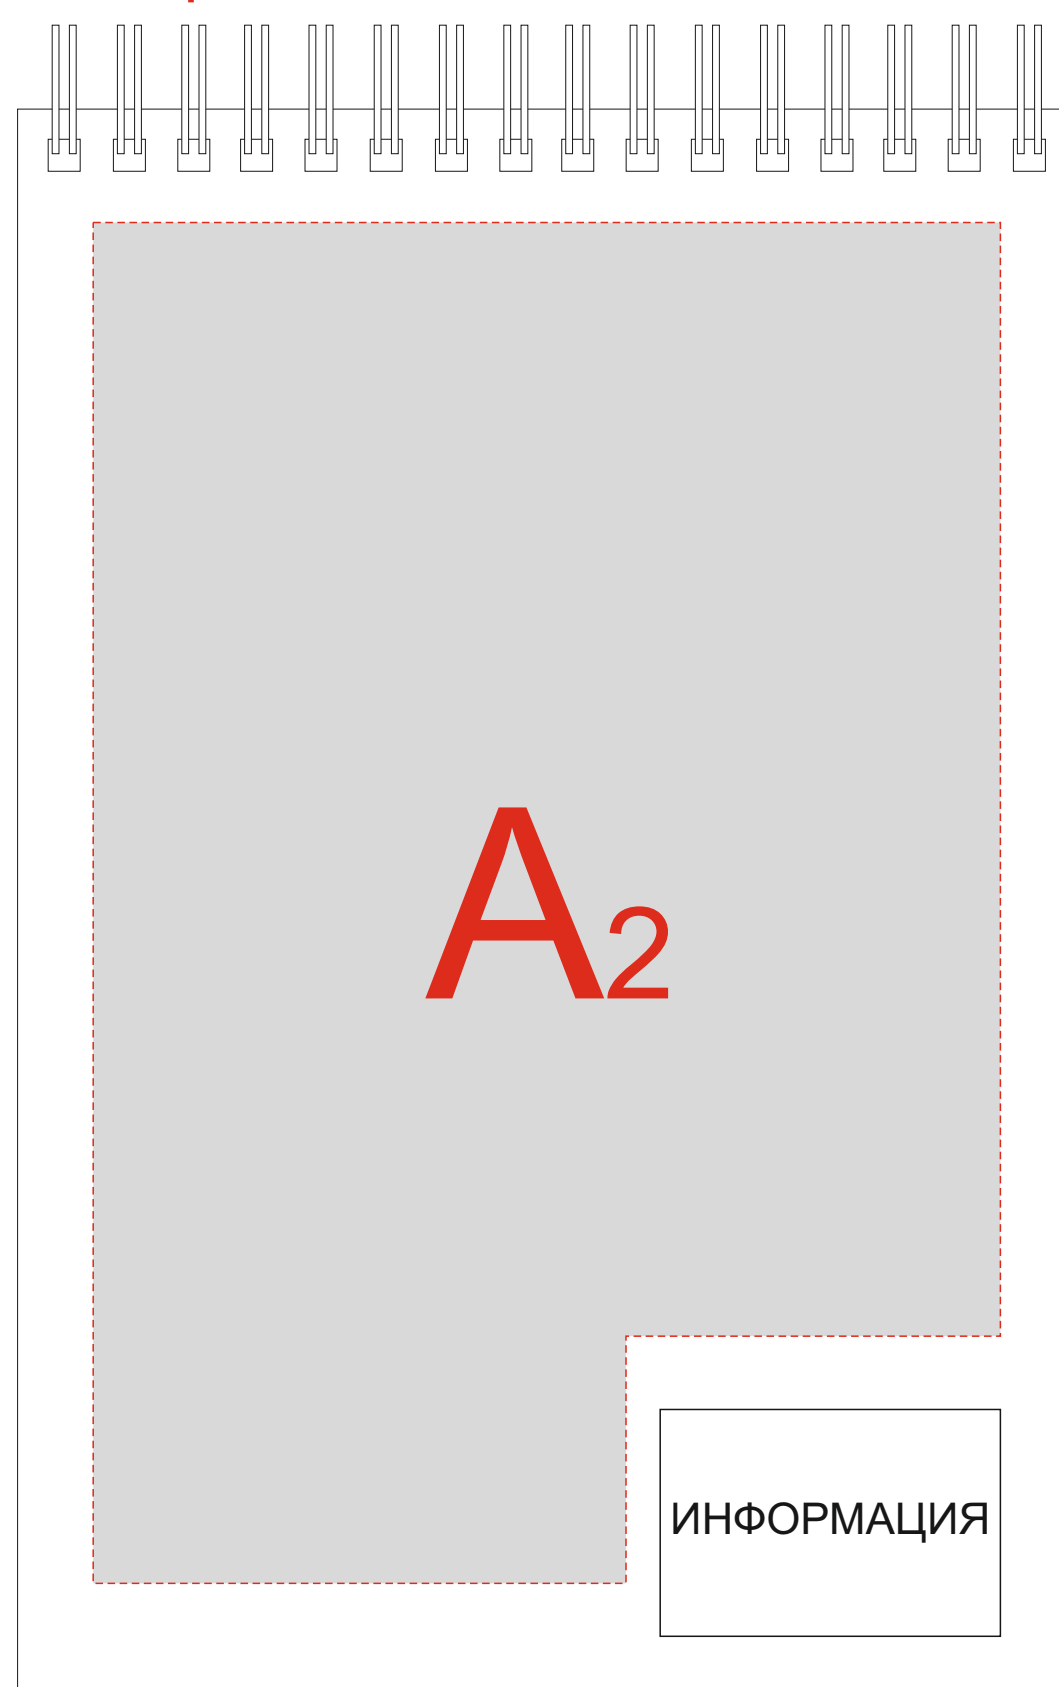

Арт. 10708800

Оборот

Нанесение возможно с двух сторон

А	Вид нанесения	Макс площадь (Ш*В)
	Тампопечать	50x50мм

В	Вид нанесения	Макс площадь (Ш*В)
	Тампопечать	50x40мм

Оборот