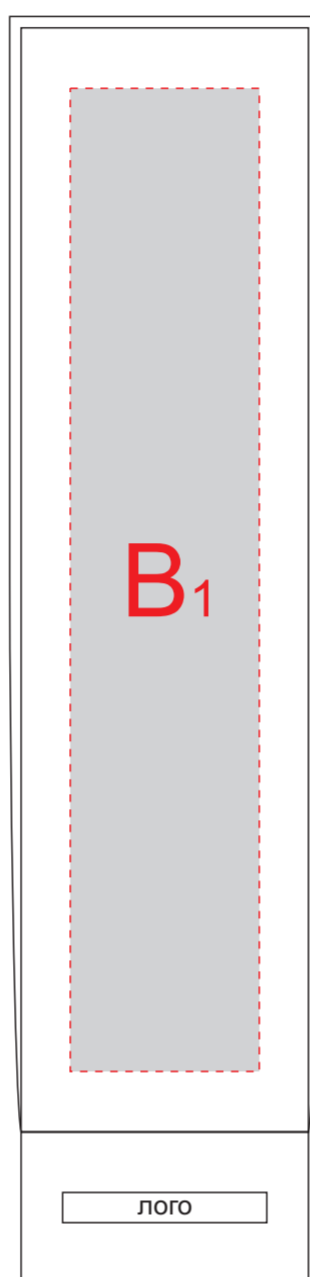

Фирменная коробка,  
нанесение возможно только на лицевой и оборотной стороне

лицо

оборот

<b>A</b>	Вид нанесения	Макс площадь (Ш*В)
	Гравировка	35x7мм

<b>B</b>	Вид нанесения	Макс площадь (Ш*В)
	Шильд спектрум	25x130мм