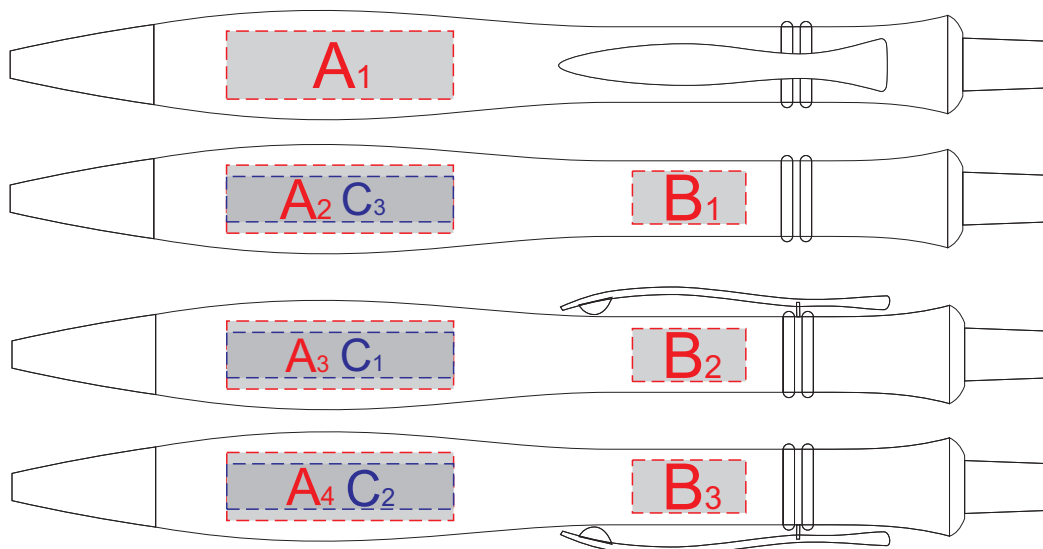

# Арт. 18481.09

При гравировке сплошными заливками возможна разница в оттенках гравировки  
(из-за свойств материала)

Рекомендуем делать контурную гравировку.

<b>A</b>	Вид нанесения	Макс площадь (Ш*В)
	Тампопечать	30x9мм
	Гравировка	30x9мм
<b>B</b>	Вид нанесения	Макс площадь (Ш*В)
	Тампопечать	15x7мм
	Гравировка	15x7мм
<b>C</b>	Вид нанесения	Макс площадь (Ш*В)
	Уф печать	30x6мм