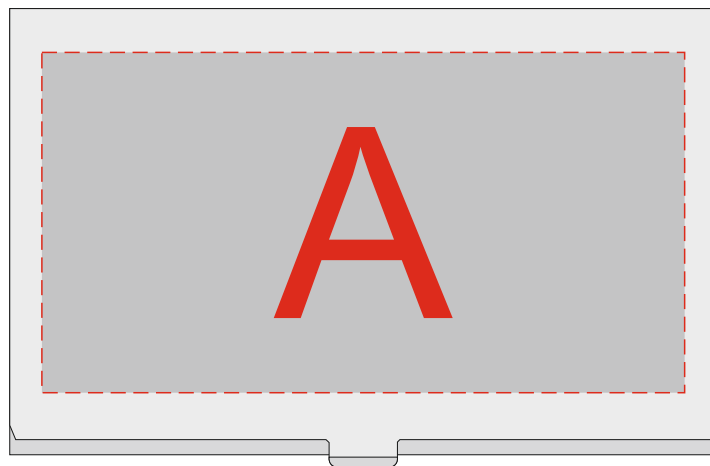

Арт. 10220100

	Вид нанесения	Макс площадь (Ш*В)
	Гравировка	85x45мм