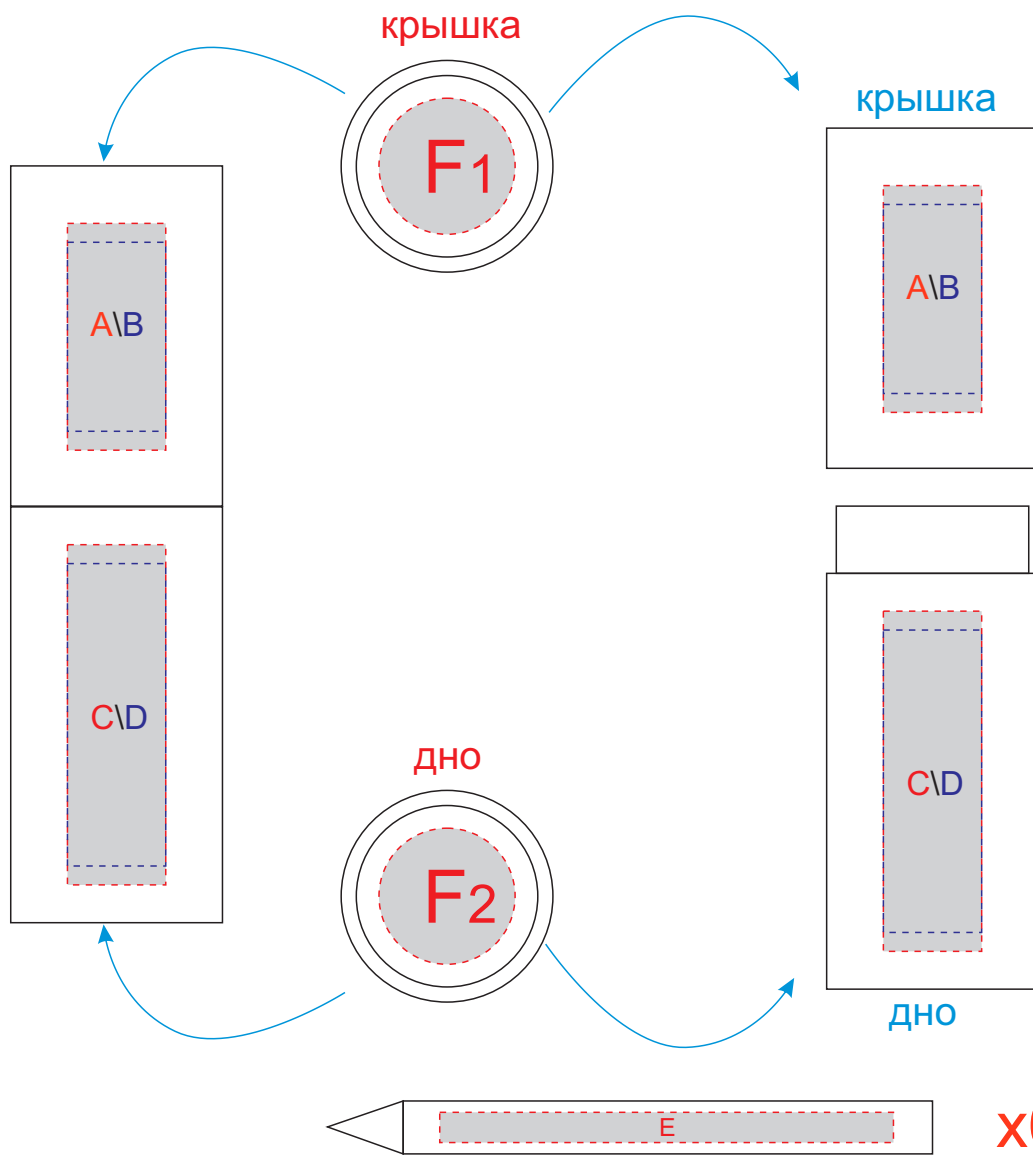

ЧЕХОЛ В ОТКРЫТОМ ВИДЕ

<b>A</b>	Вид нанесения	Макс площадь (Ш*В)	<b>B</b>	Вид нанесения	Макс площадь (Ш*В)
	Уф печать	13x30мм		Тампопечать	13x25мм
<b>C</b>	Вид нанесения	Макс площадь (Ш*В)	<b>D</b>	Вид нанесения	Макс площадь (Ш*В)
	Уф печать	13x45мм		Тампопечать	13x40мм
<b>E</b>	Вид нанесения	Макс площадь (Ш*В)	<b>F</b>	Вид нанесения	Макс площадь (Ш*В)
	Тампопечать	45x4мм		Смола	18x18мм
	Гравировка	60x4мм			