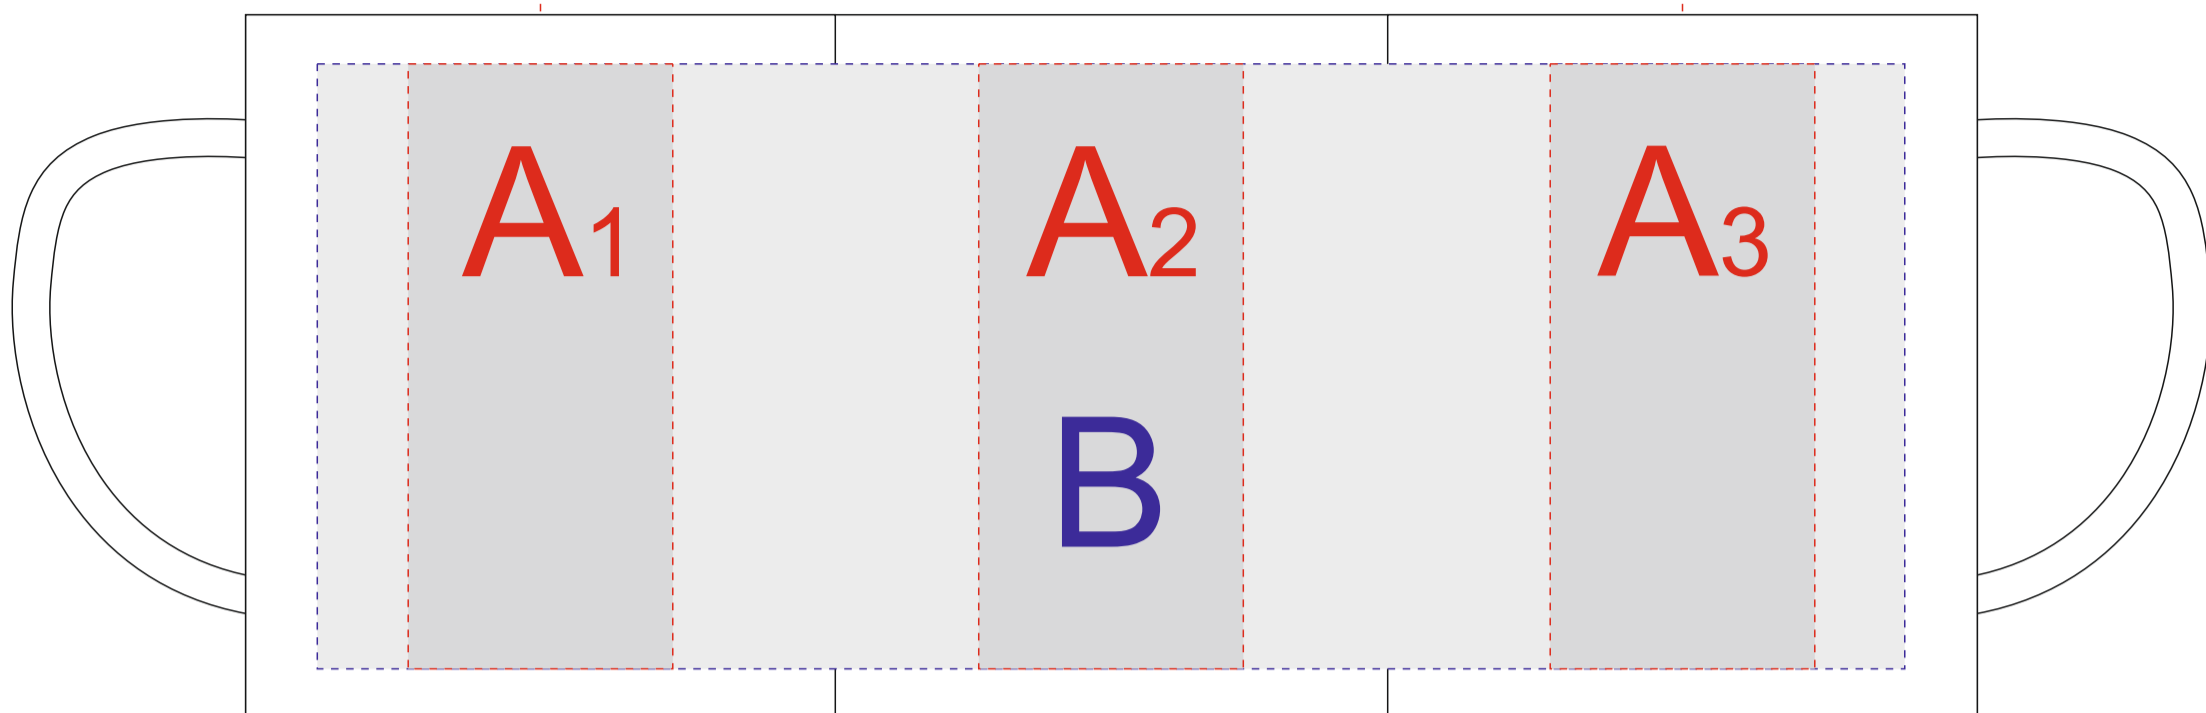

Ручка слева

Вид спереди

Ручка справа

центр

центр

<b>A</b>	<b>Вид нанесения</b>	<b>Макс площадь (Ш*В)</b>
	Гравировка	35x80мм

<b>B</b>	<b>Вид нанесения</b>	<b>Макс площадь (Ш*В)</b>
	Круговая гравировка	210x80мм