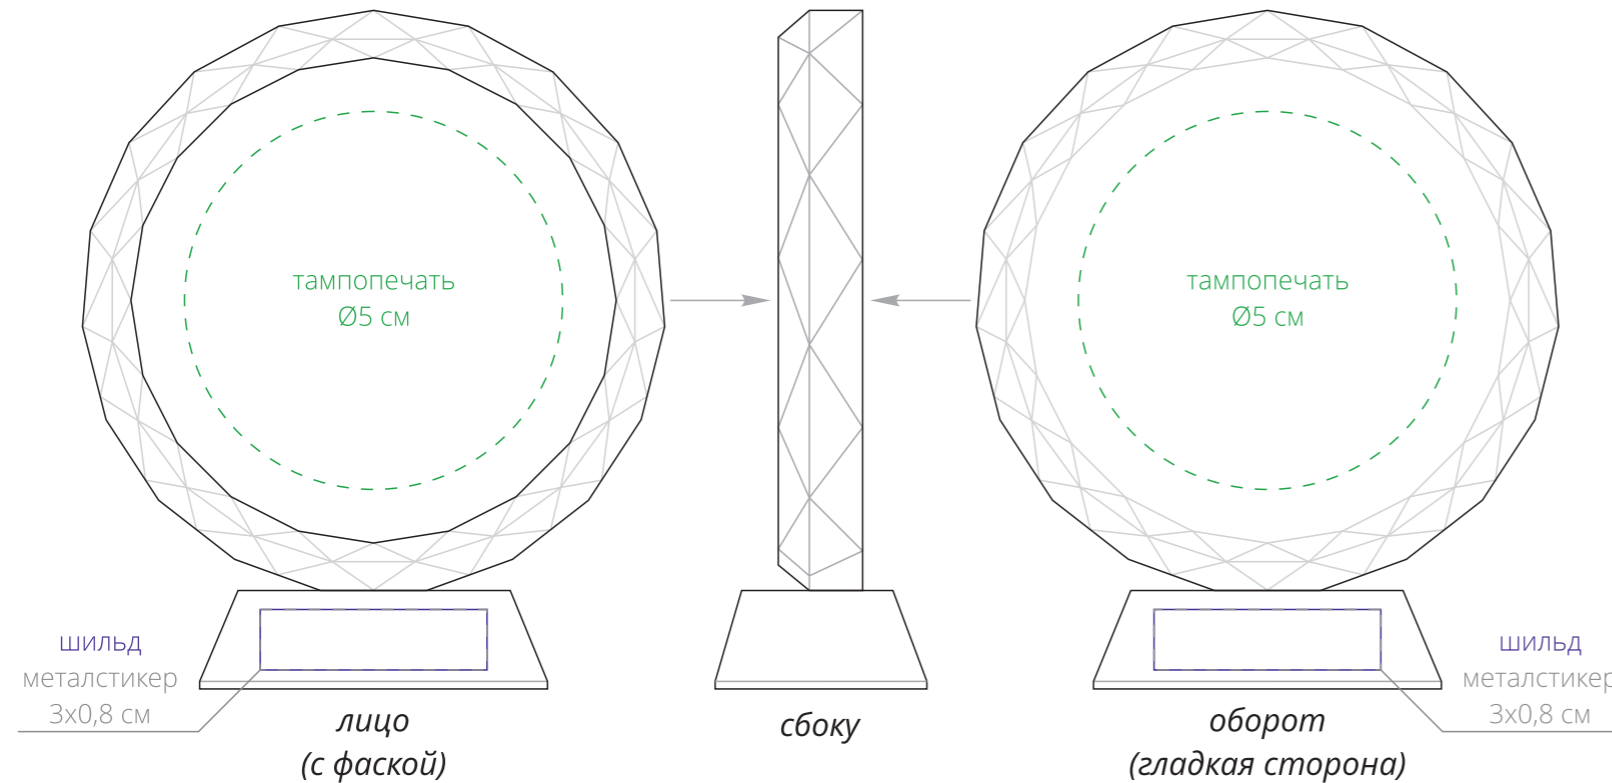

Арт. 11094
Награда Glory, малая
M1:1

Внимание:

Чтобы на стеле нанесение на обороте читалось с лицевой стороны, макет должен быть в «зеркале».

Для шелкографии по цветным и темным поверхностям можно использовать белый, черный, золотистый, серебристый цвет во избежание проявления оттенка основы.

Шильд Spectrum может иметь любую форму.

Шильд латунный может иметь только прямоугольную форму.