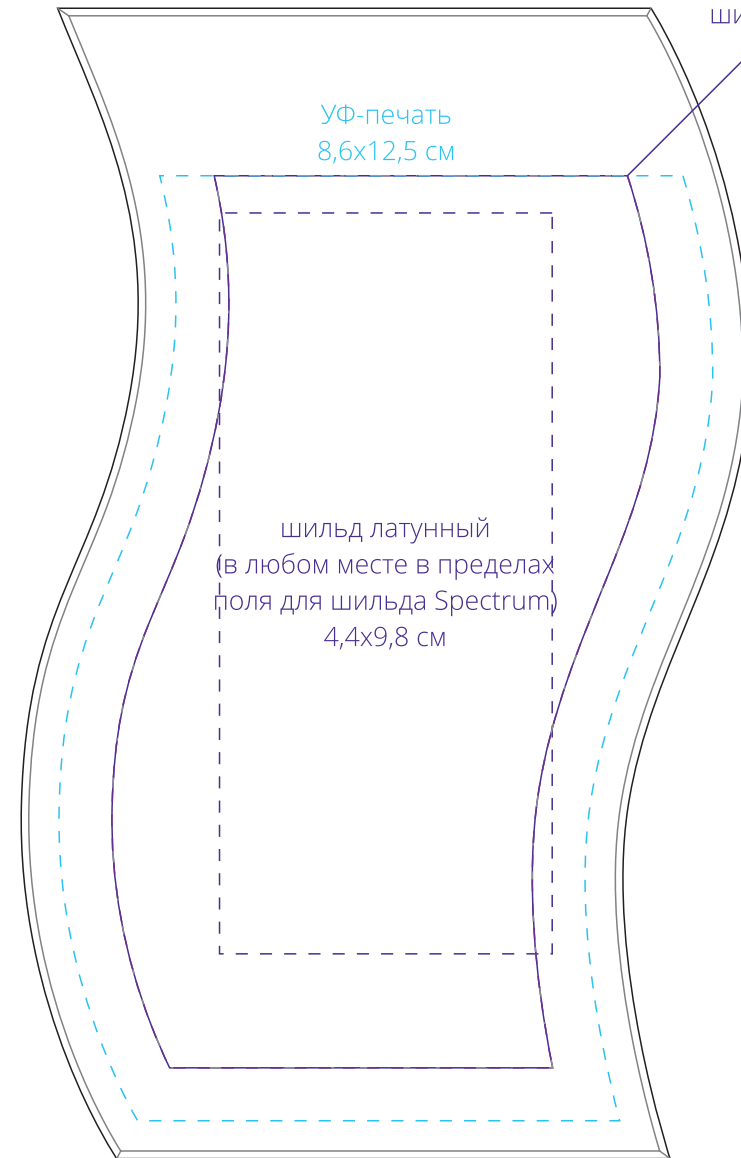

Арт. 11093  
Стела New Wave  
M1:1

металстикер  
шелкография  
гравировка  
шильд Spectrum  
7,2x11,8 см

сторона 1

сбоку

металстикер  
шелкография  
гравировка  
шильд Spectrum  
7,2x11,8 см

сторона 2

коробка

**Внимание:**

- чтобы нанесение на стороне 2 читалось со стороны 1, макет должен быть в «зеркале»;
- рекомендуемый размер шильда - 7x2 см;
- шильд Spectrum может иметь любую форму;
- шильд латунный может иметь только прямоугольную форму;
- для шелкографии по цветным и темным поверхностям рекомендуем использовать черный, белый, золотистый и серебристый цвета во избежании проявления оттенка основы.