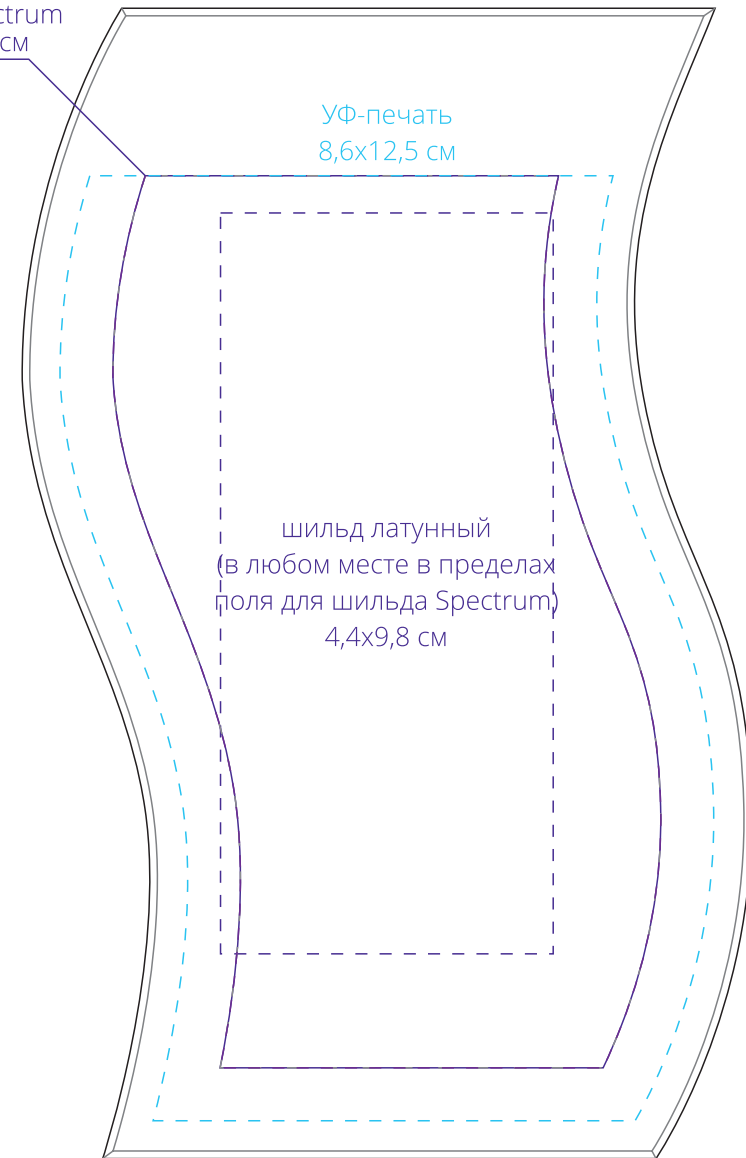

Арт. 11093  
Стела New Wave  
M1:1

металстикер  
шелкография  
гравировка  
шильд Spectrum  
7,2x11,8 см

сторона 1

сбоку

металстикер  
шелкография  
гравировка  
шильд Spectrum  
7,2x11,8 см

сторона 2

коробка

**Внимание:**

- чтобы нанесение на стороне 2 читалось со стороны 1, макет должен быть в «зеркале»;
- рекомендуемый размер шильда - 7x2 см;
- шильд Spectrum может иметь любую форму;
- шильд латунный может иметь только прямоугольную форму;
- для шелкографии по цветным и темным поверхностям рекомендуем использовать черный, белый, золотистый и серебристый цвета во избежании проявления оттенка основы.