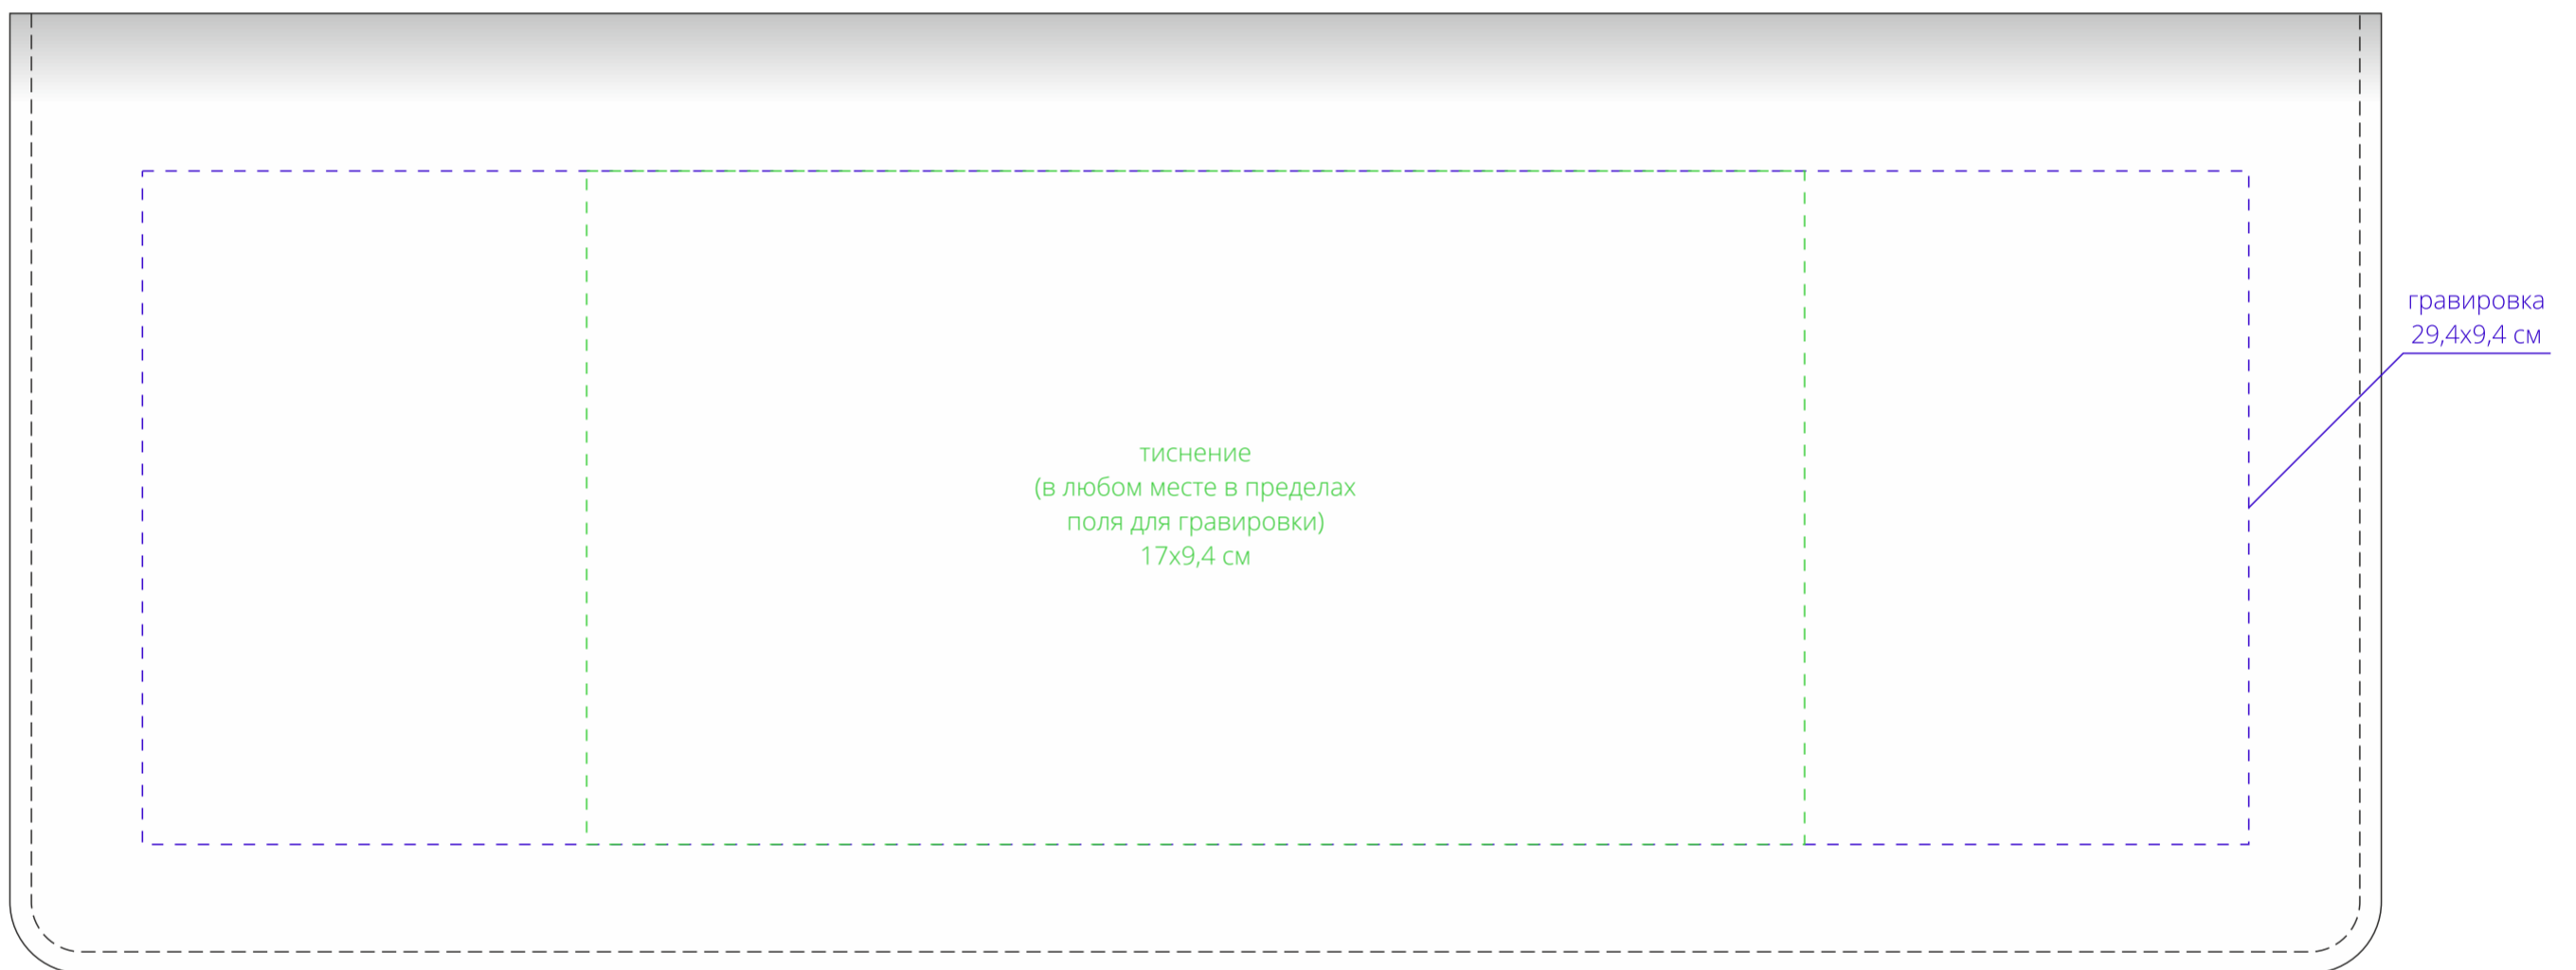

лицо

оборот

крышка коробки