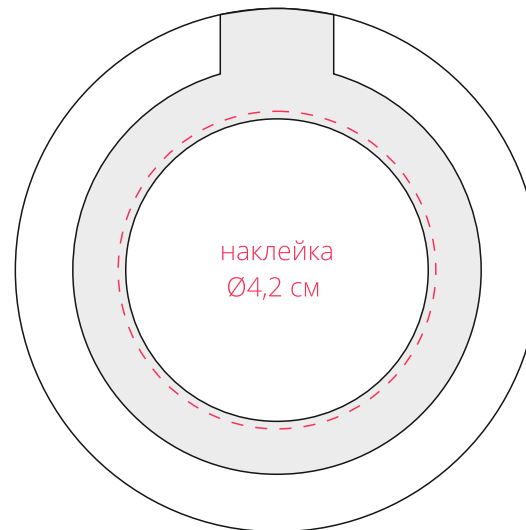

Арт. 12789

Набор соусов к мясу и сырной тарелке Sweet Aid

M1:1

бирка

банка  
с луковым мармеладом

банка  
«Цитрусовое трио»

банка  
с клюквенным соусом