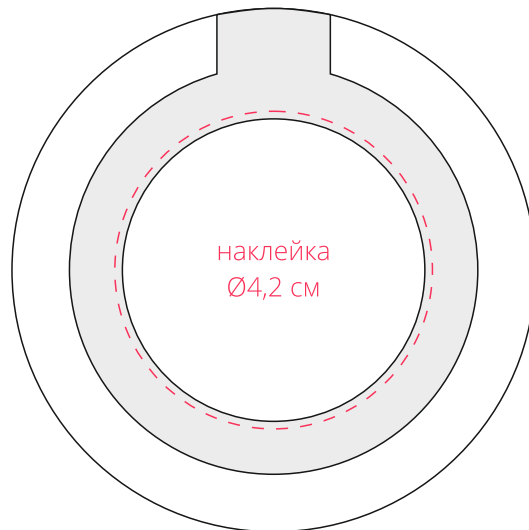

Арт. 12789

Набор соусов к мясу и сырной тарелке Sweet Aid

M1:1

бирка

банка  
с луковым мармеладом

банка  
«Цитрусовое трио»

банка  
с клюквенным соусом