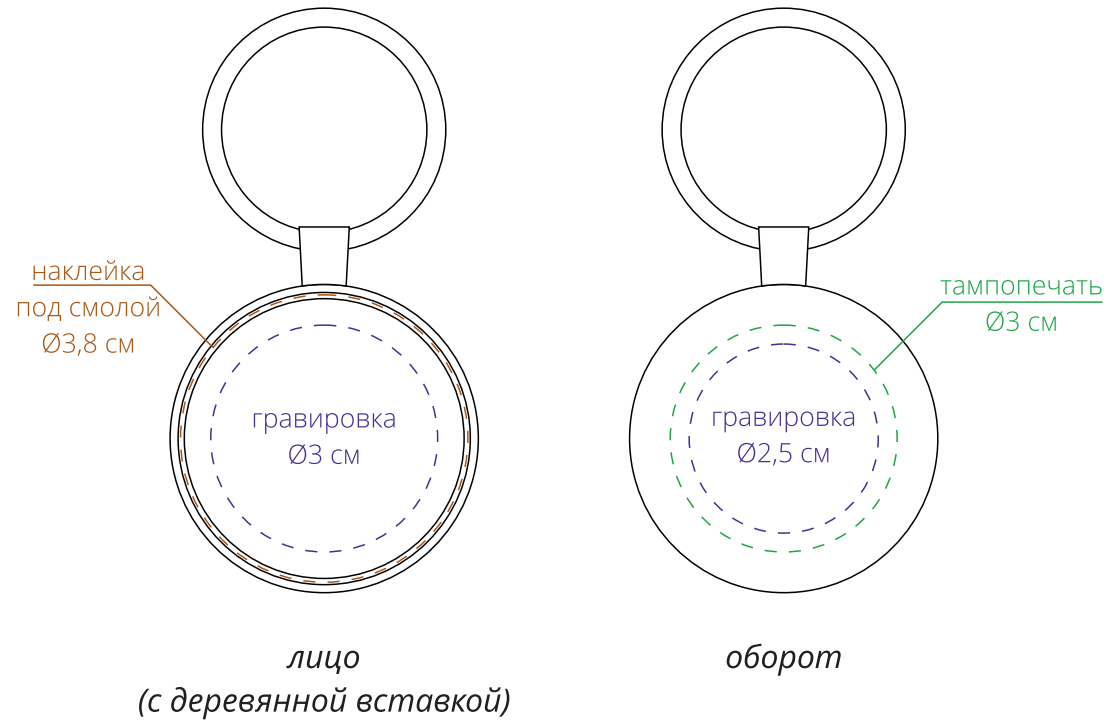

Арт. 12495  
Брелок Wood Circle  
M1:1

**Важно!**

**Для гравировки по дереву**

**- цвет нанесения на дереве обусловлен текстурой природного материала и может быть неоднородным!**