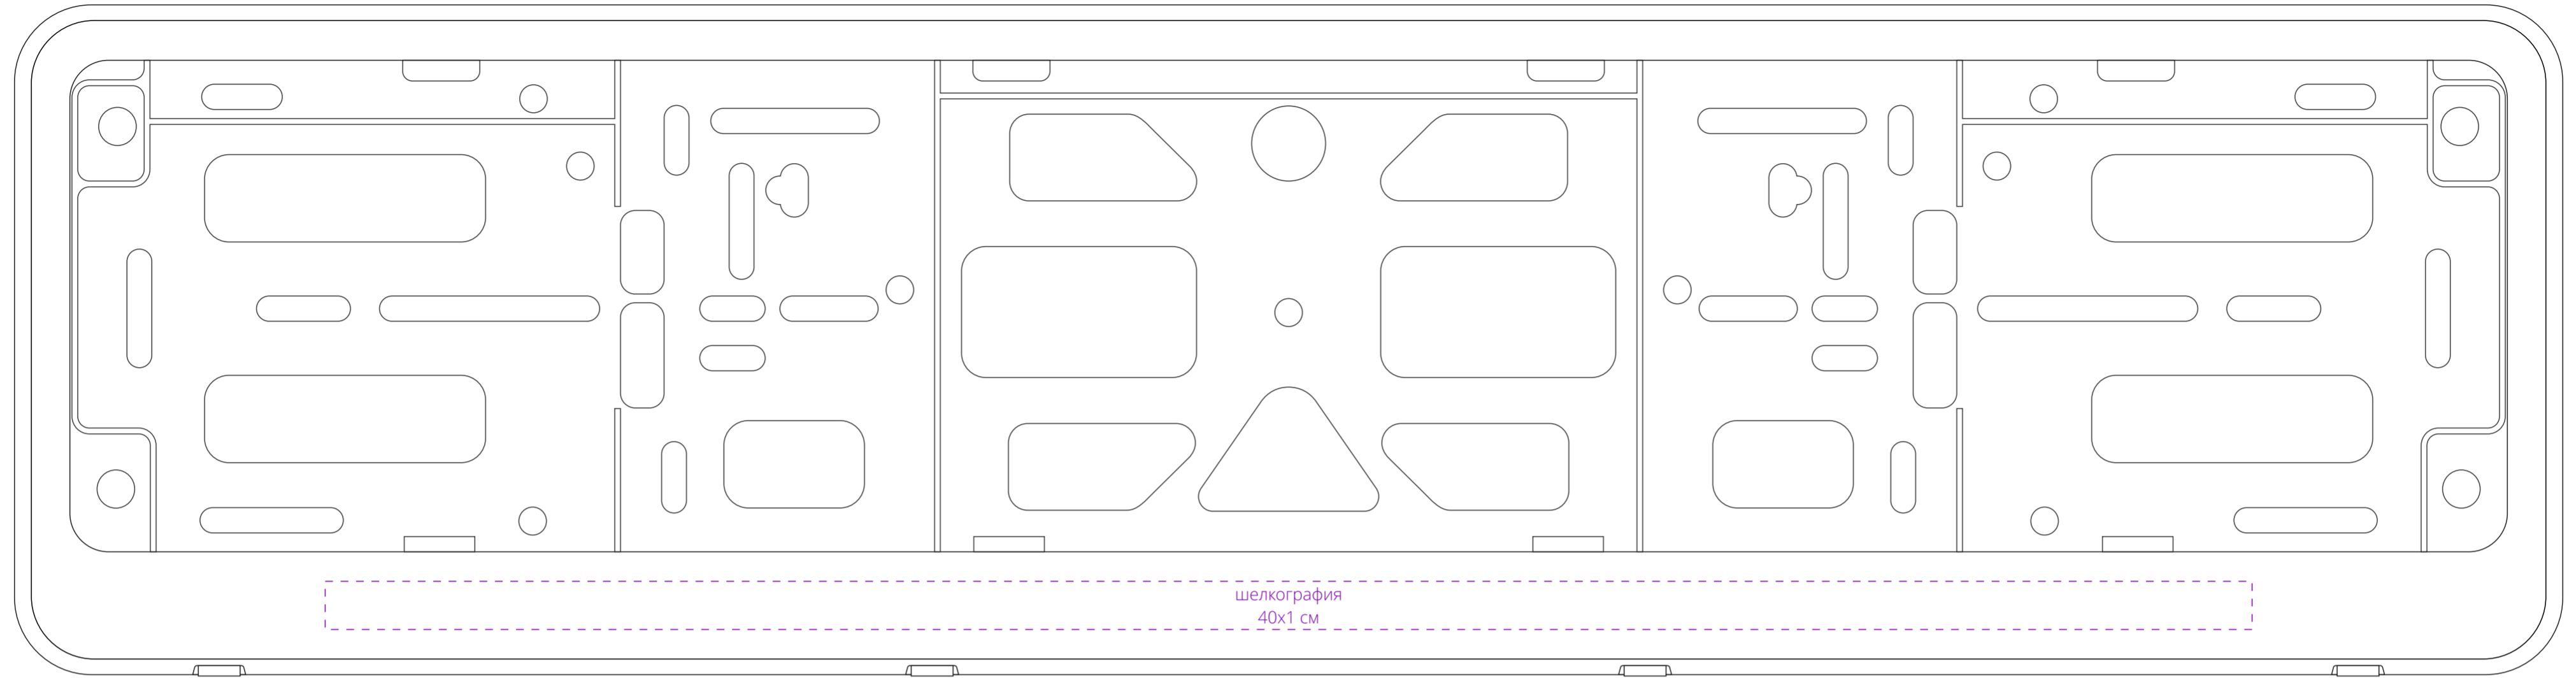

Арт. 12773  
Рамка-книжка для автомобильного номера  
M1:1

**Внимание!**  
Для шелкографии по цветным и темным поверхностям рекомендуем использовать черный, белый, золотистый и серебристый цвета во избежании проявления оттенка основы.