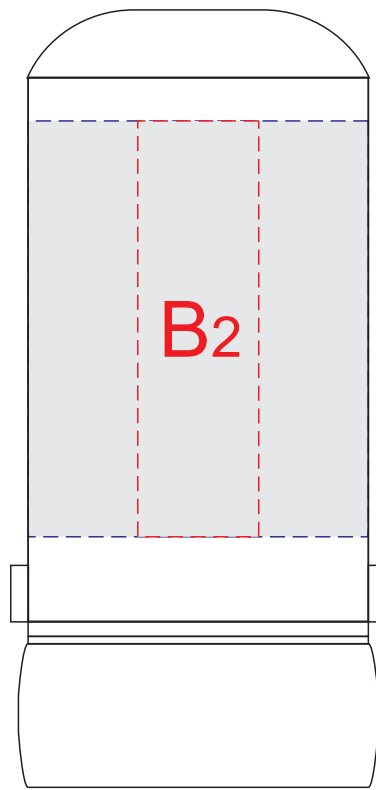

вид спереди

вид справа

вид сзади

вид слева

лого
пр-ля

лого
пр-ля

вид сверху

круговая гравировка

A	Вид нанесения	Макс площадь (Ш*В)
	Тампопечать	16x15мм
	Гравировка	16x15мм

B	Вид нанесения	Макс площадь (Ш*В)
	Тампопечать	16x50мм
	Гравировка	16x55мм
	Круговая гравировка	110x50мм

C	Вид нанесения	Макс площадь (Ш*В)
	Гравировка	10x10мм