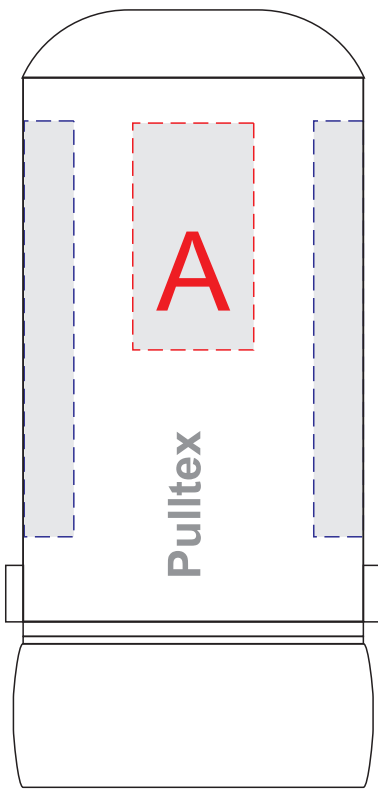

вид спереди

вид справа

вид сзади

вид слева

лого
пр-ля

лого
пр-ля

вид сверху

круговая гравировка

A	Вид нанесения	Макс площадь (Ш*В)
	Тампопечать	16x15мм
	Гравировка	16x15мм

B	Вид нанесения	Макс площадь (Ш*В)
	Тампопечать	16x50мм
	Гравировка	16x55мм
	Круговая гравировка	110x50мм

C	Вид нанесения	Макс площадь (Ш*В)
	Гравировка	10x10мм