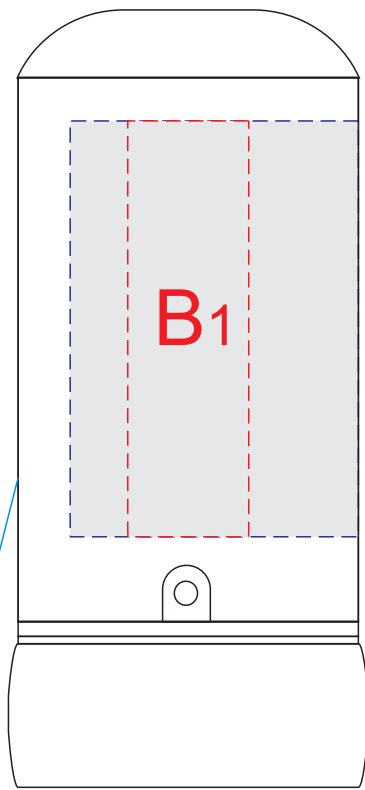

вид спереди

вид справа

вид сзади

вид слева

лого
пр-ля

лого
пр-ля

вид сверху

круговая гравировка

A	Вид нанесения	Макс площадь (Ш*В)
	Тампопечать	16x15мм
	Гравировка	16x15мм

B	Вид нанесения	Макс площадь (Ш*В)
	Тампопечать	16x50мм
	Гравировка	16x55мм
	Круговая гравировка	110x50мм

C	Вид нанесения	Макс площадь (Ш*В)
	Гравировка	10x10мм