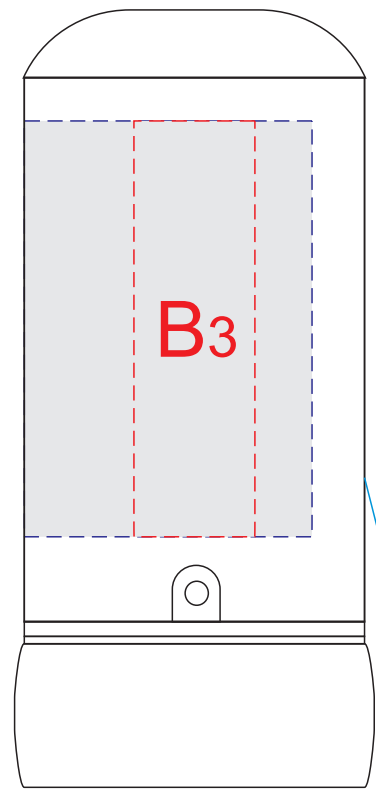

вид спереди

вид справа

вид сзади

вид слева

лого
пр-ля

лого
пр-ля

вид сверху

круговая гравировка

A	Вид нанесения	Макс площадь (Ш*В)
	Тампопечать	16x15мм
	Гравировка	16x15мм

B	Вид нанесения	Макс площадь (Ш*В)
	Тампопечать	16x50мм
	Гравировка	16x55мм
	Круговая гравировка	110x50мм

C	Вид нанесения	Макс площадь (Ш*В)
	Гравировка	10x10мм