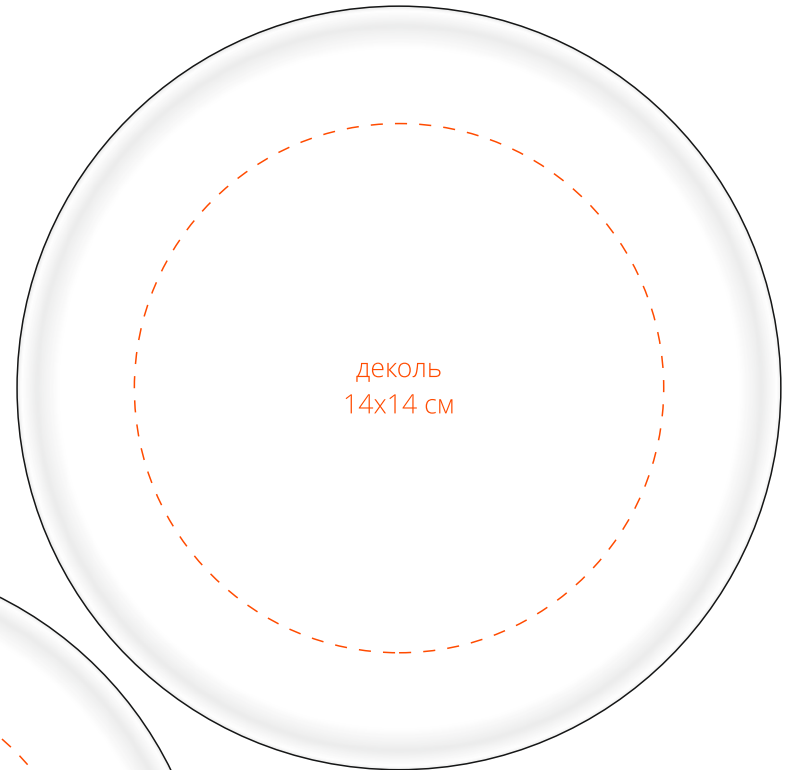

Арт. 12715
Набор тарелок Riposo, малый
M1:2

тарелка 1

тарелка 2

тарелка 3

Внимание!

При печати по цветным изделиям белый цвет может принимать оттенок цвета изделия.