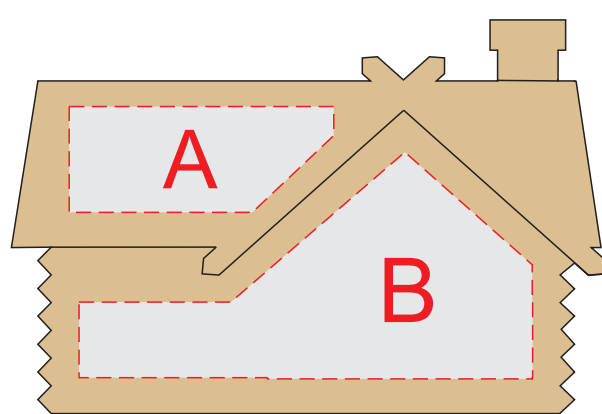

Батарейный отсек
вид сзади

Внимание! Из-за свойств структуры дерева гравировка может быть неоднородной. Рекомендуем выбирать контурную гравировку.

вид сверху

вид снизу

вид спереди

вид сзади

A	Вид нанесения	Макс площадь (Ш*В)
	Гравировка	35x14мм
B	Вид нанесения	Макс площадь (Ш*В)
	Гравировка	60x30мм
C	Вид нанесения	Макс площадь (Ш*В)
	Гравировка	150x120мм
D	Вид нанесения	Макс площадь (Ш*В)
	Гравировка	150x120мм
E	Вид нанесения	Макс площадь (Ш*В)
	Гравировка	150x60мм