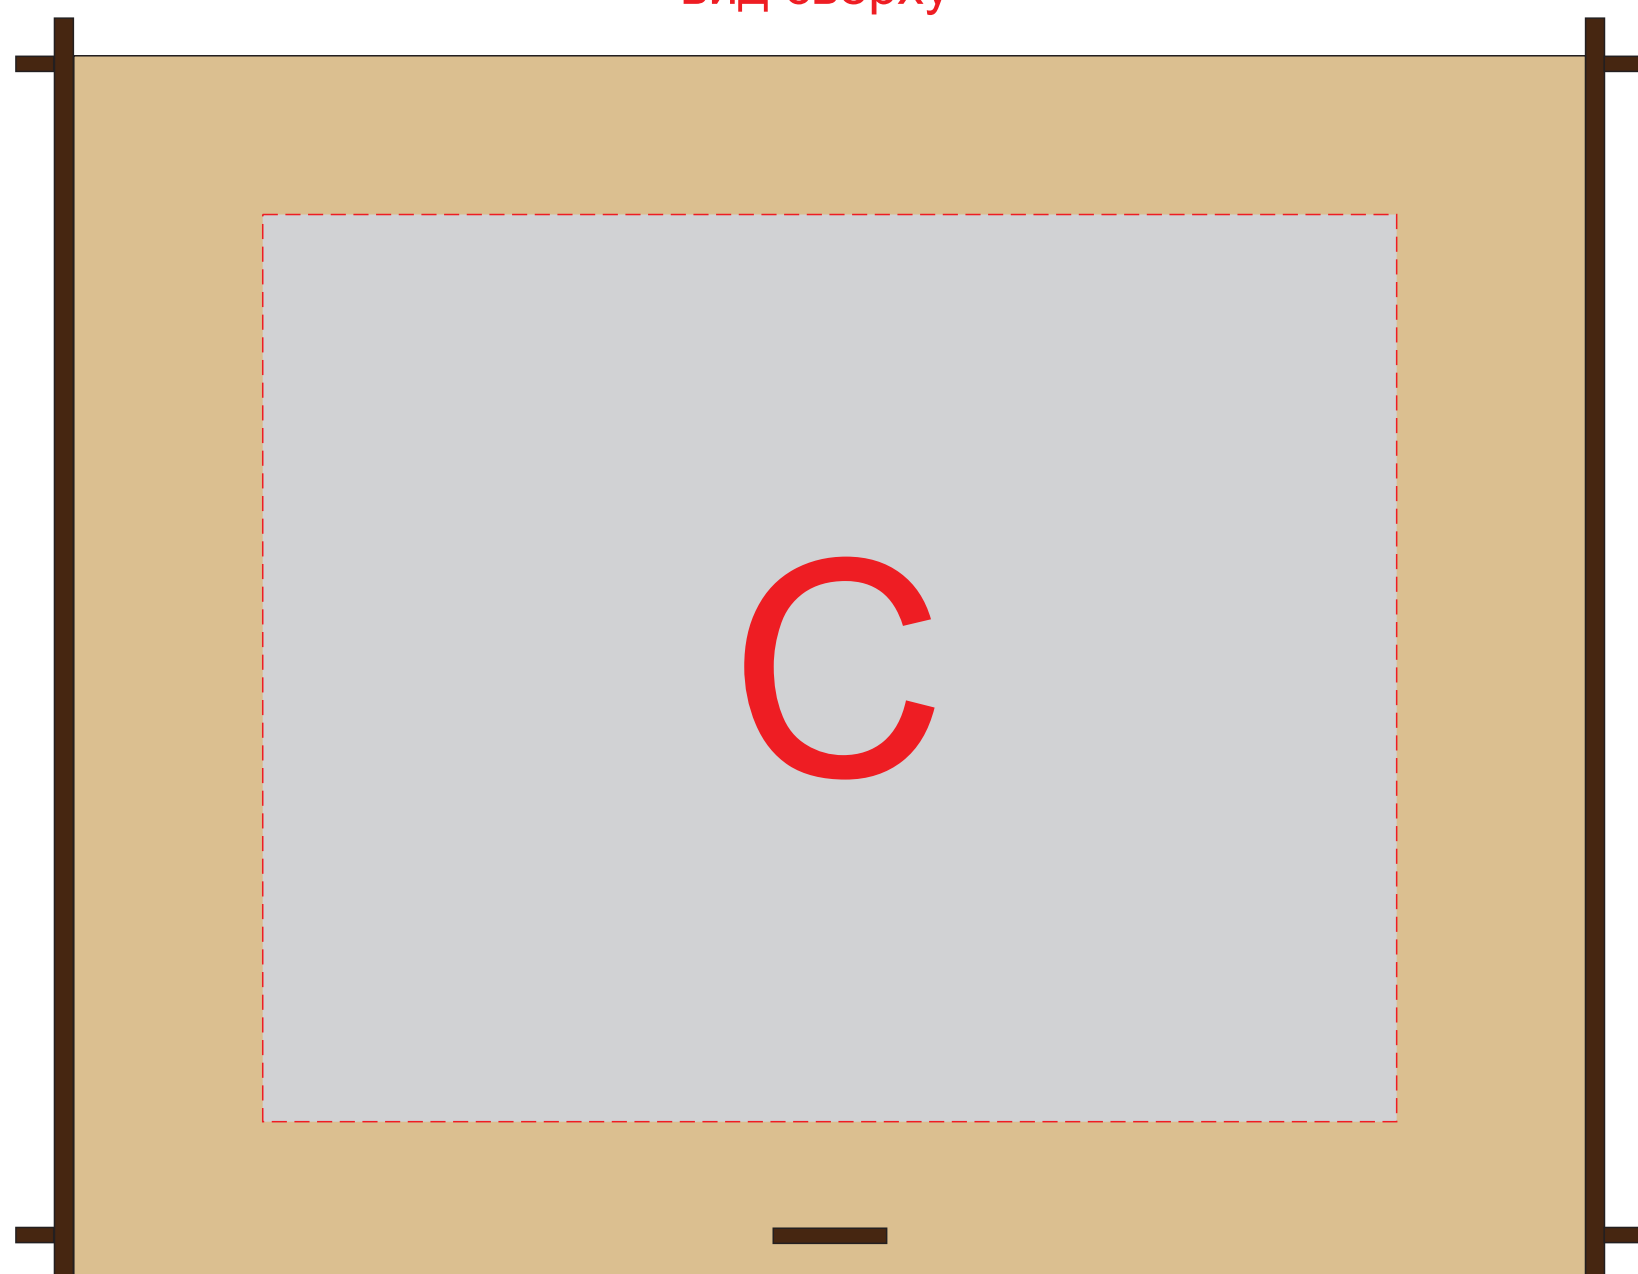

Батарейный отсек
вид сзади

Внимание! Из-за свойств структуры дерева гравировка может быть неоднородной. Рекомендуем выбирать контурную гравировку.

вид сверху

вид снизу

вид спереди

вид сзади

A	Вид нанесения	Макс площадь (Ш*В)
	Гравировка	35x14мм
B	Вид нанесения	Макс площадь (Ш*В)
	Гравировка	60x30мм
C	Вид нанесения	Макс площадь (Ш*В)
	Гравировка	150x120мм
D	Вид нанесения	Макс площадь (Ш*В)
	Гравировка	150x120мм
E	Вид нанесения	Макс площадь (Ш*В)
	Гравировка	150x60мм