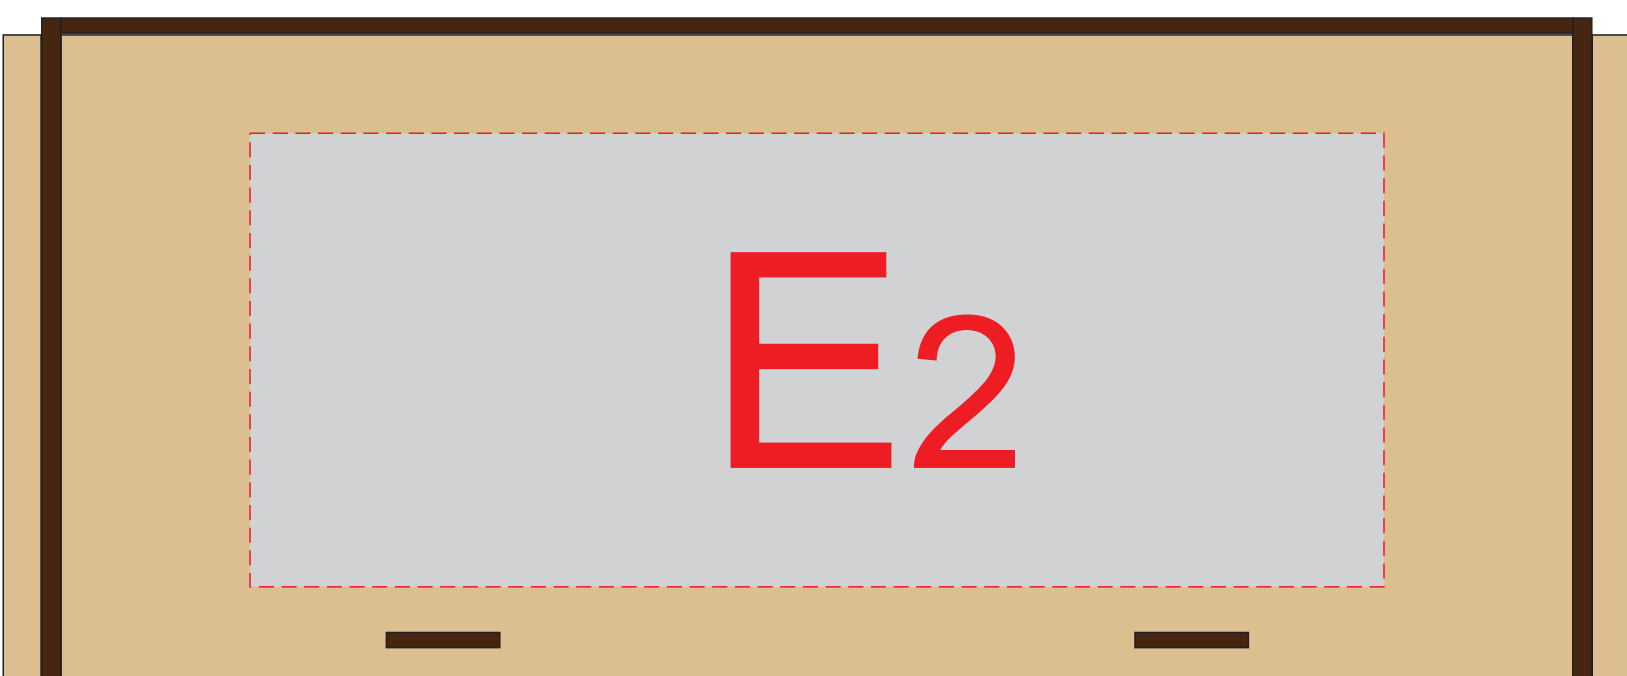

Батарейный отсек
вид сзади

Внимание! Из-за свойств структуры дерева гравировка может быть неоднородной. Рекомендуем выбирать контурную гравировку.

вид сверху

вид снизу

вид спереди

вид сзади

A	Вид нанесения	Макс площадь (Ш*В)
	Гравировка	35x14мм
B	Вид нанесения	Макс площадь (Ш*В)
	Гравировка	60x30мм
C	Вид нанесения	Макс площадь (Ш*В)
	Гравировка	150x120мм
D	Вид нанесения	Макс площадь (Ш*В)
	Гравировка	150x120мм
E	Вид нанесения	Макс площадь (Ш*В)
	Гравировка	150x60мм