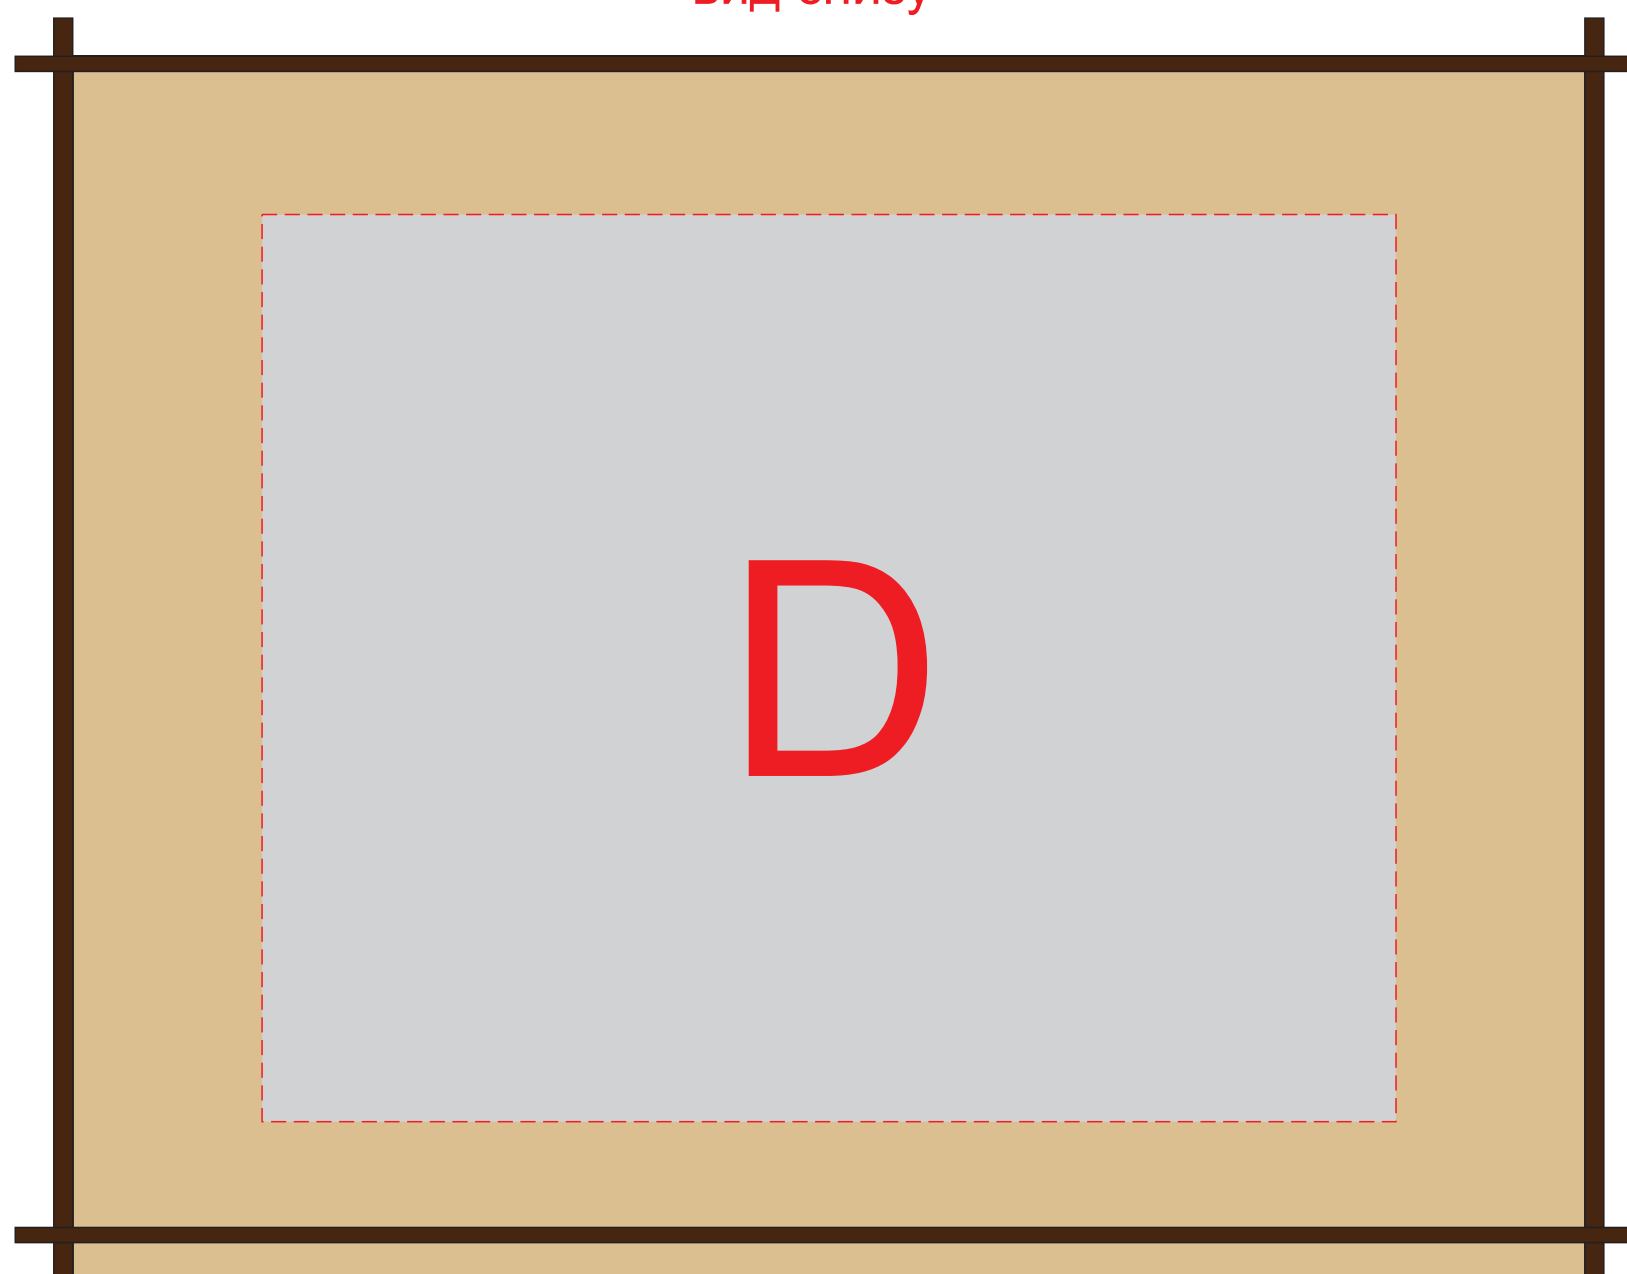

Батарейный отсек
вид сзади

Внимание! Из-за свойств структуры дерева гравировка может быть неоднородной. Рекомендуем выбирать контурную гравировку.

вид сверху

вид снизу

вид спереди

вид сзади

A	Вид нанесения	Макс площадь (Ш*В)
	Гравировка	35x14мм
B	Вид нанесения	Макс площадь (Ш*В)
	Гравировка	60x30мм
C	Вид нанесения	Макс площадь (Ш*В)
	Гравировка	150x120мм
D	Вид нанесения	Макс площадь (Ш*В)
	Гравировка	150x120мм
E	Вид нанесения	Макс площадь (Ш*В)
	Гравировка	150x60мм