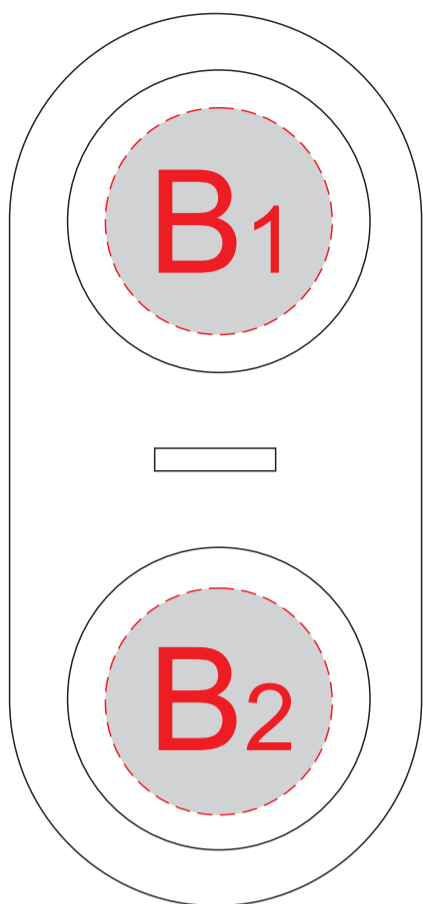

Нанесение возможно с двух сторон

A	Вид нанесения	Макс площадь (Ш*В)
	Гравировка	20x20мм
	Смола	20x20мм
	Цифровая печать	20x20мм

B	Вид нанесения	Макс площадь (Ш*В)
	Гравировка	30x30мм
	Цифровая печать	30x30мм

C	Вид нанесения	Макс площадь (Ш*В)
	Цифровая печать	75x110мм