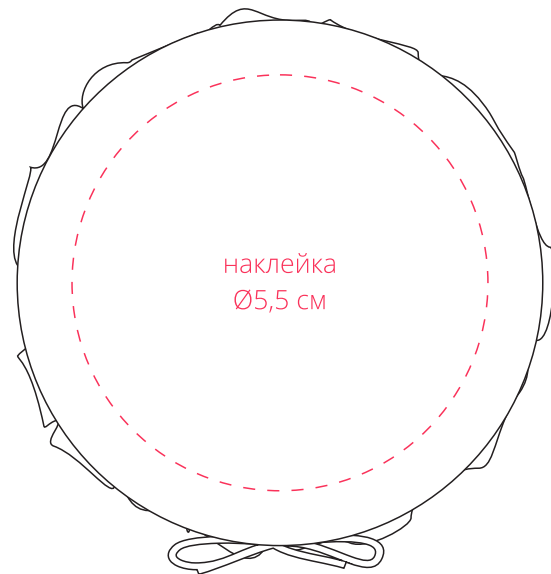

Арт. 7506
Крем-мед Bee in Love
M1:1

Важно!

**В связи с допустимой погрешностью резки
следует соблюдать следующие рекомендации:**

- вылет изображения за линию реза должен быть 2 мм;
- охранное поле от линии реза до значимой информации 3 мм.