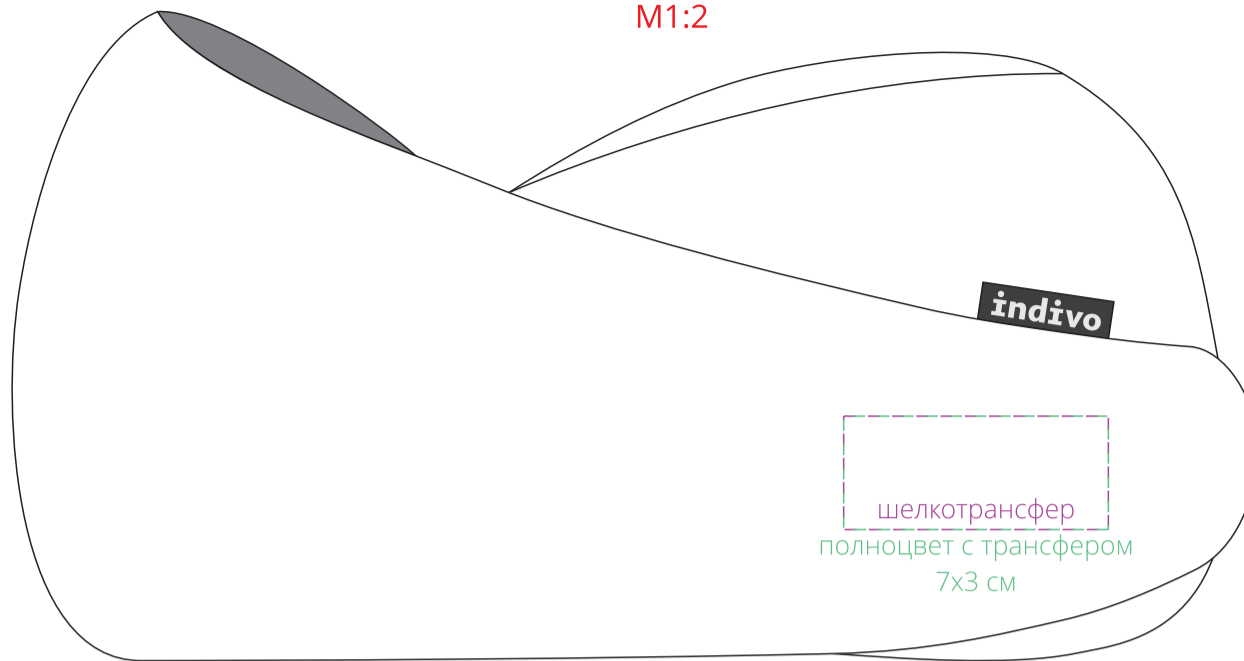

Арт. 10402
Дорожная подушка comfoMorf
M1:2

чехол