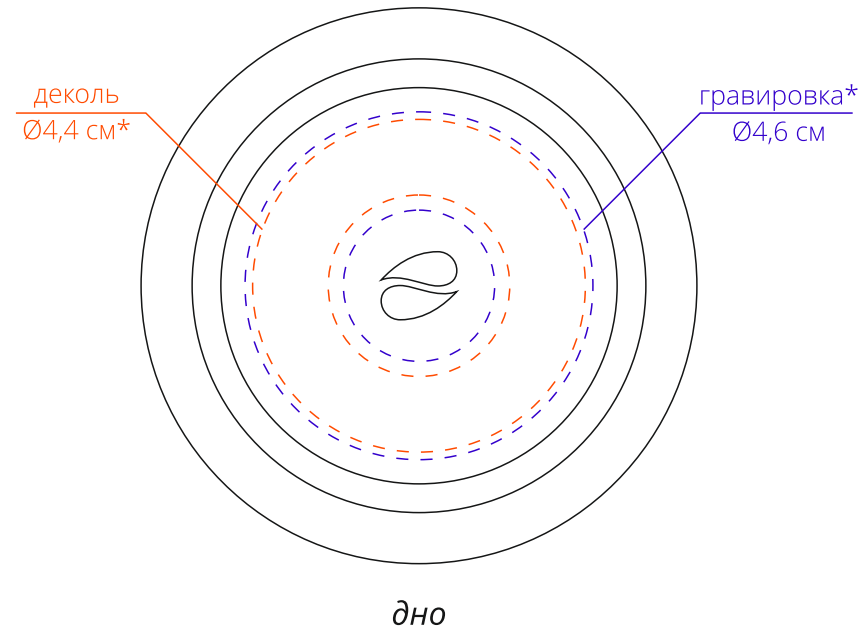

Арт. 15023
Стакан Elision
M1:1

**чтобы нанесение на дне читалось с внутренней стороны стакана,
его нужно разместить на макете «в зеркале»*