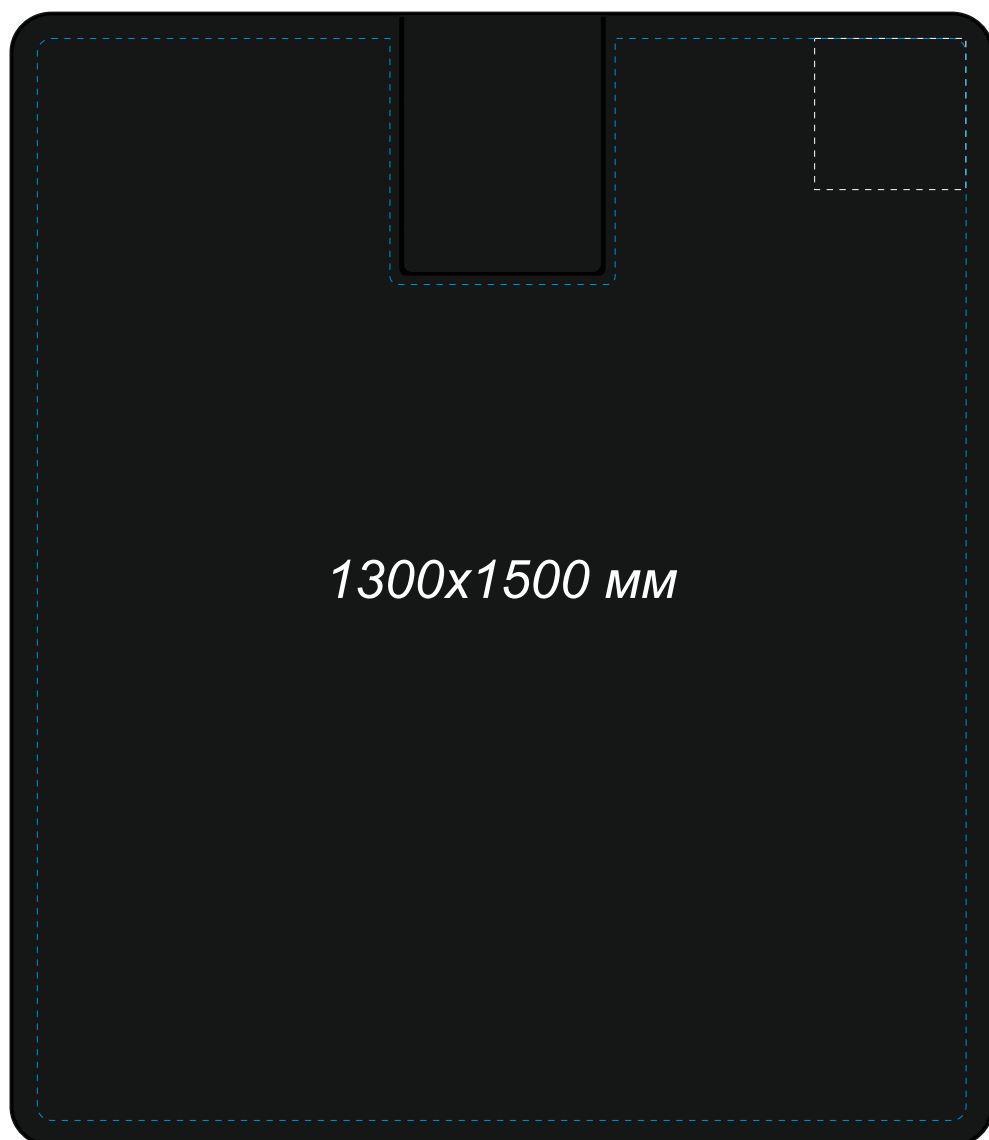

Плед Garda  
Арт. 16002

Масштаб 1:3

Масштаб 1:1

Толщина линии не менее 1 мм на пледы для нанесения DTF-трансфер

Термотрансфер максимальные  
размеры нанесения:  $h = 300$  мм,  $b = 420$  мм

200x200мм  
вышивка

Масштаб 1:10