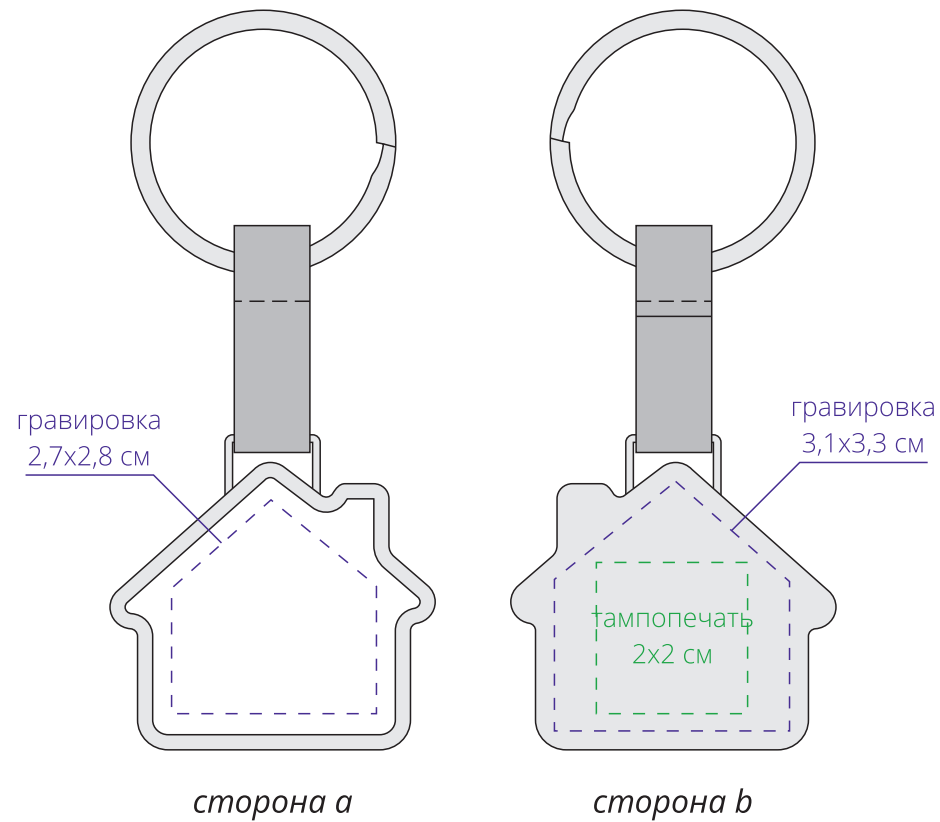

Арт. 10937  
Брелок Bamboo Lodge  
M1:1

**Важно!**

**Для гравировки по дереву**

**- цвет нанесения на дереве обусловлен текстурой природного материала  
и может быть неоднородным!**