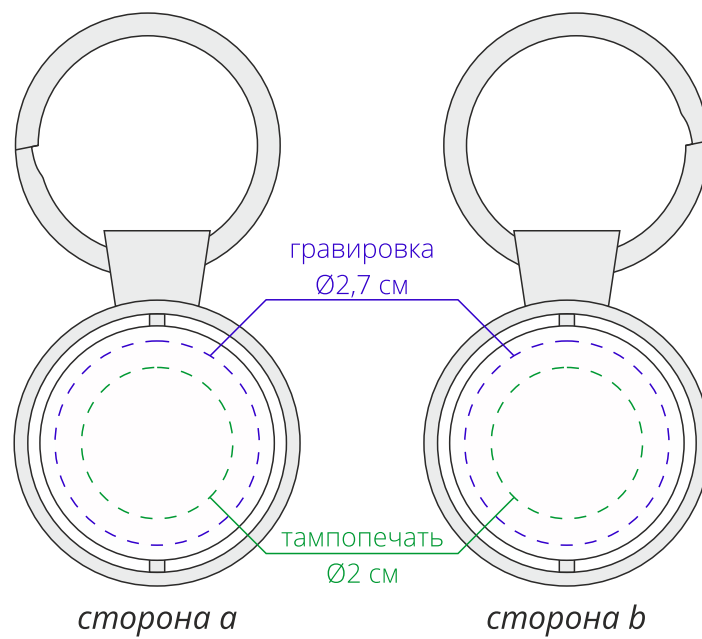

Арт. 10938

Бамбуковый брелок, круглый

М1:1

**Важно!**

**Для гравировки по дереву:**

**- цвет нанесения на дереве обусловлен текстурой природного материала и может быть неоднородным!**