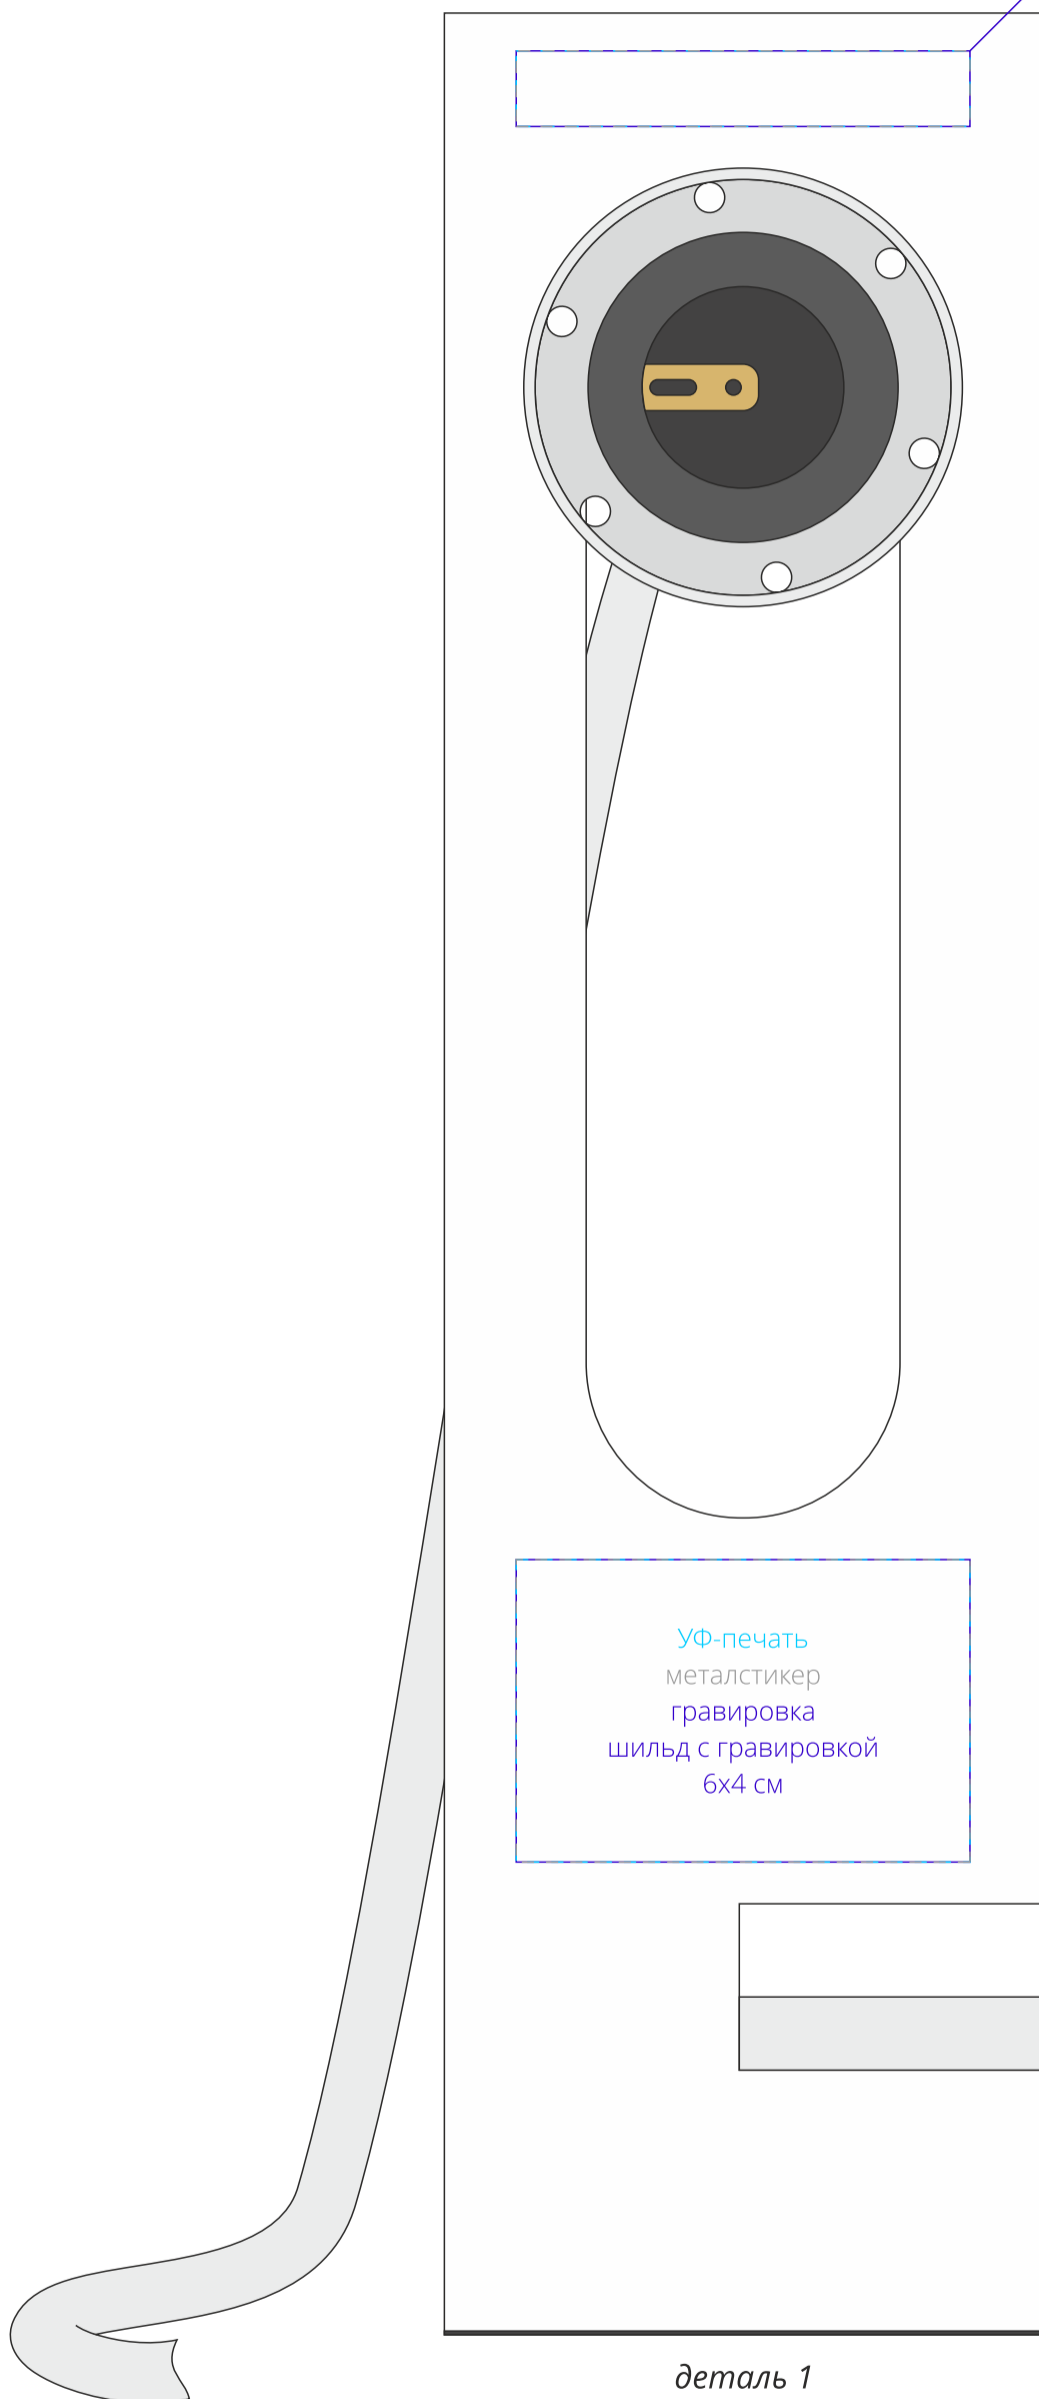

Арт. 11462  
Интерьерная лампа Magic Gear  
M1:1

УФ-печать  
металстикер  
гравировка  
шильд с гравировкой  
6x1 см

деталь 1

деталь 2

**Важно!**  
Рекомендуемый размер шильда - 7x2 см.

**Для гравировки:**  
- цвет нанесения на дереве обусловлен текстурой природного материала и может быть неоднородным!