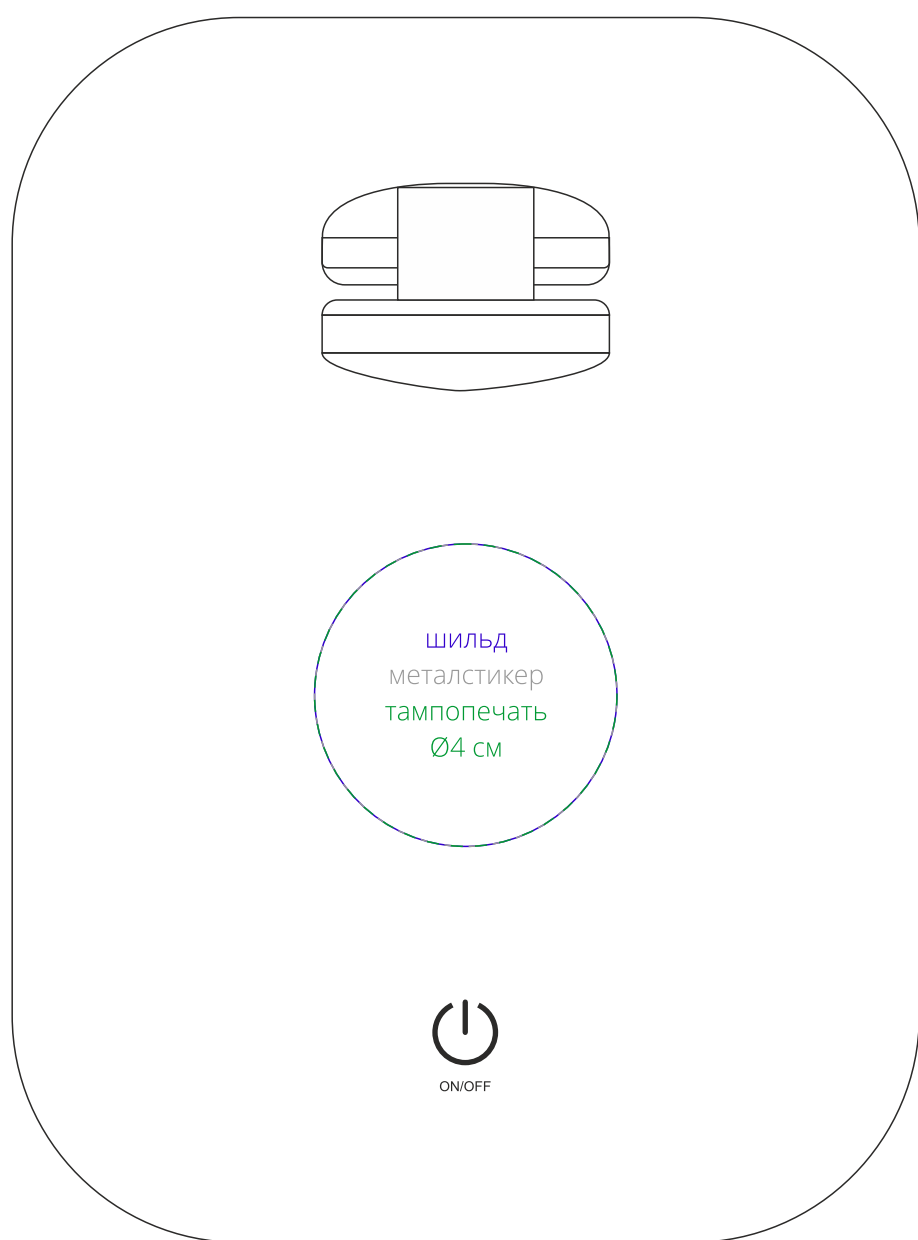

основание

корпус лампы

внутренняя сторона штатива