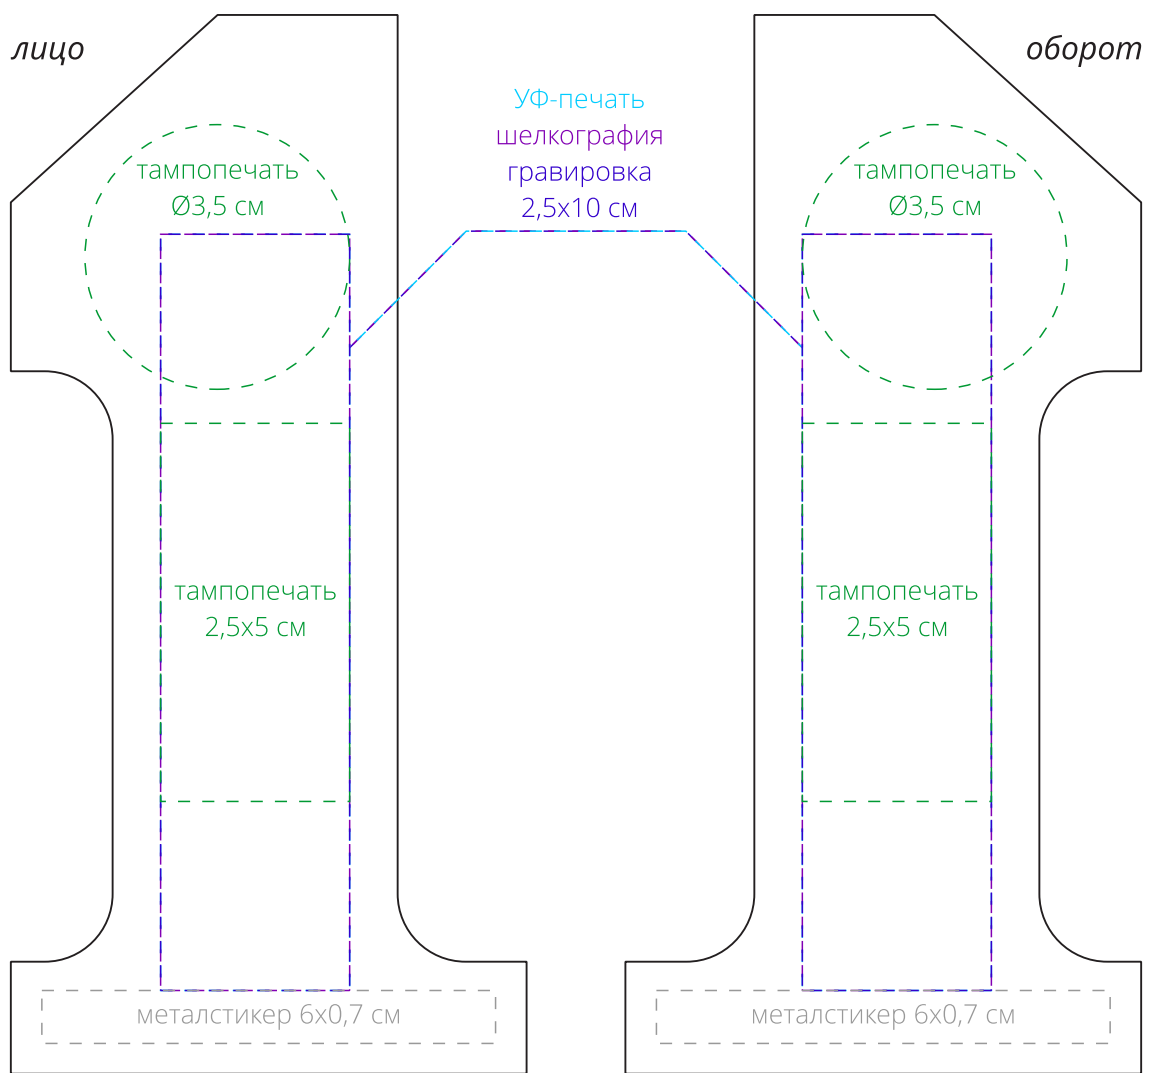

Арт. 18199

Стела Born Leader

Размеры: 14x7x4 см; упаковка: 16,8x10x6 см

M1:1

коробка