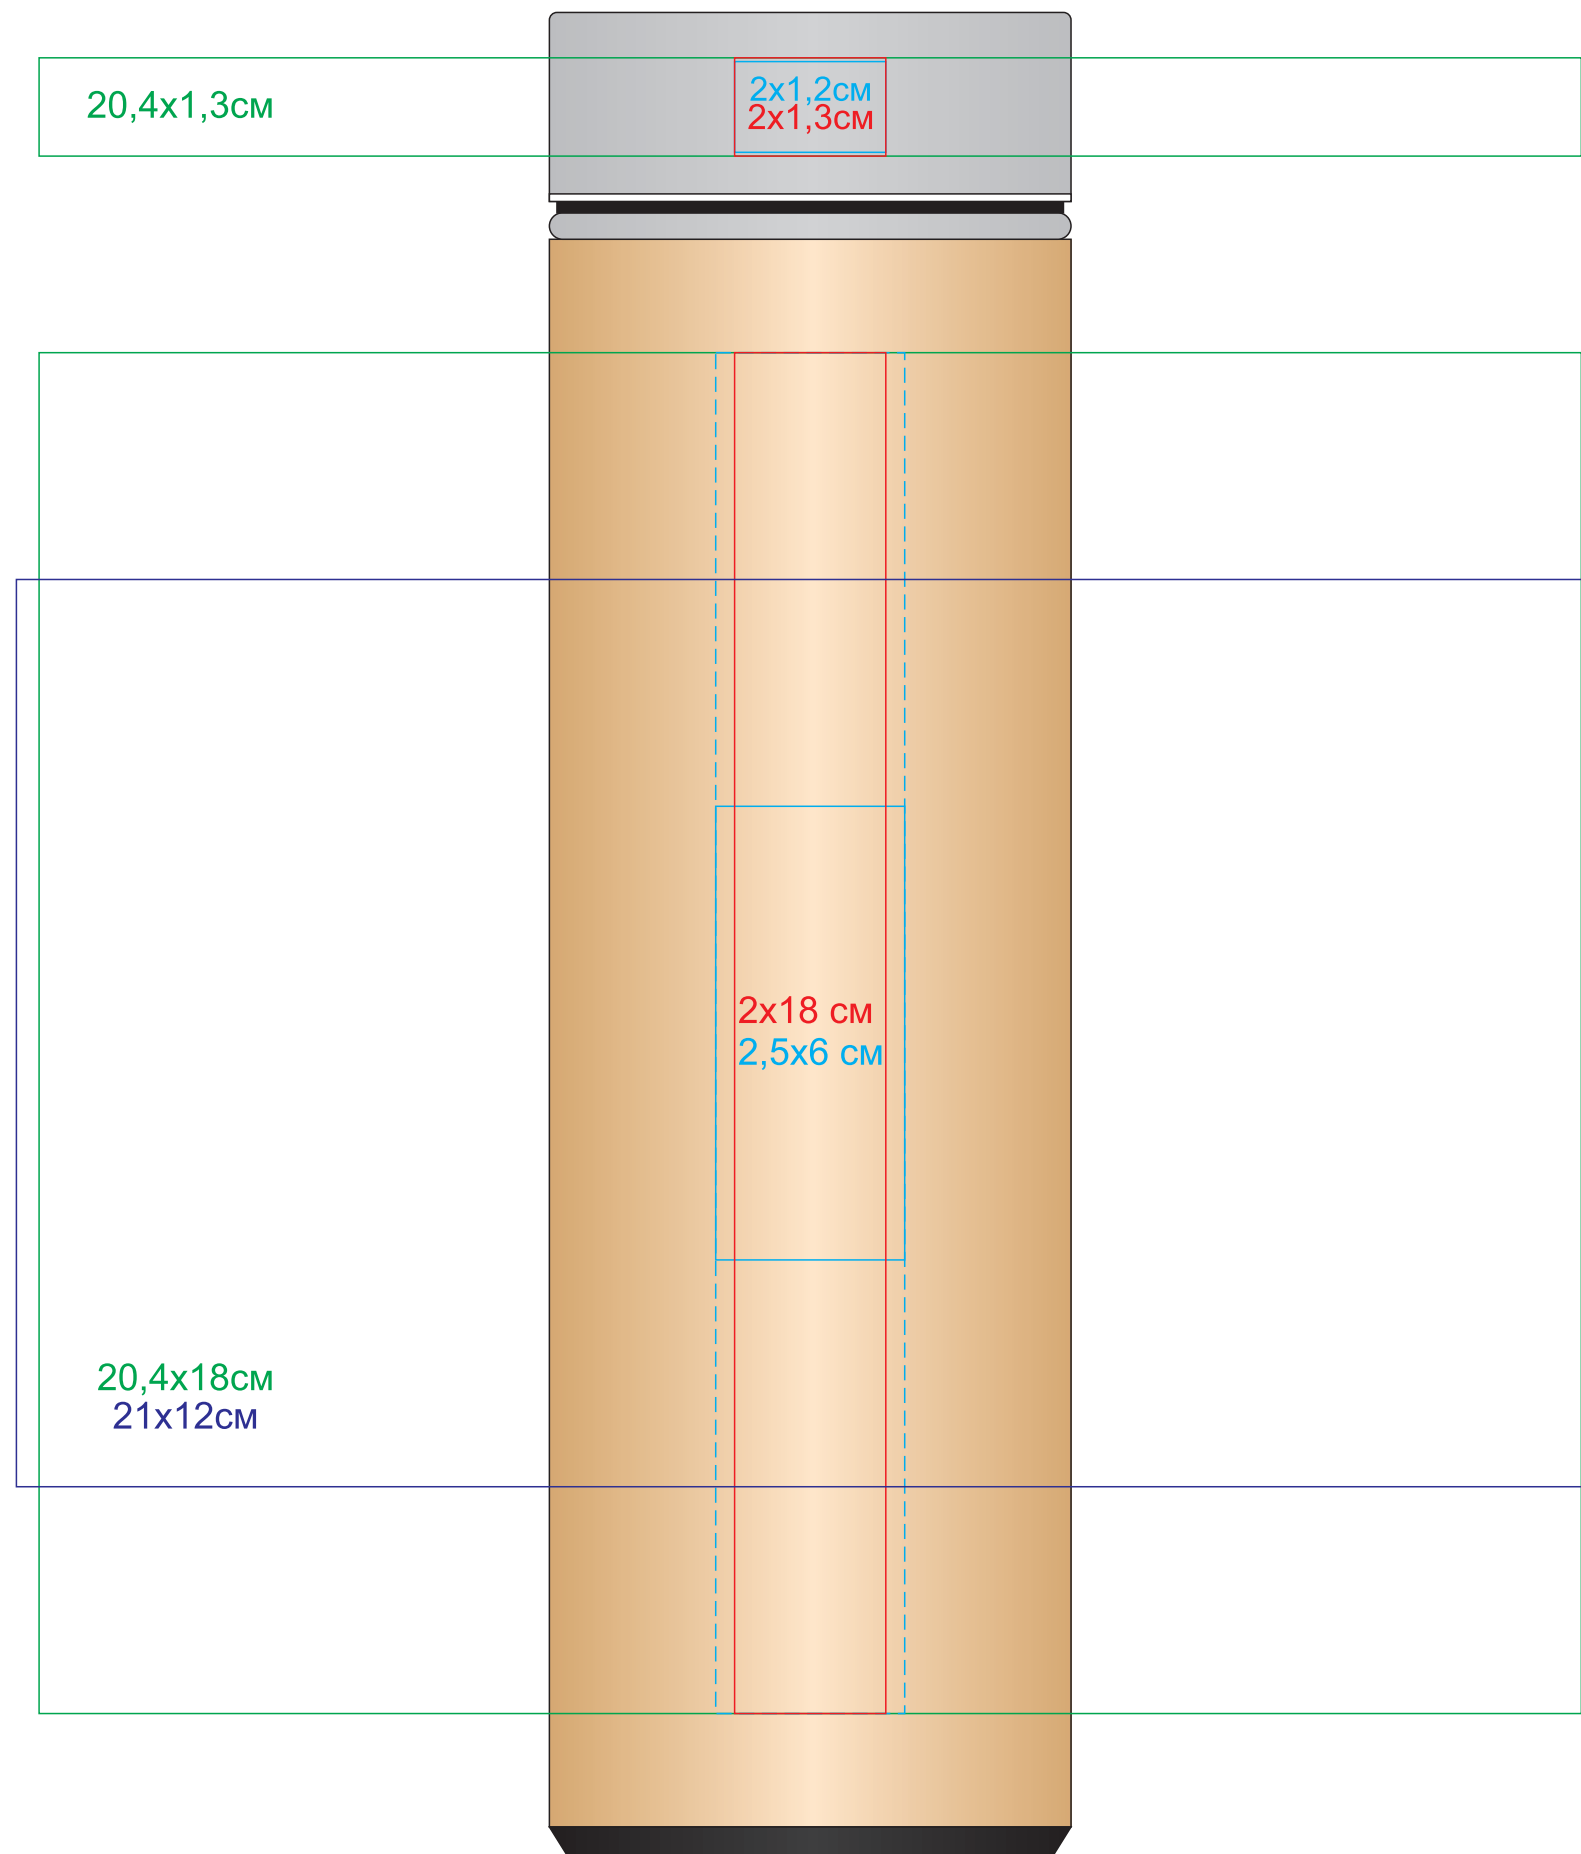

Бутылка для воды MOLTEX

Артикул: 346156

Метод: **гравировка**, **тампопечать** (макс. 4 цвета-крышка; возможные цвета нанесений на корпусе: золото, серебро, черный, белый), **круговая гравировка**, **круговая шелкография** (возможные цвета нанесений: золото, серебро, черный, белый)

Цвет и качество лого зависит от структуры дерева и может отличаться в тираже

1 сторона

2 сторона

3 сторона

4 сторона

крышка