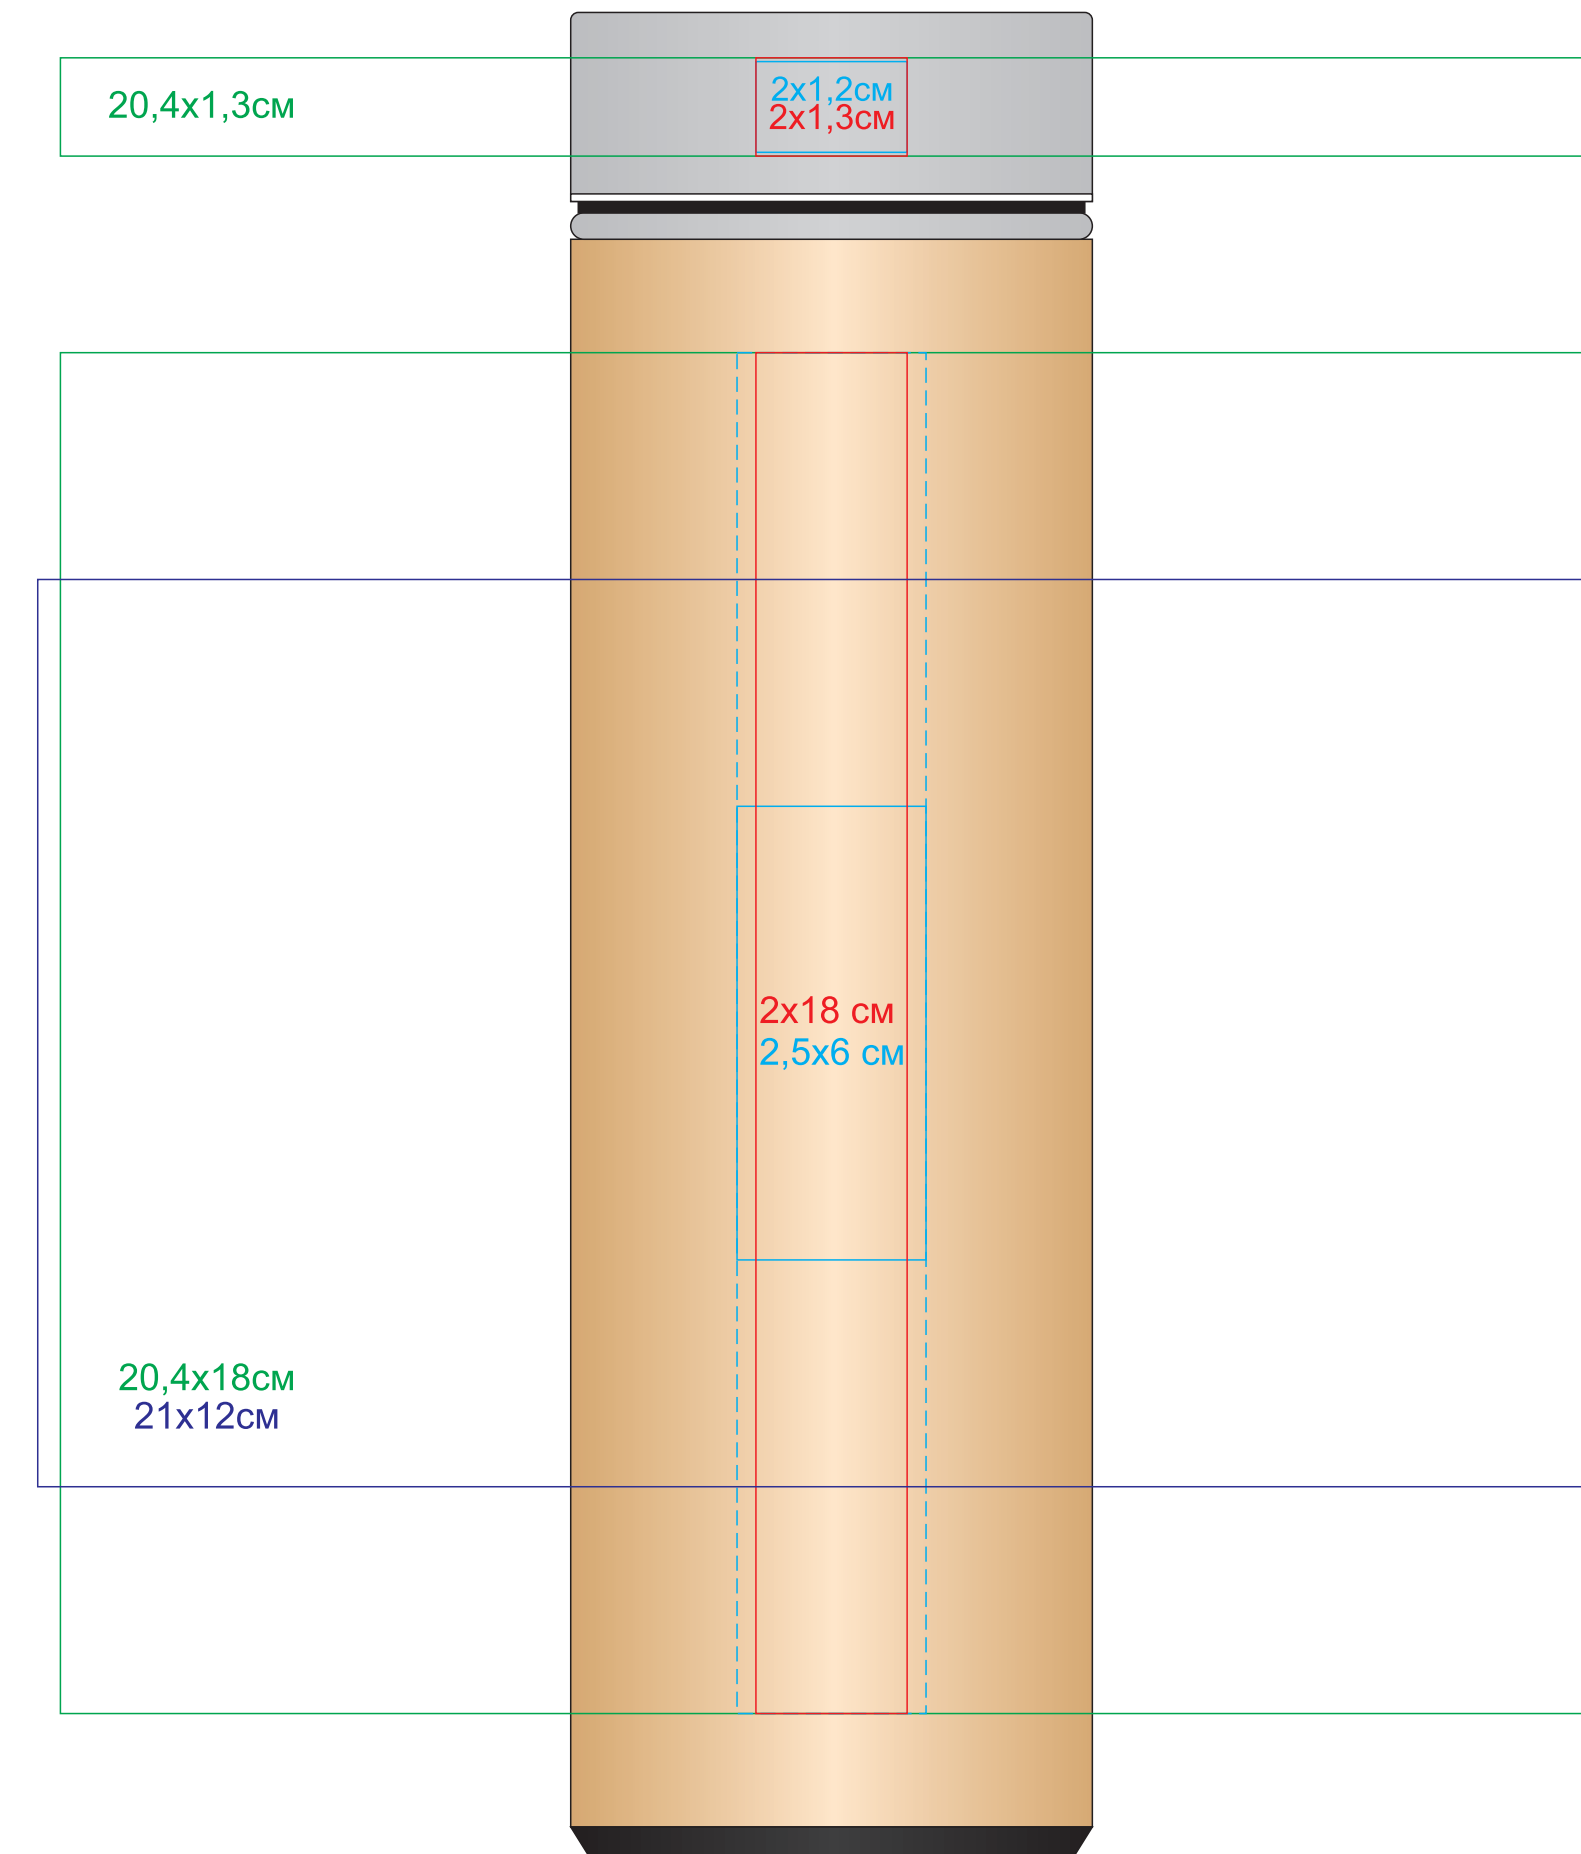

Бутылка для воды MOLTEX

Артикул: 346156

Метод: **гравировка**, **тампопечать** (макс. 4 цвета-крышка; возможные цвета нанесений на корпусе: золото, серебро, черный, белый), **круговая гравировка**, **круговая шелкография** (возможные цвета нанесений: золото, серебро, черный, белый)

Цвет и качество лого зависит от структуры дерева и может отличаться в тираже

1 сторона

2 сторона

3 сторона

4 сторона

крышка