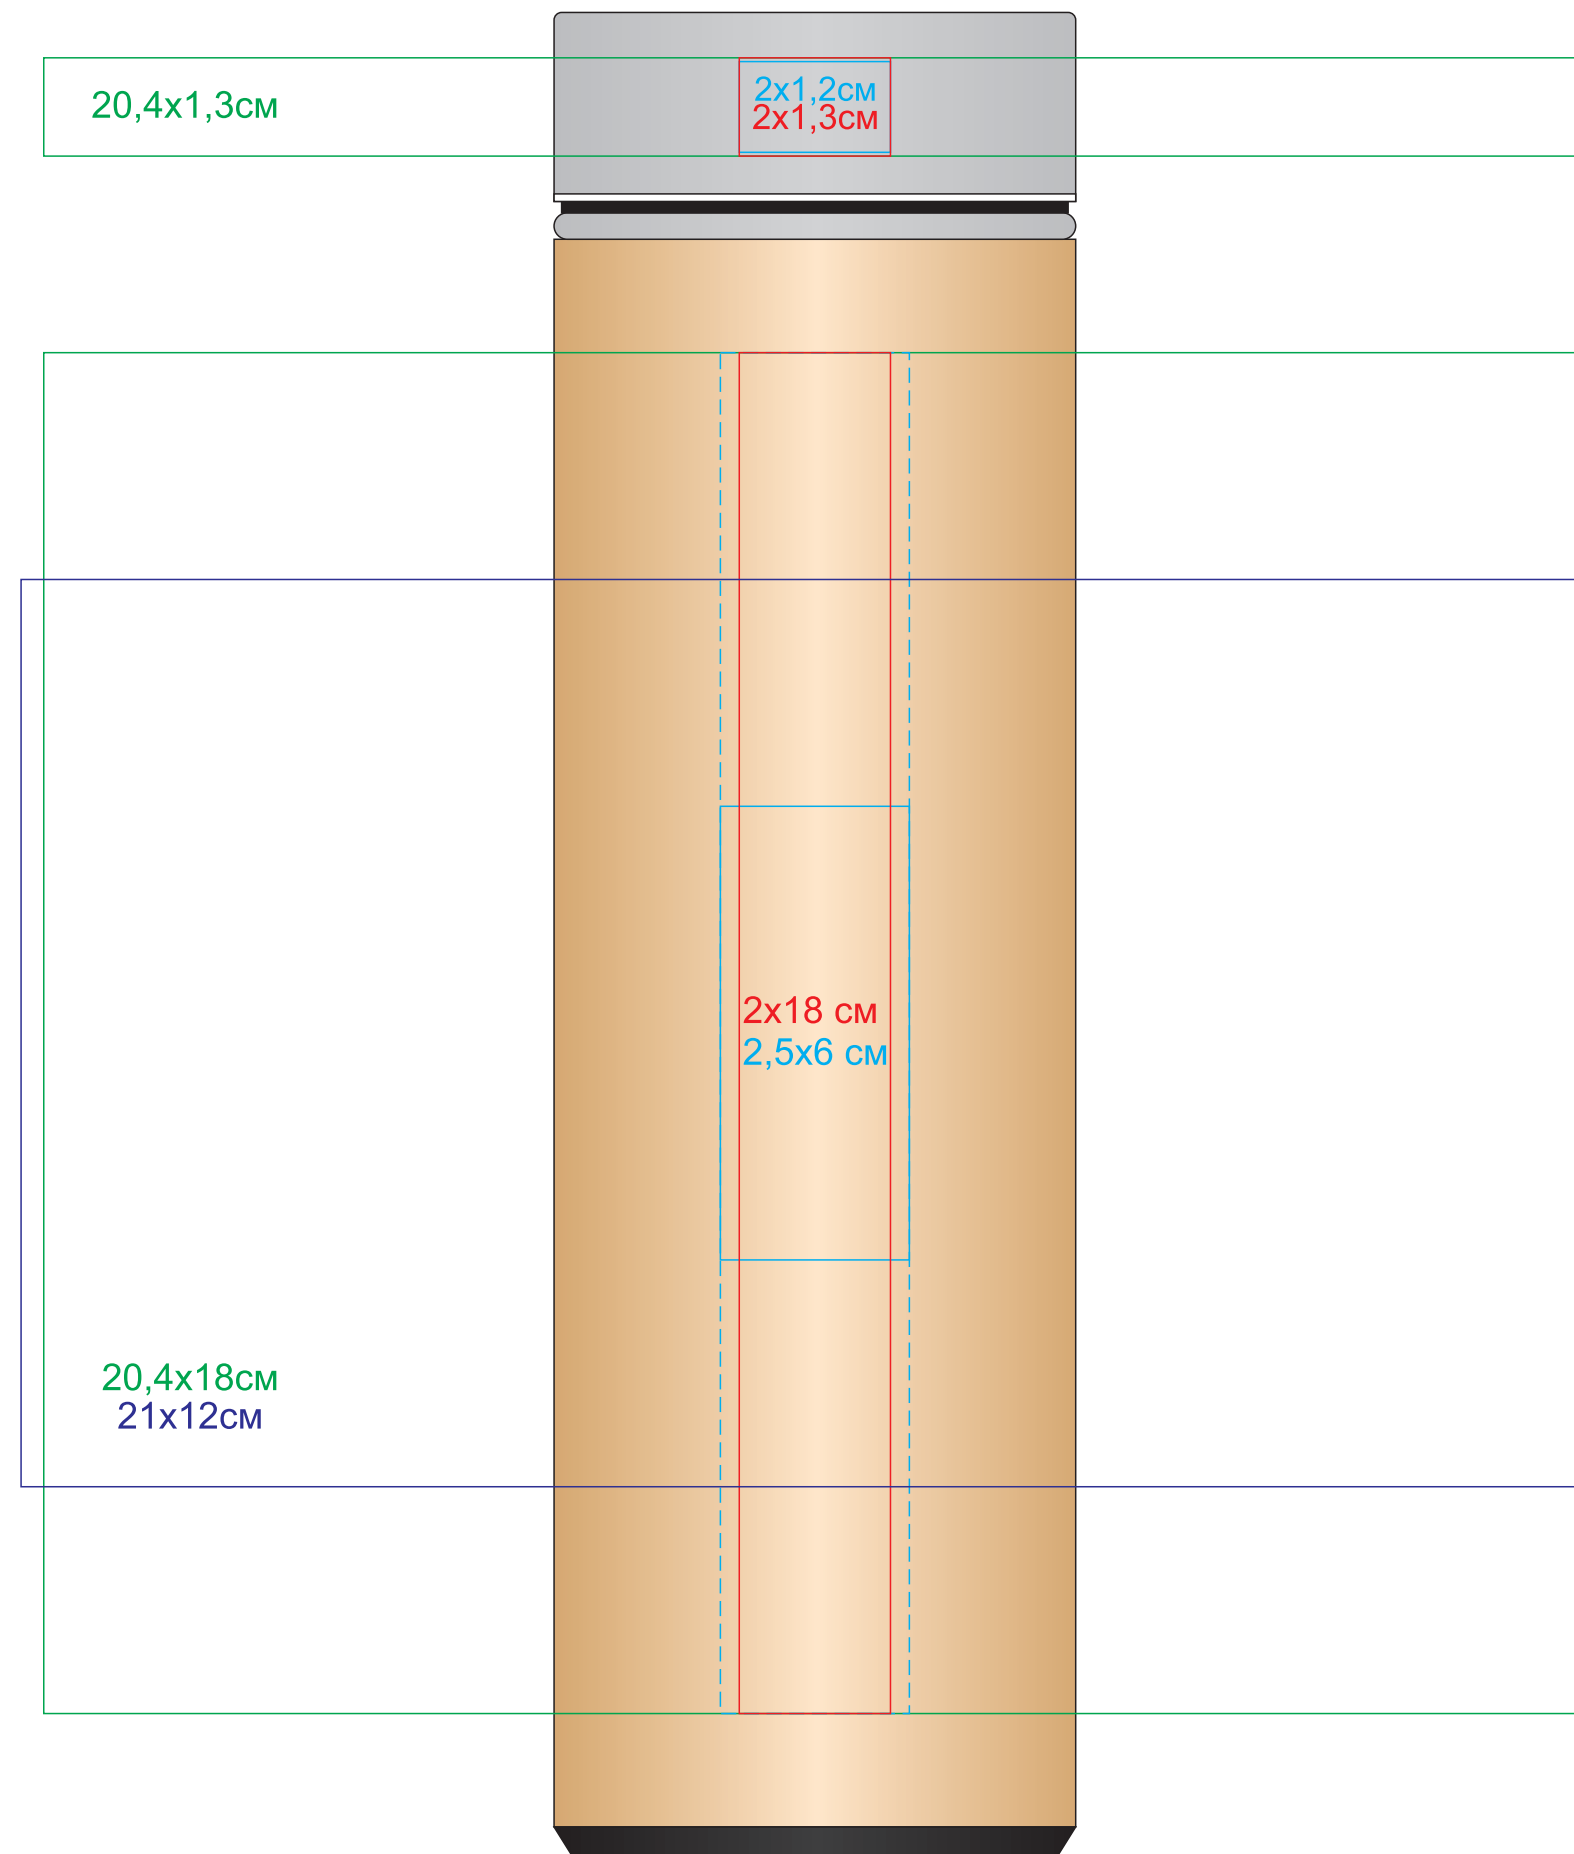

Бутылка для воды MOLTEX

Артикул: 346156

Метод: **гравировка**, **тампопечать** (макс. 4 цвета-крышка; возможные цвета нанесений на корпусе: золото, серебро, черный, белый), **круговая гравировка**, **круговая шелкография** (возможные цвета нанесений: золото, серебро, черный, белый)

Цвет и качество лого зависит от структуры дерева и может отличаться в тираже

1 сторона

2 сторона

3 сторона

4 сторона

крышка