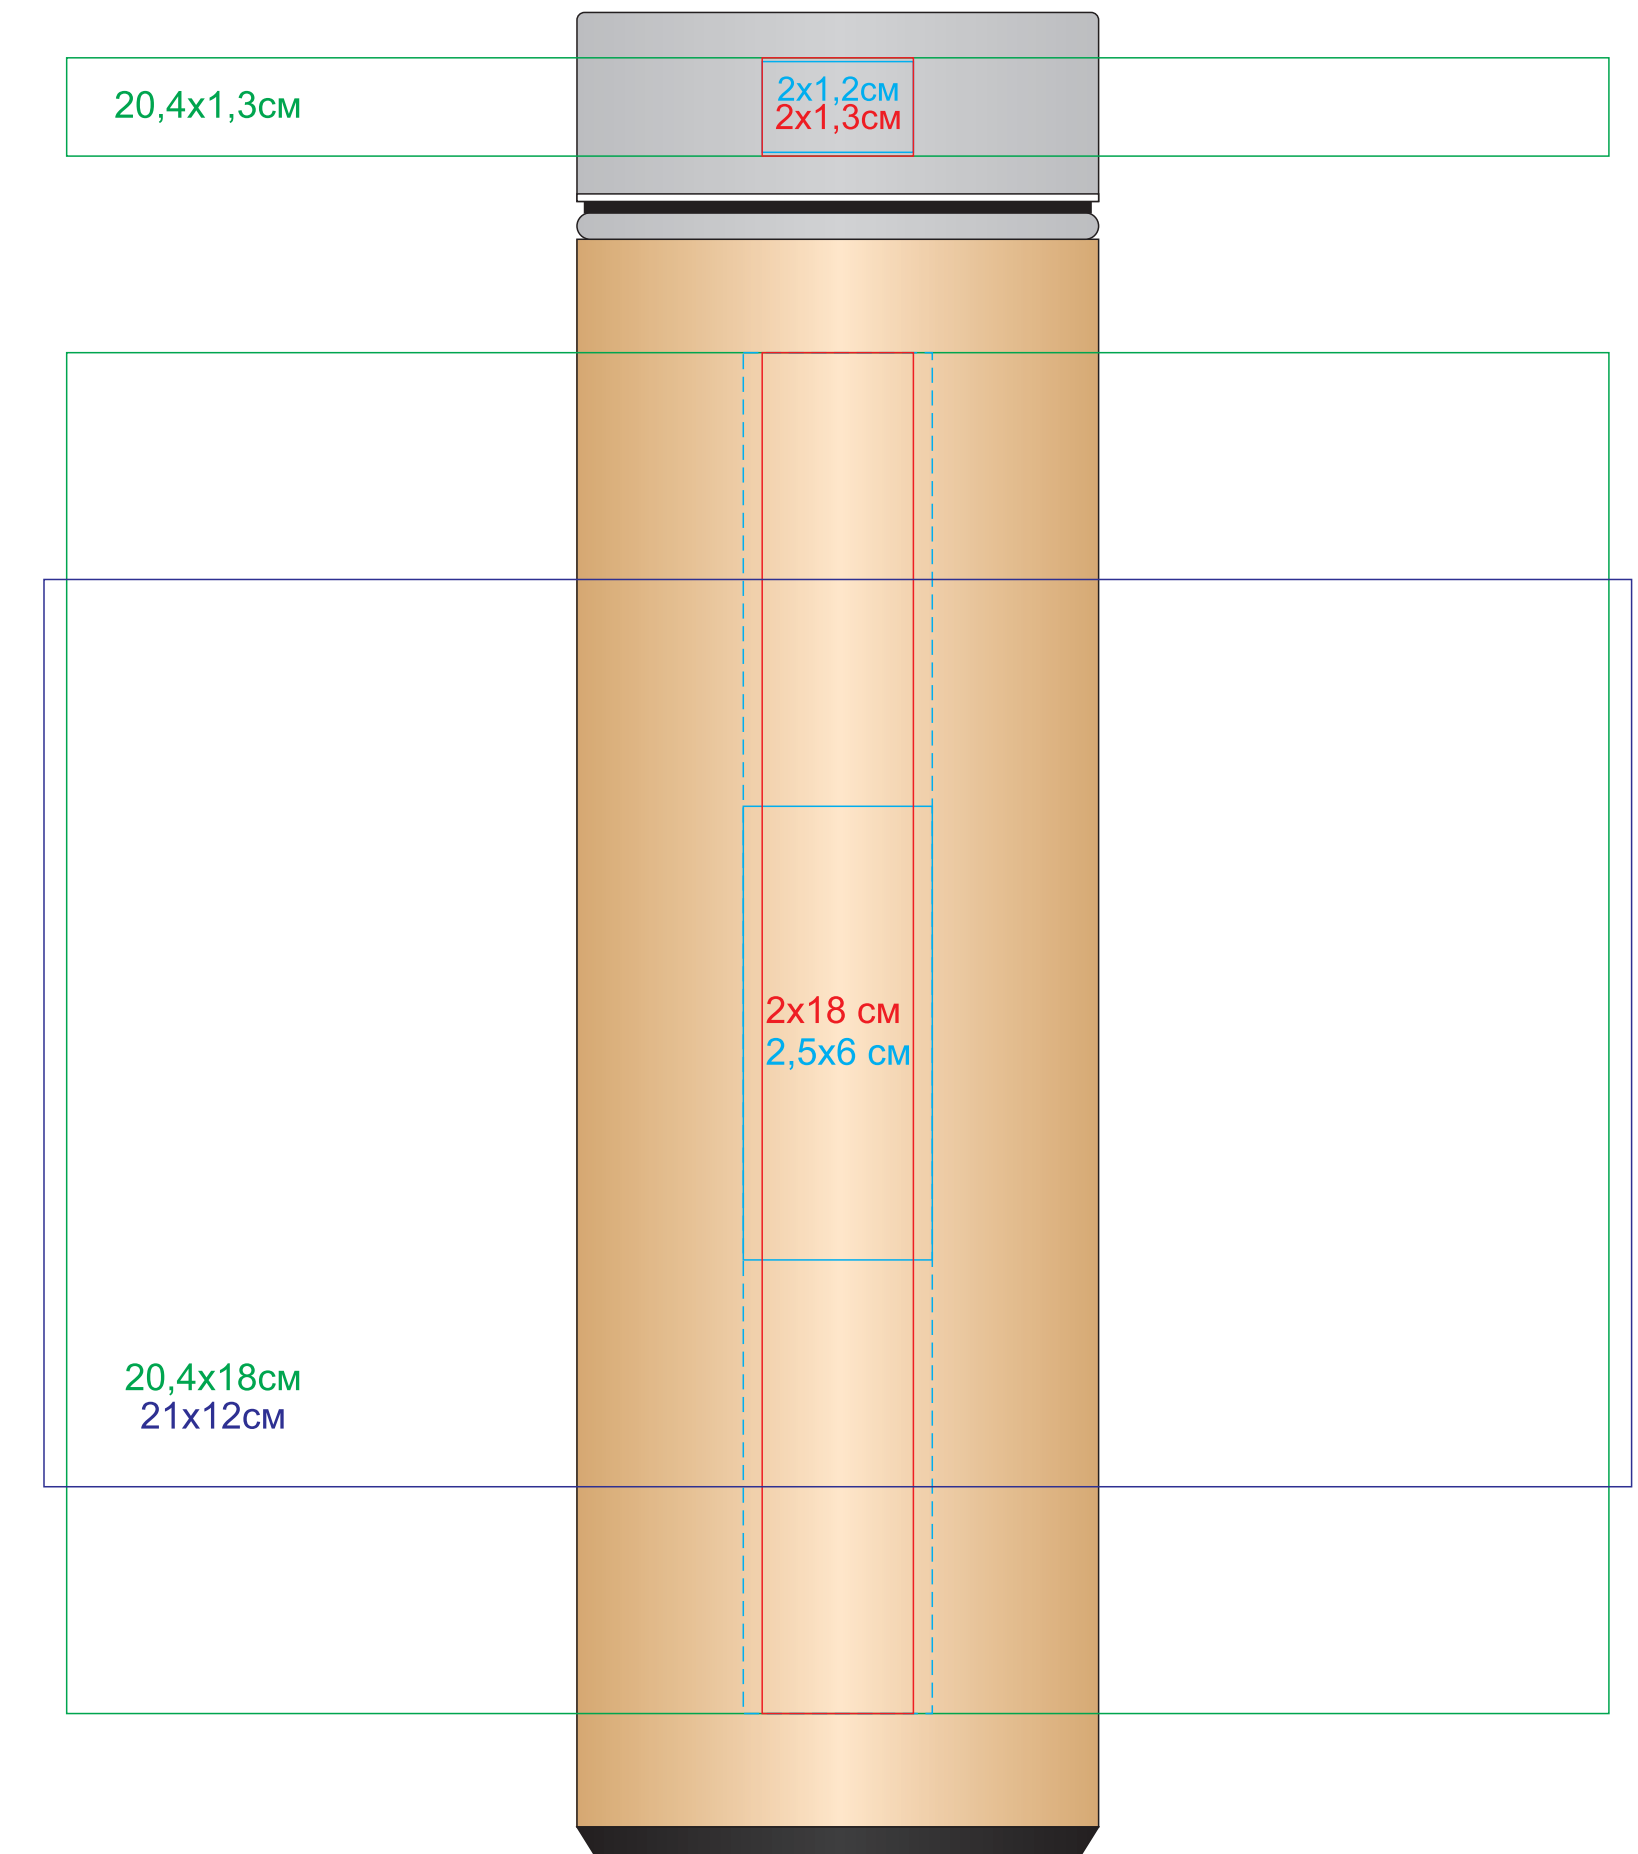

Бутылка для воды MOLTEX

Артикул: 346156

Метод: **гравировка**, **тампопечать** (макс. 4 цвета-крышка; возможные цвета нанесений на корпусе: золото, серебро, черный, белый), **круговая гравировка**, **круговая шелкография** (возможные цвета нанесений: золото, серебро, черный, белый)

Цвет и качество лого зависит от структуры дерева и может отличаться в тираже

1 сторона

2 сторона

3 сторона

4 сторона

крышка