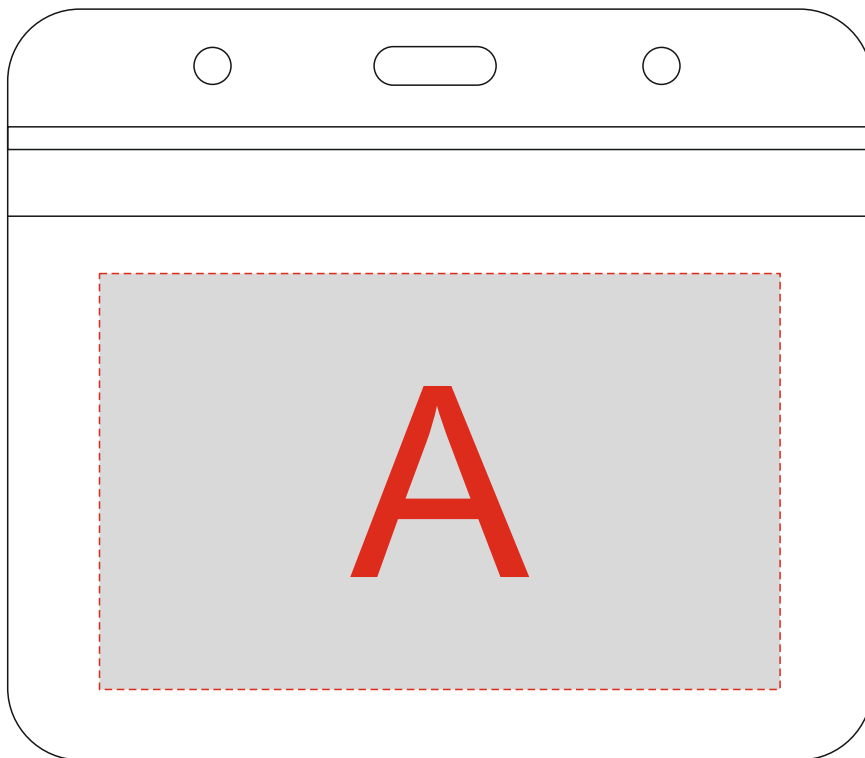

Арт. 833720

Нанесение возможно с двух сторон

	Вид нанесения	Макс площадь (Ш*В)
A	Тампопечать	50x50мм