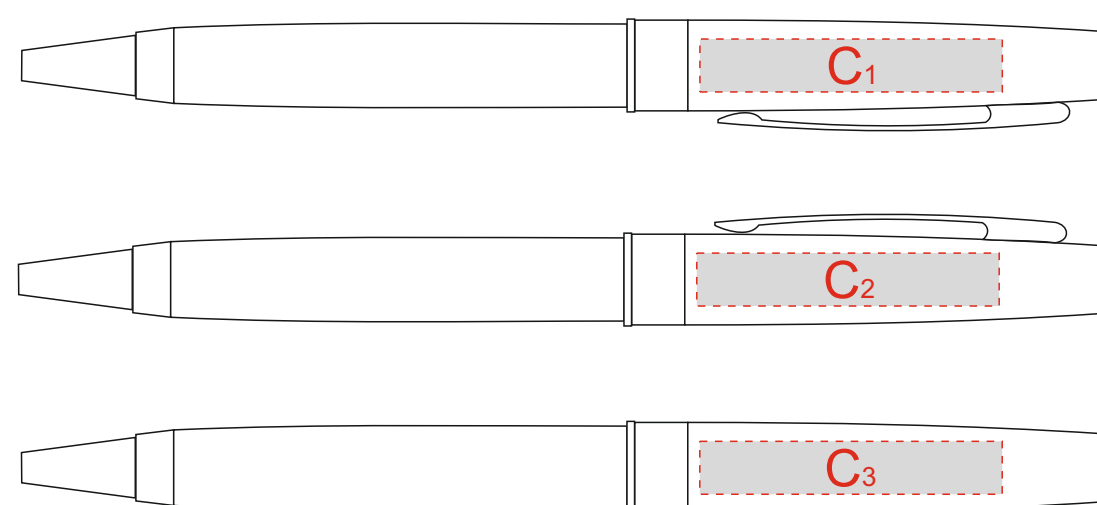

Арт 10711400

гравировка серебро

коробка

A	Вид нанесения	Макс площадь (Ш*В)
	Тиснение	75x45мм
	Гравировка	75x45мм

C	Вид нанесения	Макс площадь (Ш*В)
	Гравировка	40x7мм

B	Вид нанесения	Макс площадь (Ш*В)
	Тиснение	75x55мм

D	Вид нанесения	Макс площадь (Ш*В)
	Тиснение	95x95мм
	Шильд спектрум	125x120мм
	Металлостикер	125x120мм

гравировка серебро

коробка