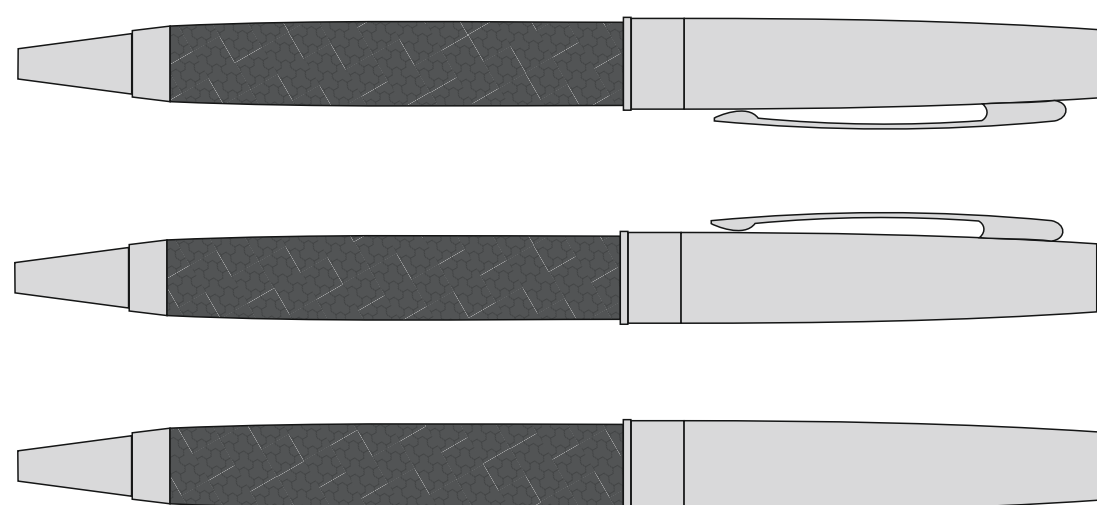

Арт 10711400

гравировка серебро

коробка

A	Вид нанесения	Макс площадь (Ш*В)
	Тиснение	75x45мм
	Гравировка	75x45мм

C	Вид нанесения	Макс площадь (Ш*В)
	Гравировка	40x7мм

B	Вид нанесения	Макс площадь (Ш*В)
	Тиснение	75x55мм

D	Вид нанесения	Макс площадь (Ш*В)
	Тиснение	95x95мм
	Шильд спектрум	125x120мм
	Металлостикер	125x120мм

гравировка серебро

коробка