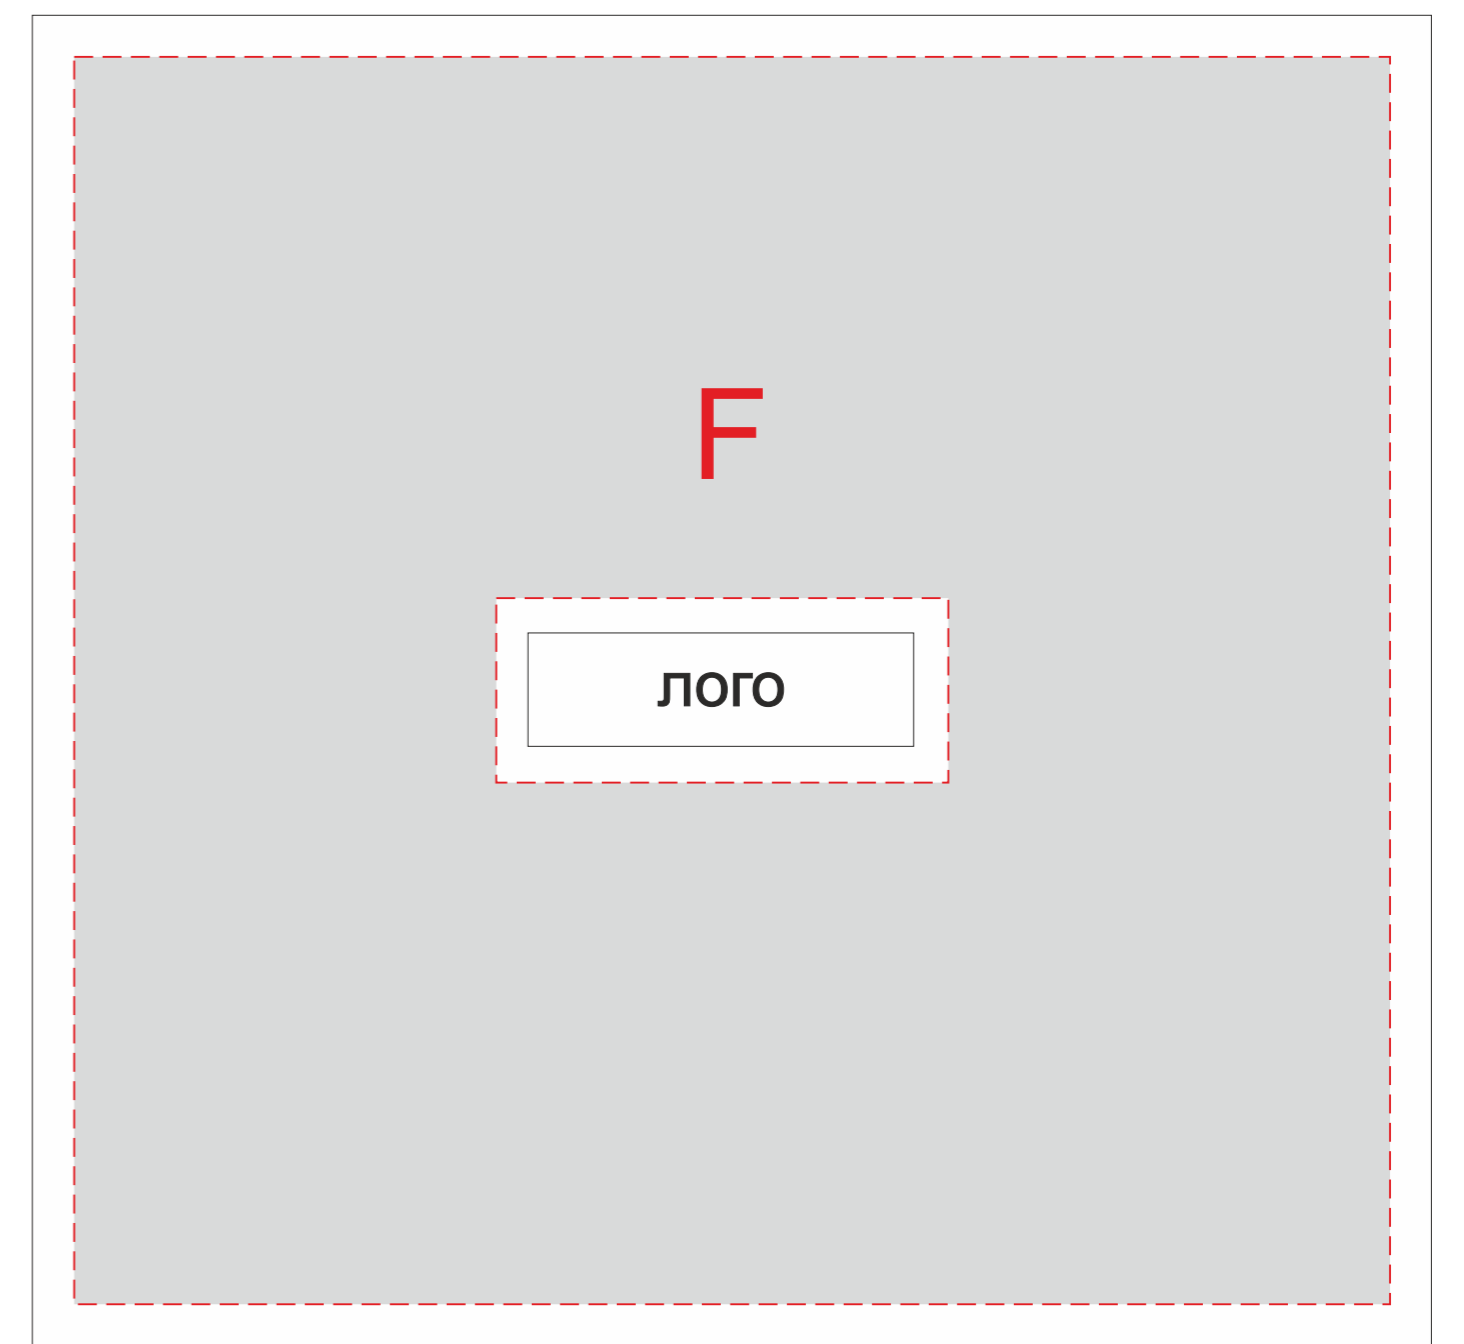

Коробка

Шубер

A	Вид нанесения	Макс площадь (Ш*В)
	Тампопечать	25x6мм
	Гравировка	25x6мм

B	Вид нанесения	Макс площадь (Ш*В)
	Тиснение	60x90мм

C	Вид нанесения	Макс площадь (Ш*В)
	Шильд Спектрум	150x25мм
	Металлостикер	150x25мм

D	Вид нанесения	Макс площадь (Ш*В)
	Гравировка	150x18мм
	Смола	90x18мм

E	Вид нанесения	Макс площадь (Ш*В)
	Шильд Спектрум	150x75мм
	Металлостикер	150x75мм

F	Вид нанесения	Макс площадь (Ш*В)
	Шильд Спектрум	150x65мм
	Металлостикер	150x65мм