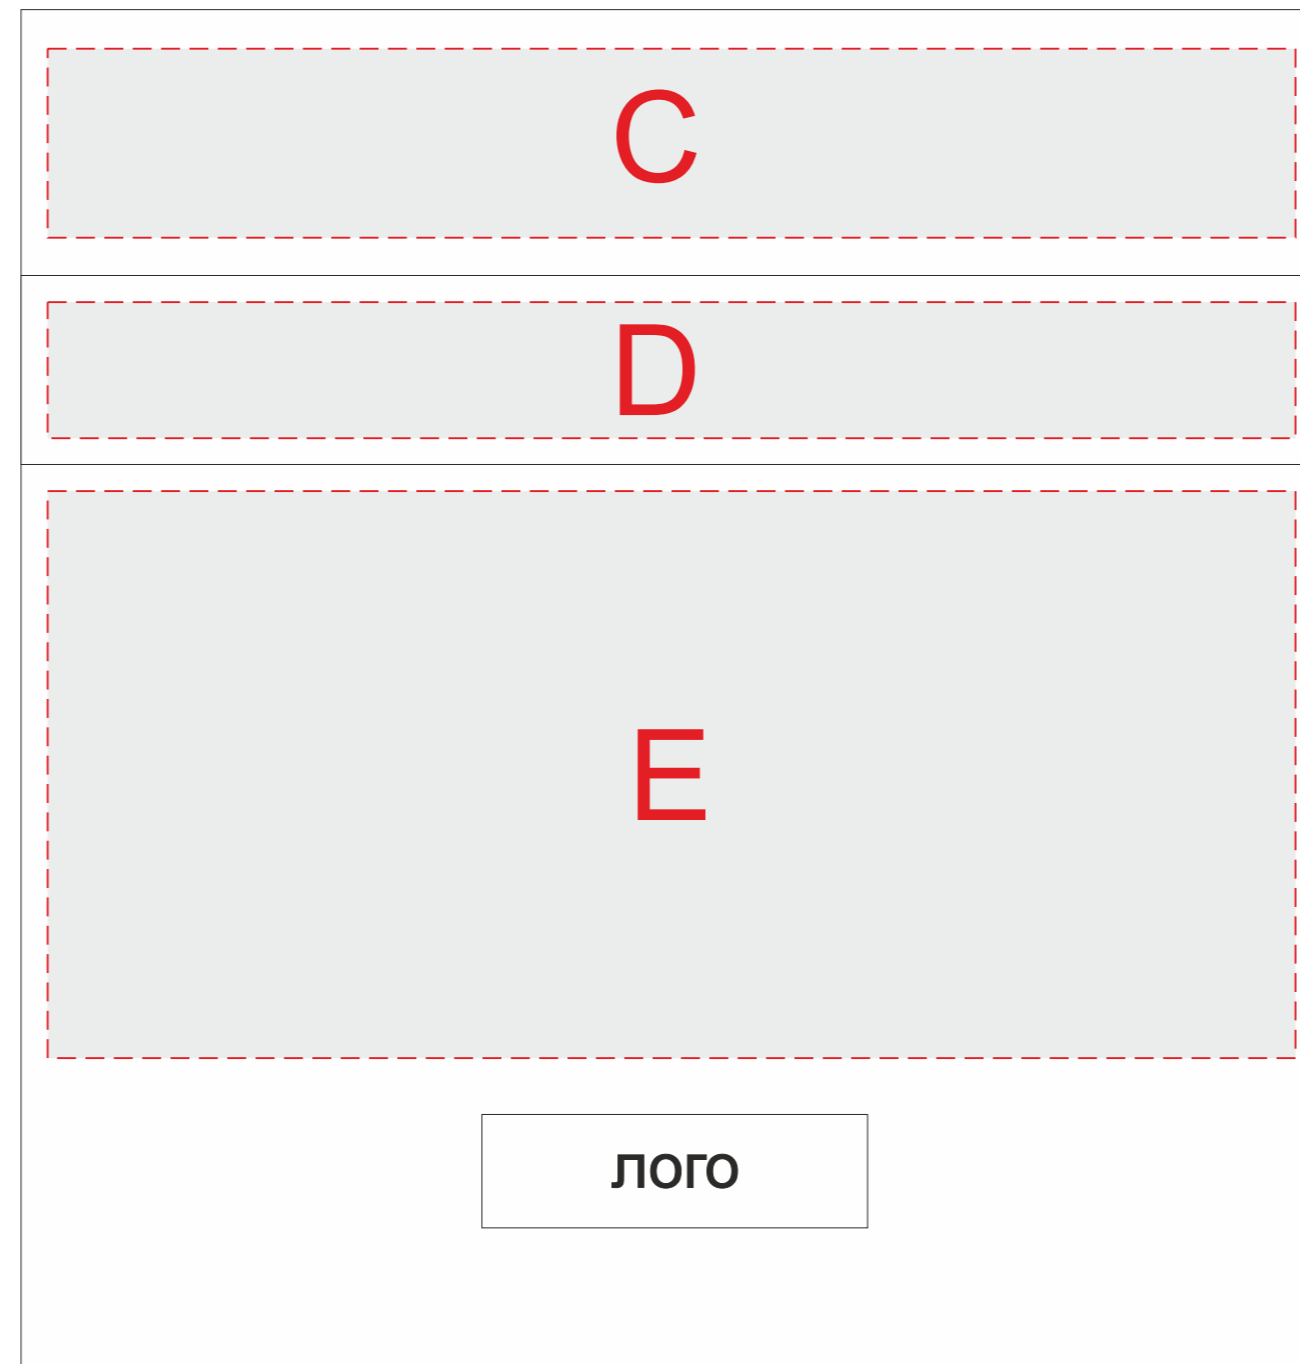

Коробка

Шубер

A	Вид нанесения	Макс площадь (Ш*В)
	Тампопечать	25x6мм
	Гравировка	25x6мм

B	Вид нанесения	Макс площадь (Ш*В)
	Тиснение	60x90мм

C	Вид нанесения	Макс площадь (Ш*В)
	Шильд Спектрум	150x25мм
	Металлостикер	150x25мм

D	Вид нанесения	Макс площадь (Ш*В)
	Гравировка	150x18мм
	Смола	90x18мм

E	Вид нанесения	Макс площадь (Ш*В)
	Шильд Спектрум	150x75мм
	Металлостикер	150x75мм

F	Вид нанесения	Макс площадь (Ш*В)
	Шильд Спектрум	150x65мм
	Металлостикер	150x65мм