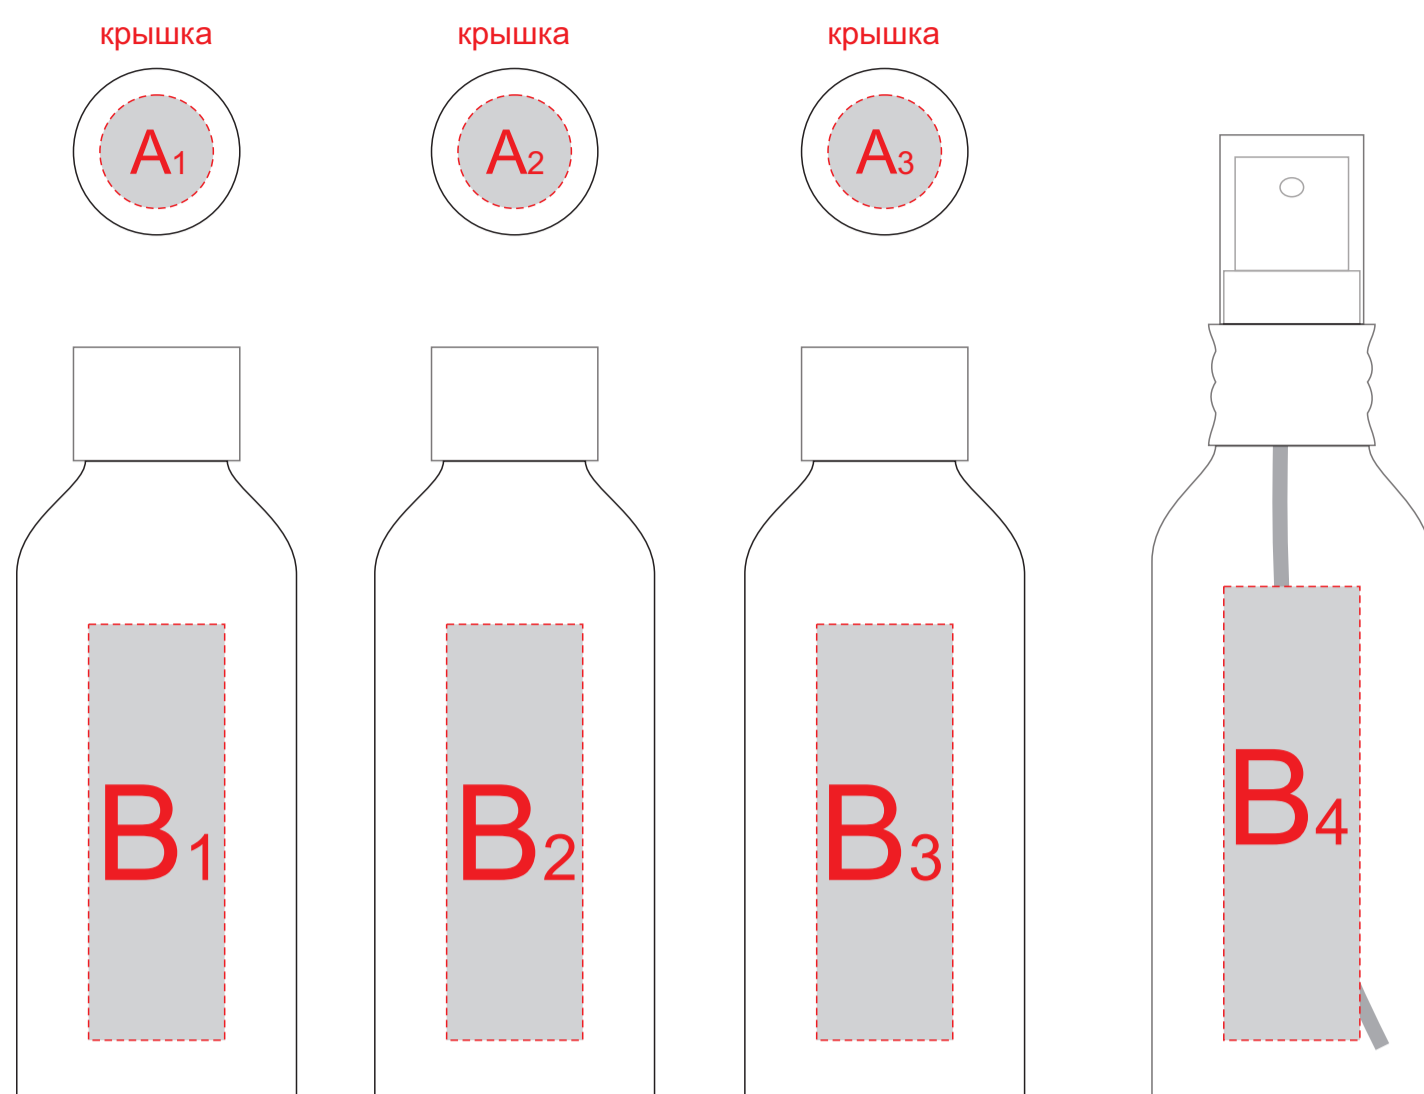

Арт. 11975900

печать возможна на обеих сторонах чехла

Внимание! Трафаретная печать возможна только в 1 цвет черной, белой или серебристой краской

A	Вид нанесения	Макс площадь (Ш*В)
	Тампопечать	15x15мм

B	Вид нанесения	Макс площадь (Ш*В)
	Тампопечать	15x20мм

C	Вид нанесения	Макс площадь (Ш*В)
	Тампопечать	45x45мм
	Трафаретная печать 1+0	130x120мм