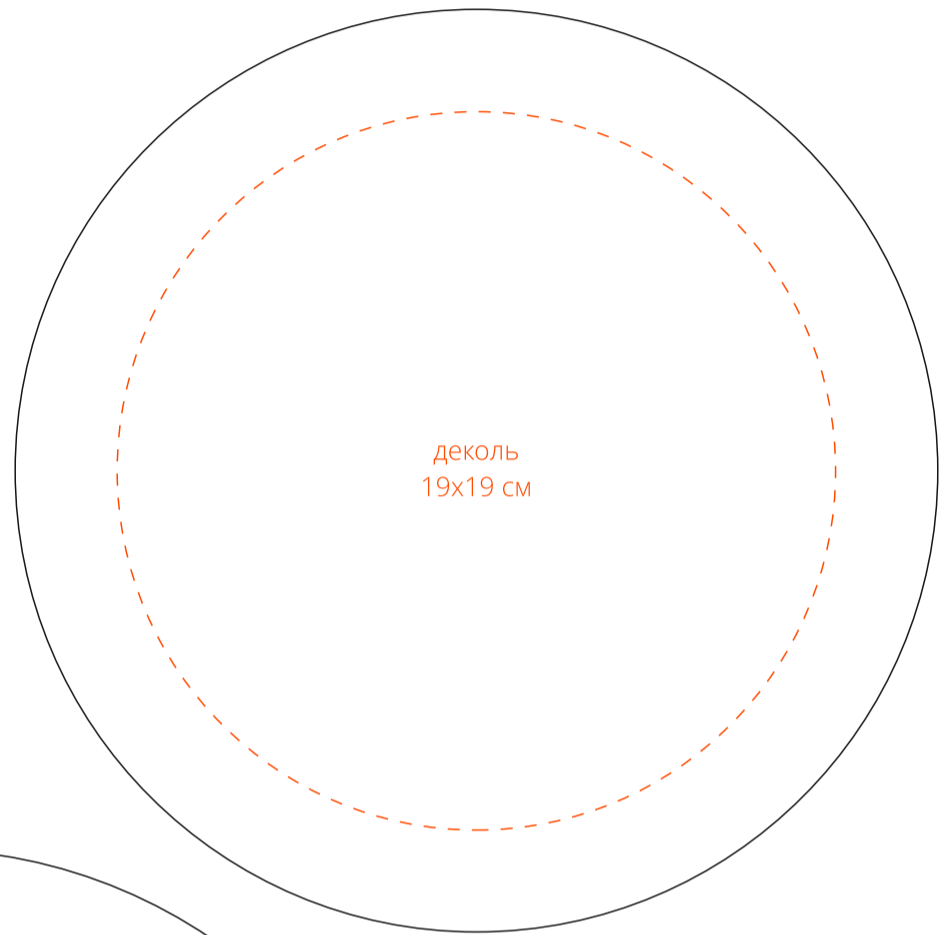

Арт. 11957  
Набор тарелок Riposo  
M1:2

**Внимание!**  
**При печати по цветным изделиям белый цвет может принимать оттенок цвета изделия.**