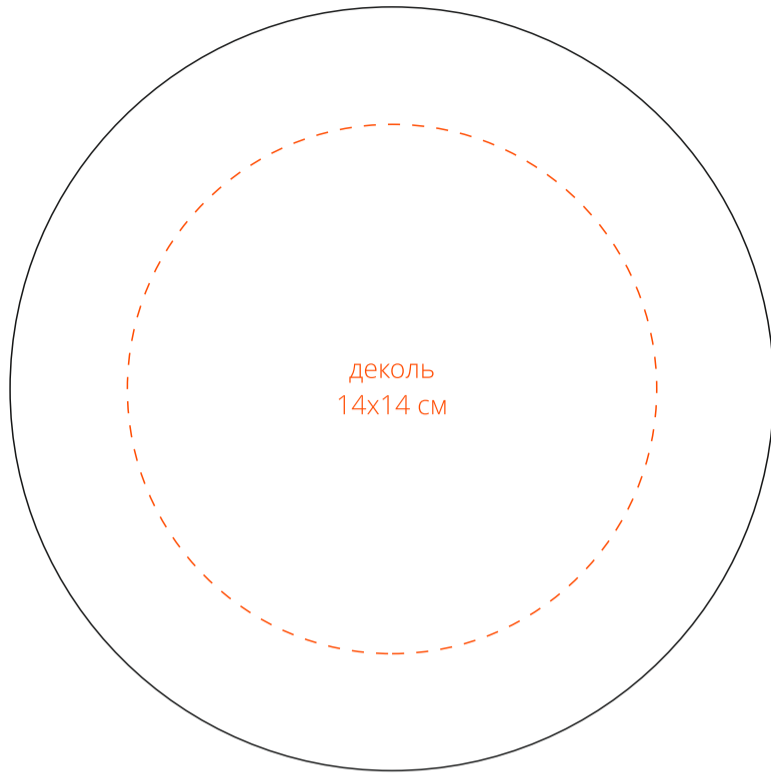

Арт. 11957  
Набор тарелок Riposo  
M1:2

**Внимание!**  
**При печати по цветным изделиям белый цвет может принимать оттенок цвета изделия.**