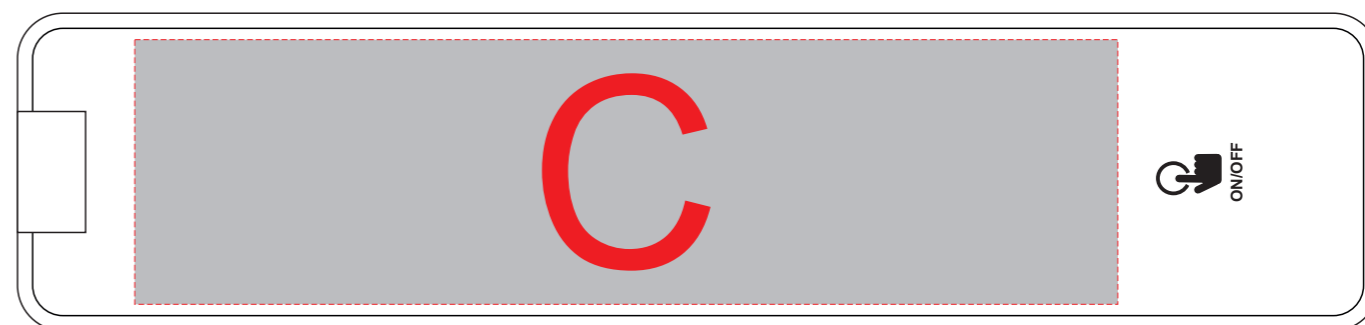

Арт. 402816

A	Вид нанесения	Макс площадь (Ш*В)
	Тампопечать	50x20мм
	Уф-печать	160x20мм

B	Вид нанесения	Макс площадь (Ш*В)
	Тампопечать	50x30мм

C	Вид нанесения	Макс площадь (Ш*В)
	Тампопечать	50x35мм