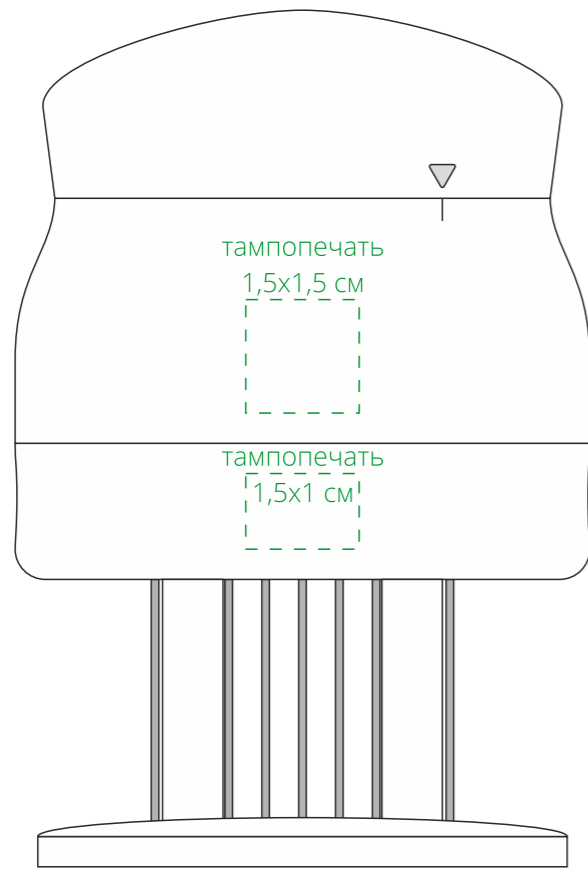

Арт. 12116
Тендеризатор для мяса Softly
M1:1

слева от меток

сторона с метками

справа от меток

оборотная от меток сторона