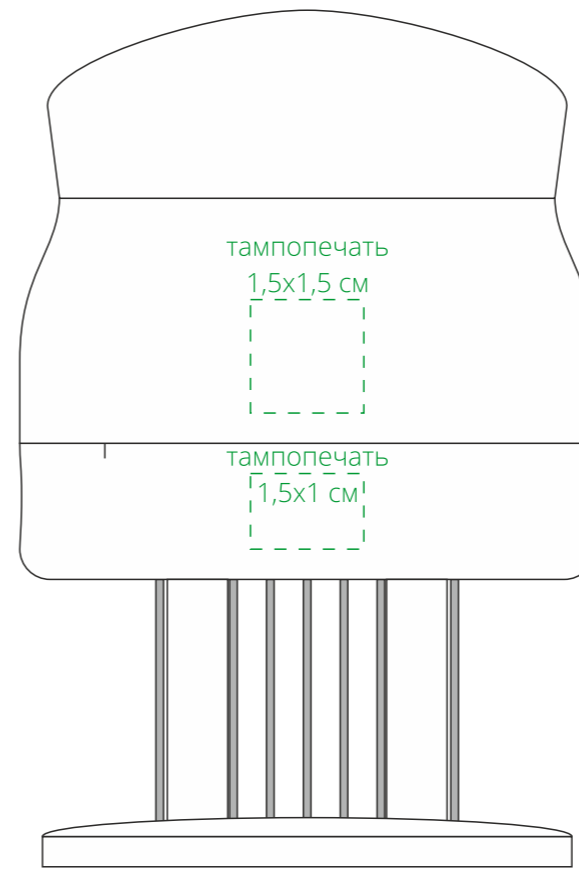

Арт. 12116
Тендеризатор для мяса Softly
M1:1

слева от меток

сторона с метками

справа от меток

оборотная от меток сторона