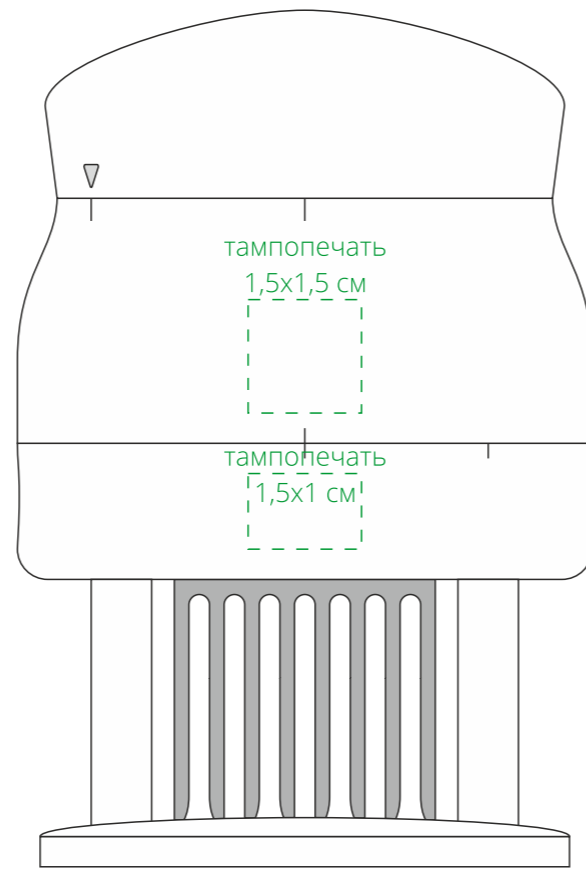

Арт. 12116
Тендеризатор для мяса Softly
M1:1

слева от меток

сторона с метками

справа от меток

оборотная от меток сторона