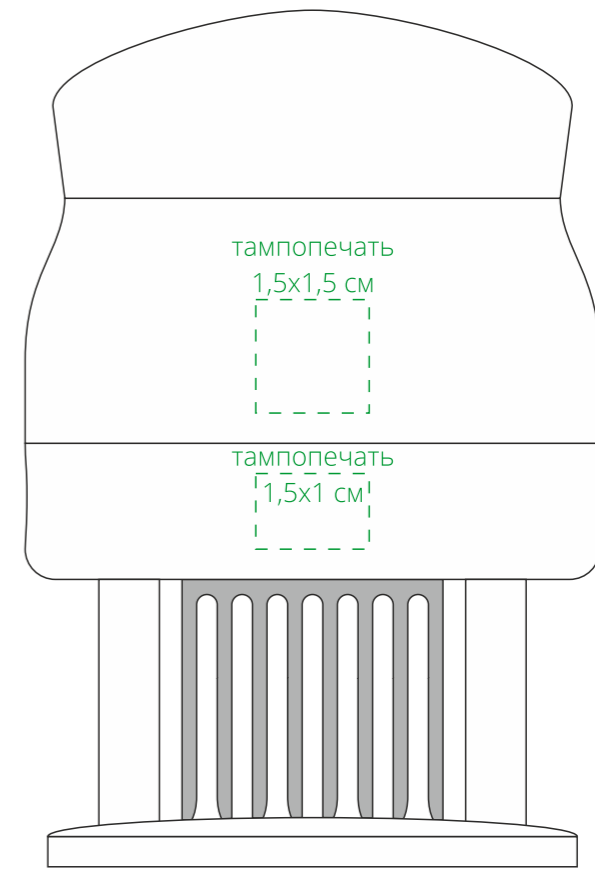

Арт. 12116
Тендеризатор для мяса Softly
M1:1

слева от меток

сторона с метками

справа от меток

оборотная от меток сторона