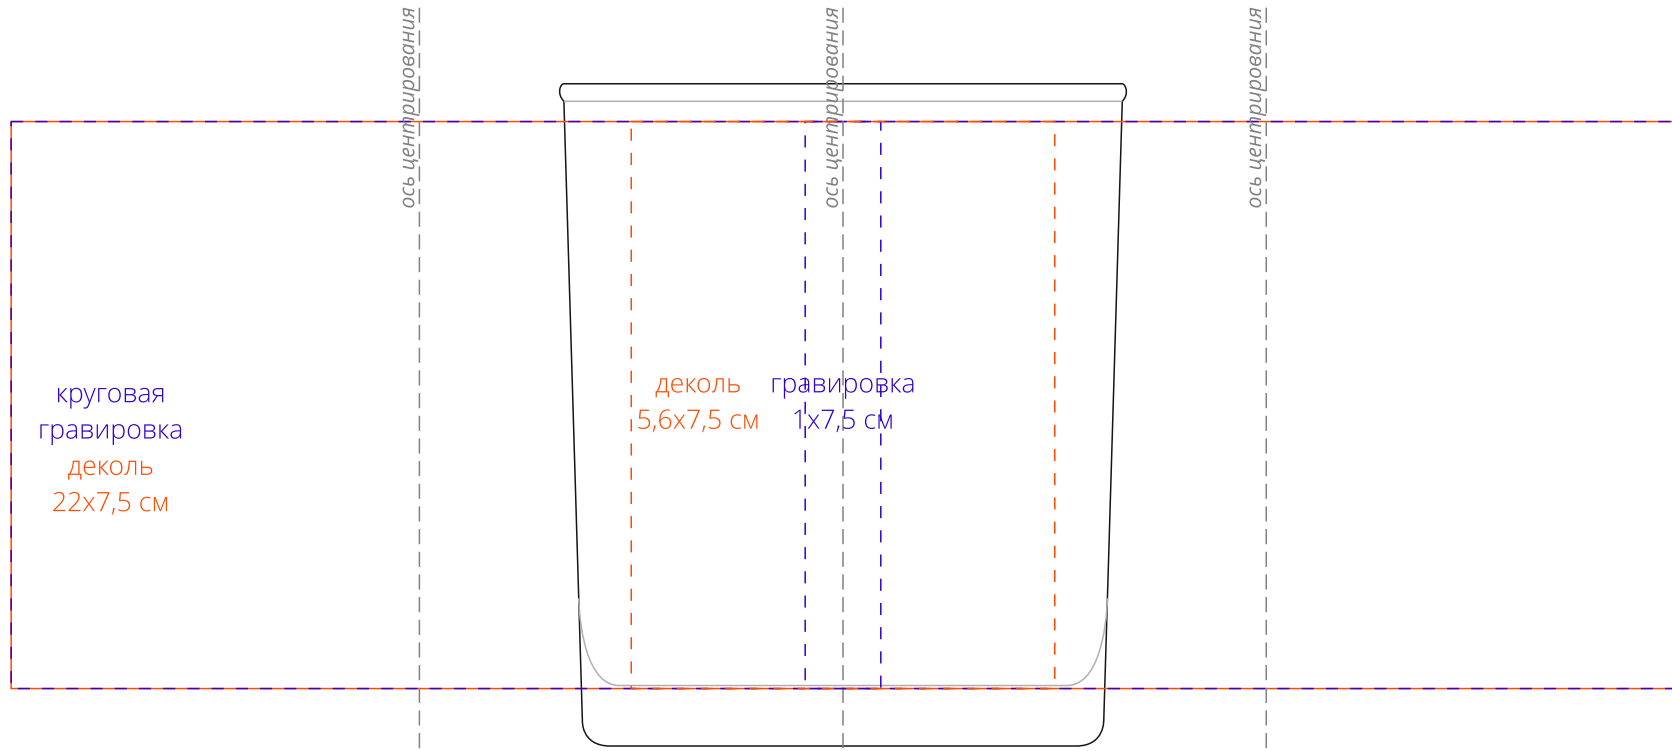

Арт. 19026
Стакан Istanbul
M1:1

**выноска должна быть
в «зеркале»*

Внимание!

При печати по цветным изделиям белый цвет может принимать оттенок цвета изделия.