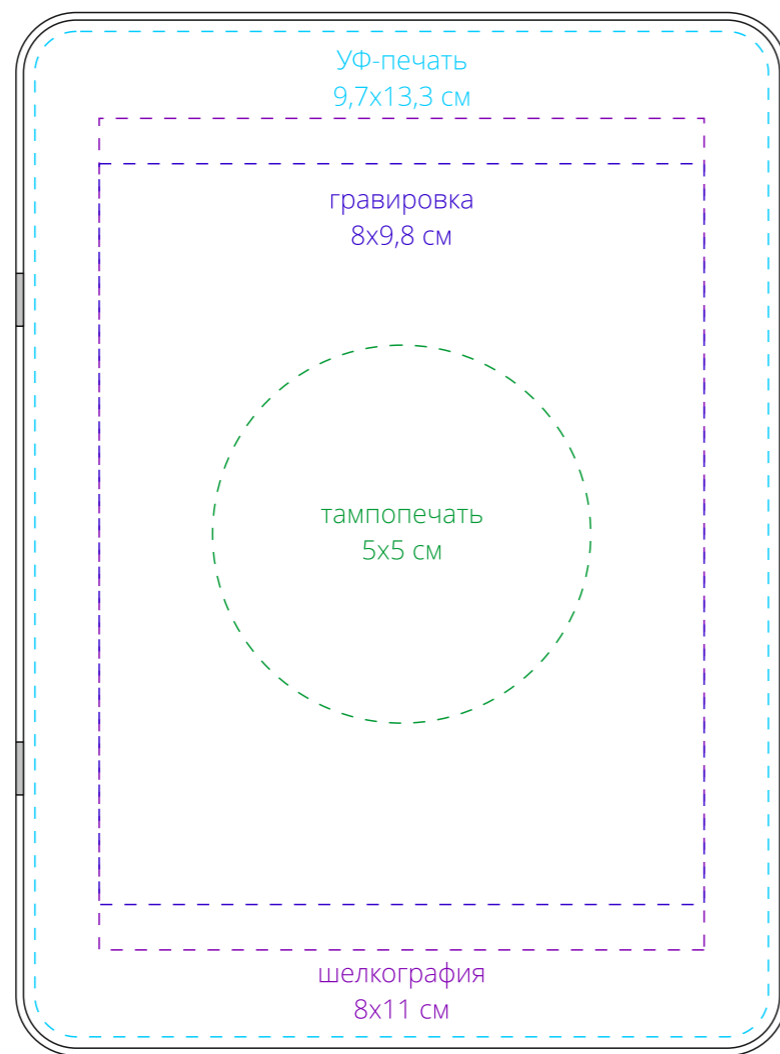

шубер

сторона а

сторона б

тампопечать
0,6x5 см

гравировка
УФ-печать
0,4x6 см