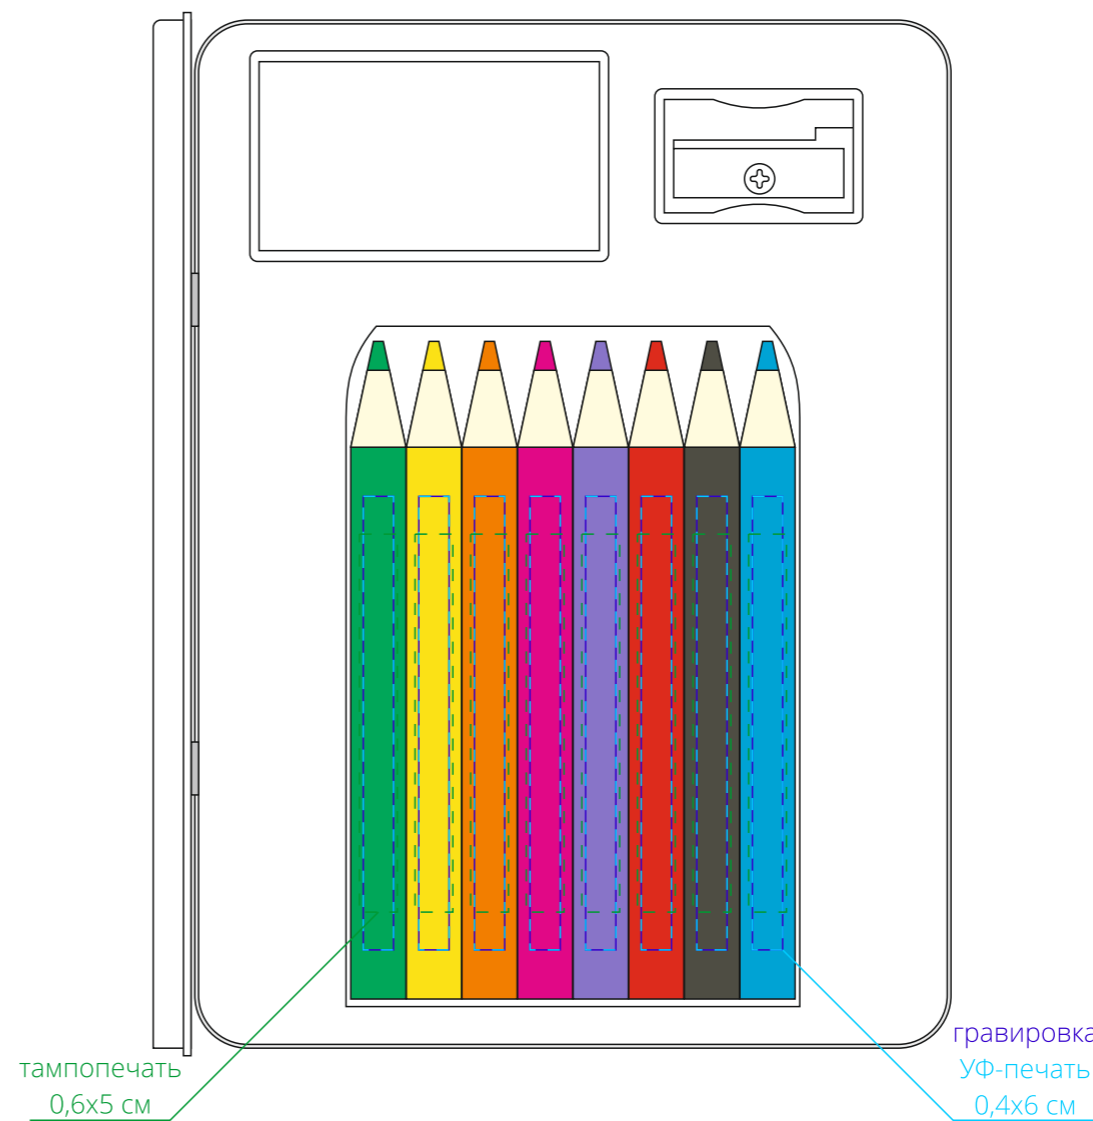

шубер

сторона а

сторона б

тампопечать
0,6x5 см

гравировка
УФ-печать
0,4x6 см