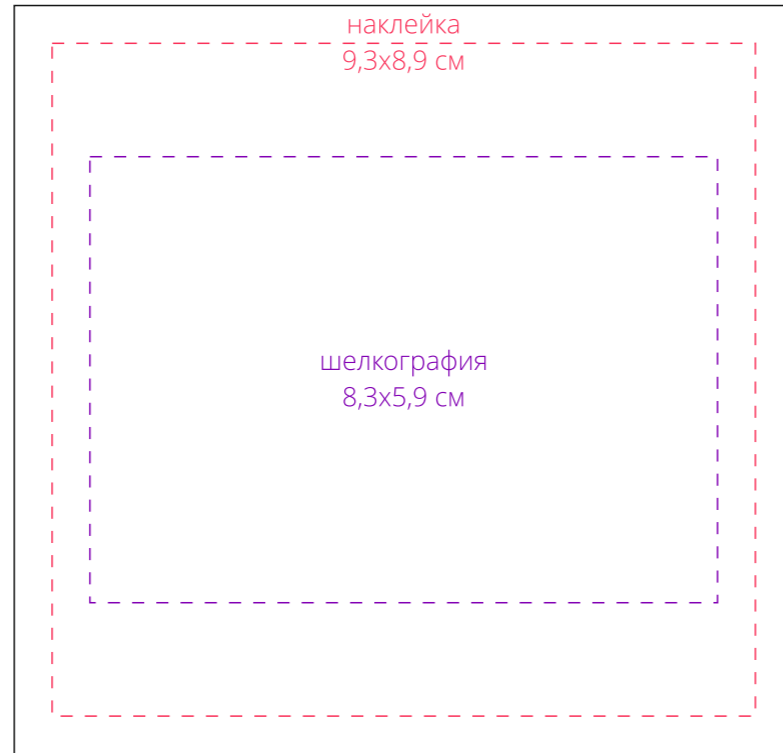

шубер

сторона а

сторона б

тампопечать
0,6x5 см

гравировка
УФ-печать
0,4x6 см