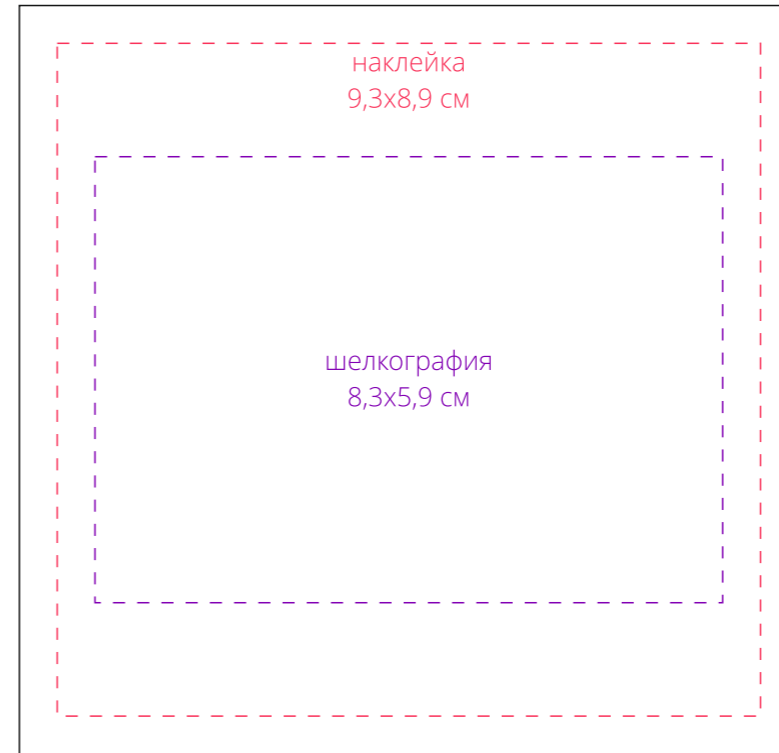

шубер

сторона а

сторона б

тампопечать
0,6x5 см

гравировка
УФ-печать
0,4x6 см