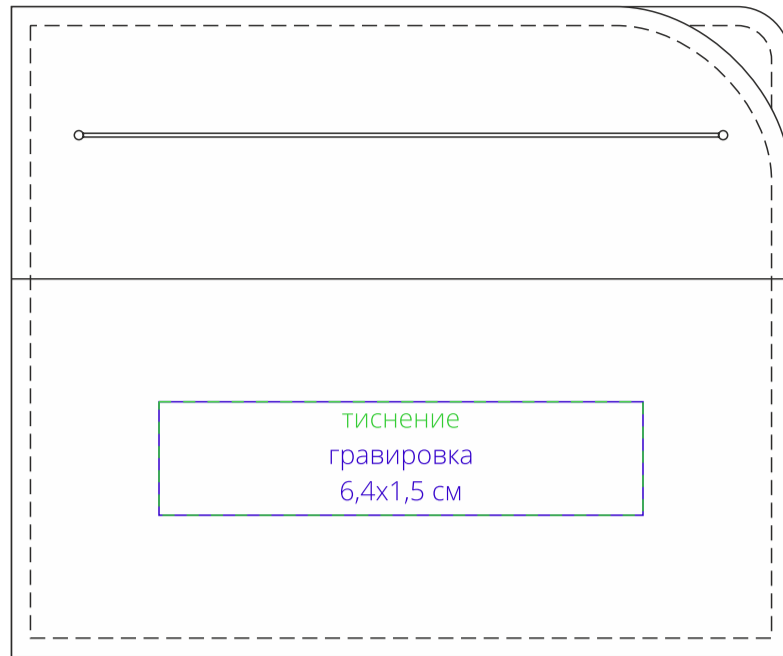

Арт. 11514  
Чехол для карточек Linen  
M1:1

*сторона 1*

*сторона 2*

крышка коробки