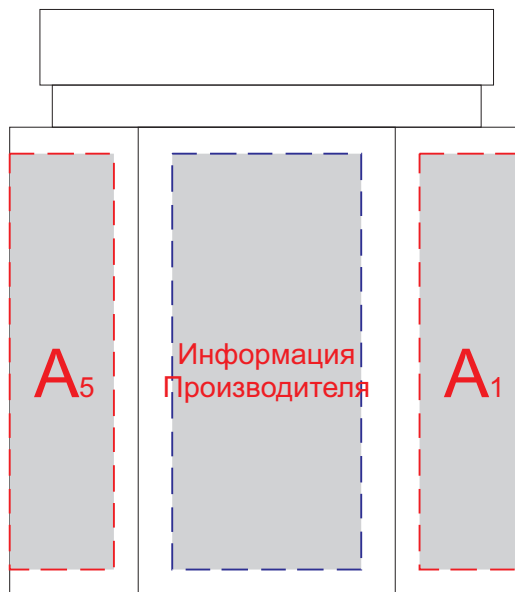

лицо (инф.производителя сзади)

оборот

Обертка

A	Вид нанесения	Макс площадь (Ш*В)
	Цифровая печать	25x55мм
	Смола	25x55мм
	Шильд спектрум	25x55мм
	Тампопечать	25x45мм

B	Вид нанесения	Макс площадь (Ш*В)
	Цифровая печать	50x50мм