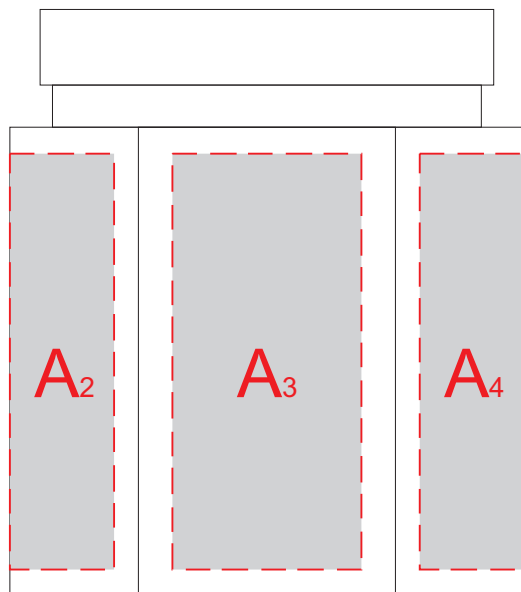

лицо (инф.производителя сзади)

оборот

Обертка

A	Вид нанесения	Макс площадь (Ш*В)
	Цифровая печать	25x55мм
	Смола	25x55мм
	Шильд спектрум	25x55мм
	Тампопечать	25x45мм

B	Вид нанесения	Макс площадь (Ш*В)
	Цифровая печать	50x50мм