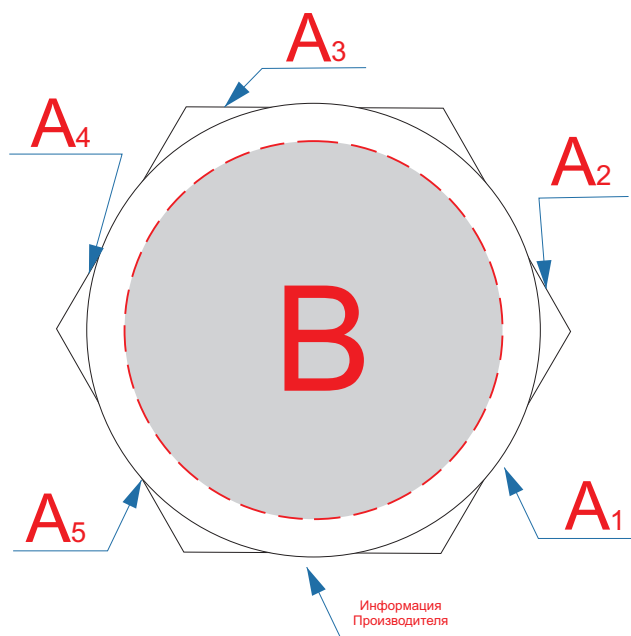

лицо (инф.производителя сзади)

оборот

Обертка

A	Вид нанесения	Макс площадь (Ш*В)
	Цифровая печать	25x55мм
	Смола	25x55мм
	Шильд спектрум	25x55мм
	Тампопечать	25x45мм

B	Вид нанесения	Макс площадь (Ш*В)
	Цифровая печать	50x50мм