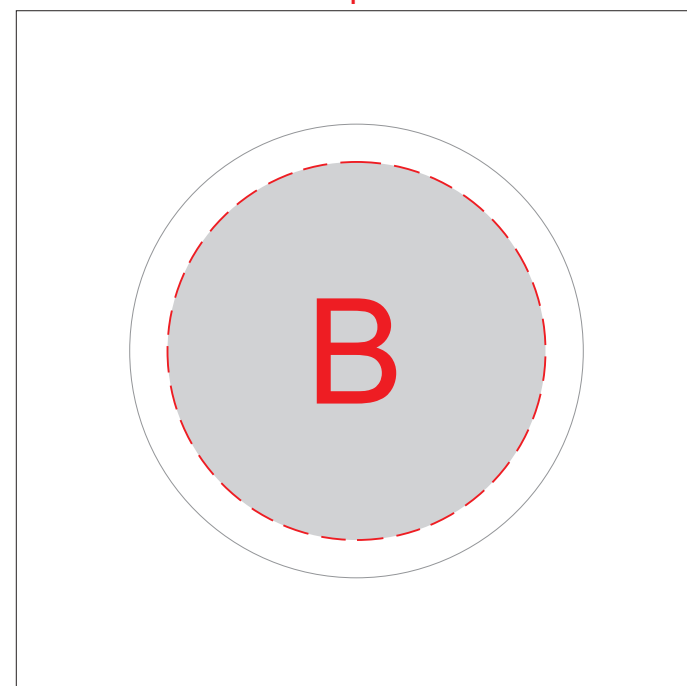

лицо (инф.производителя сзади)

оборот

Обертка

A	Вид нанесения	Макс площадь (Ш*В)
	Цифровая печать	25x55мм
	Смола	25x55мм
	Шильд спектрум	25x55мм
	Тампопечать	25x45мм

B	Вид нанесения	Макс площадь (Ш*В)
	Цифровая печать	50x50мм