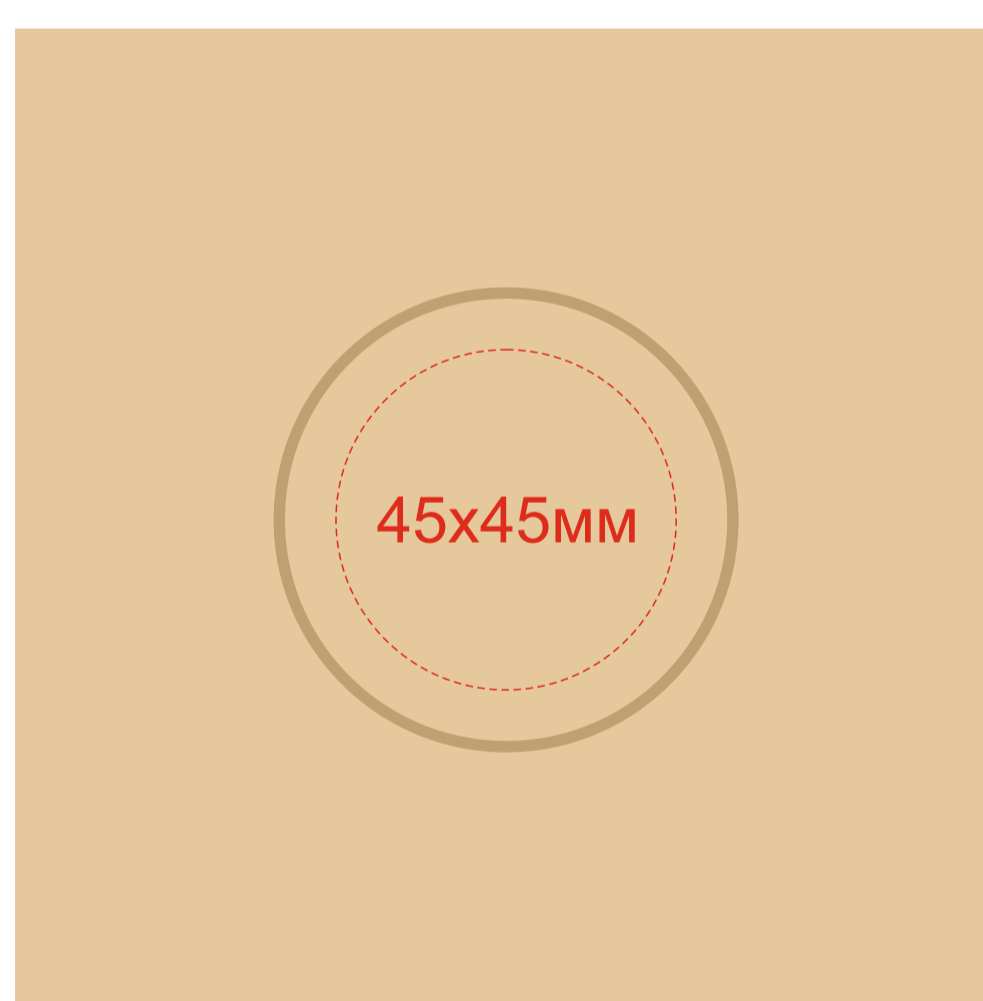

Шильд спектрум не более 150x150мм

Металлостикер не более 170x150мм

Цифровая вставка 230x230мм

Обертка d-60

Цифровая печать
(наклейка)

Оборот