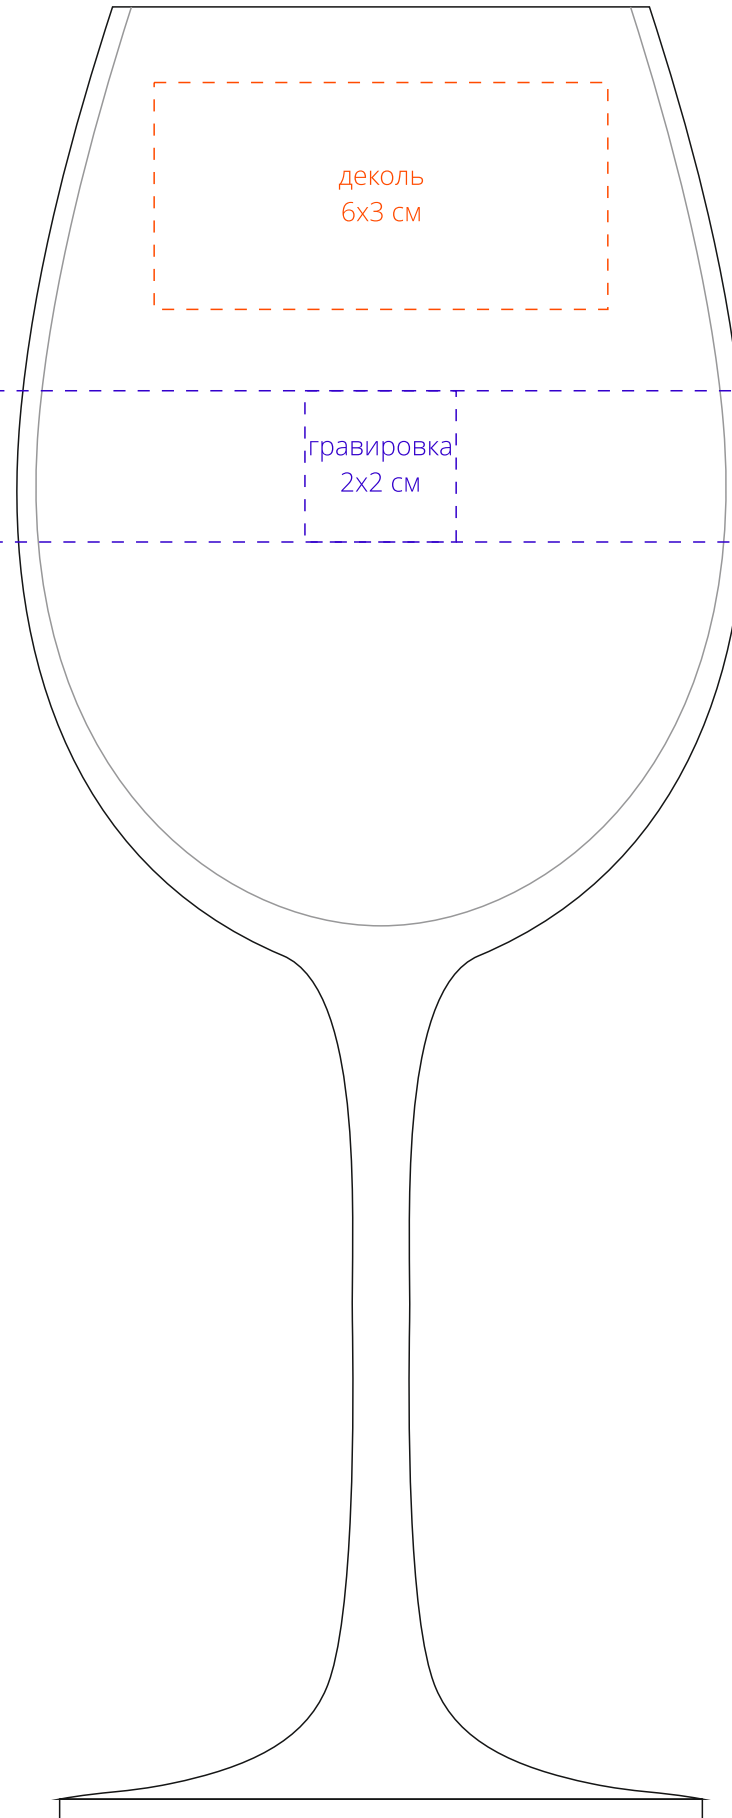

Арт. 11222

Бокал для вина «Энотека»

М1:1

круговая гравировка  
29,5x2 см

гравировка  
2x2 см

деколь  
6x3 см

**Внимание!**

**При печати по цветным изделиям белый цвет может принимать оттенок цвета изделия.**