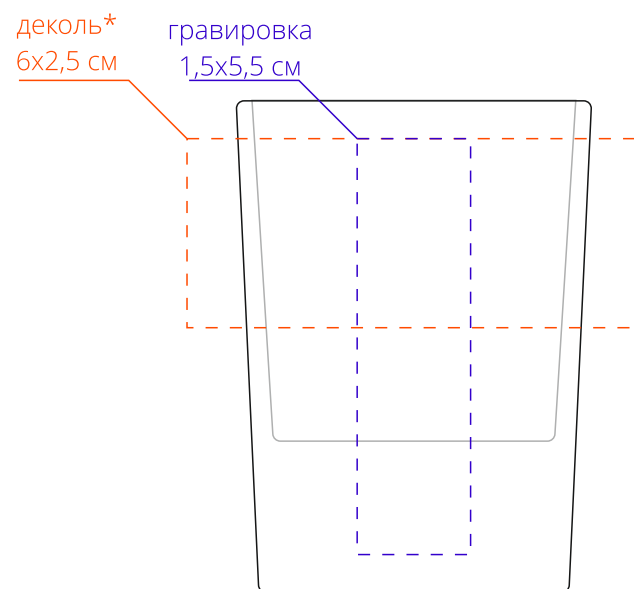

Арт. 11214
Стопка Basic
M1:1

****При печати по цветным изделиям белый цвет может принимать оттенок цвета изделия.***