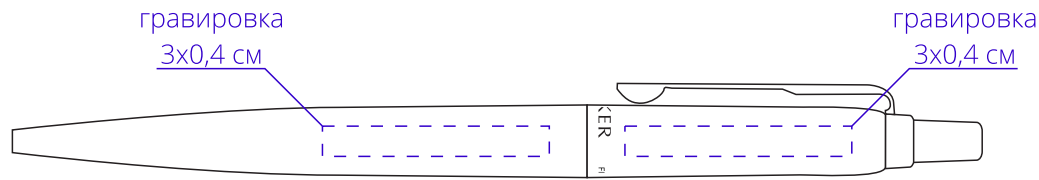

Арт. 7660  
Ручка шариковая Parker Jotter  
M1:1

*справа от клипа*

*на одной линии с клипом*

*слева от клипа*

*на оборотной от клипа стороне*