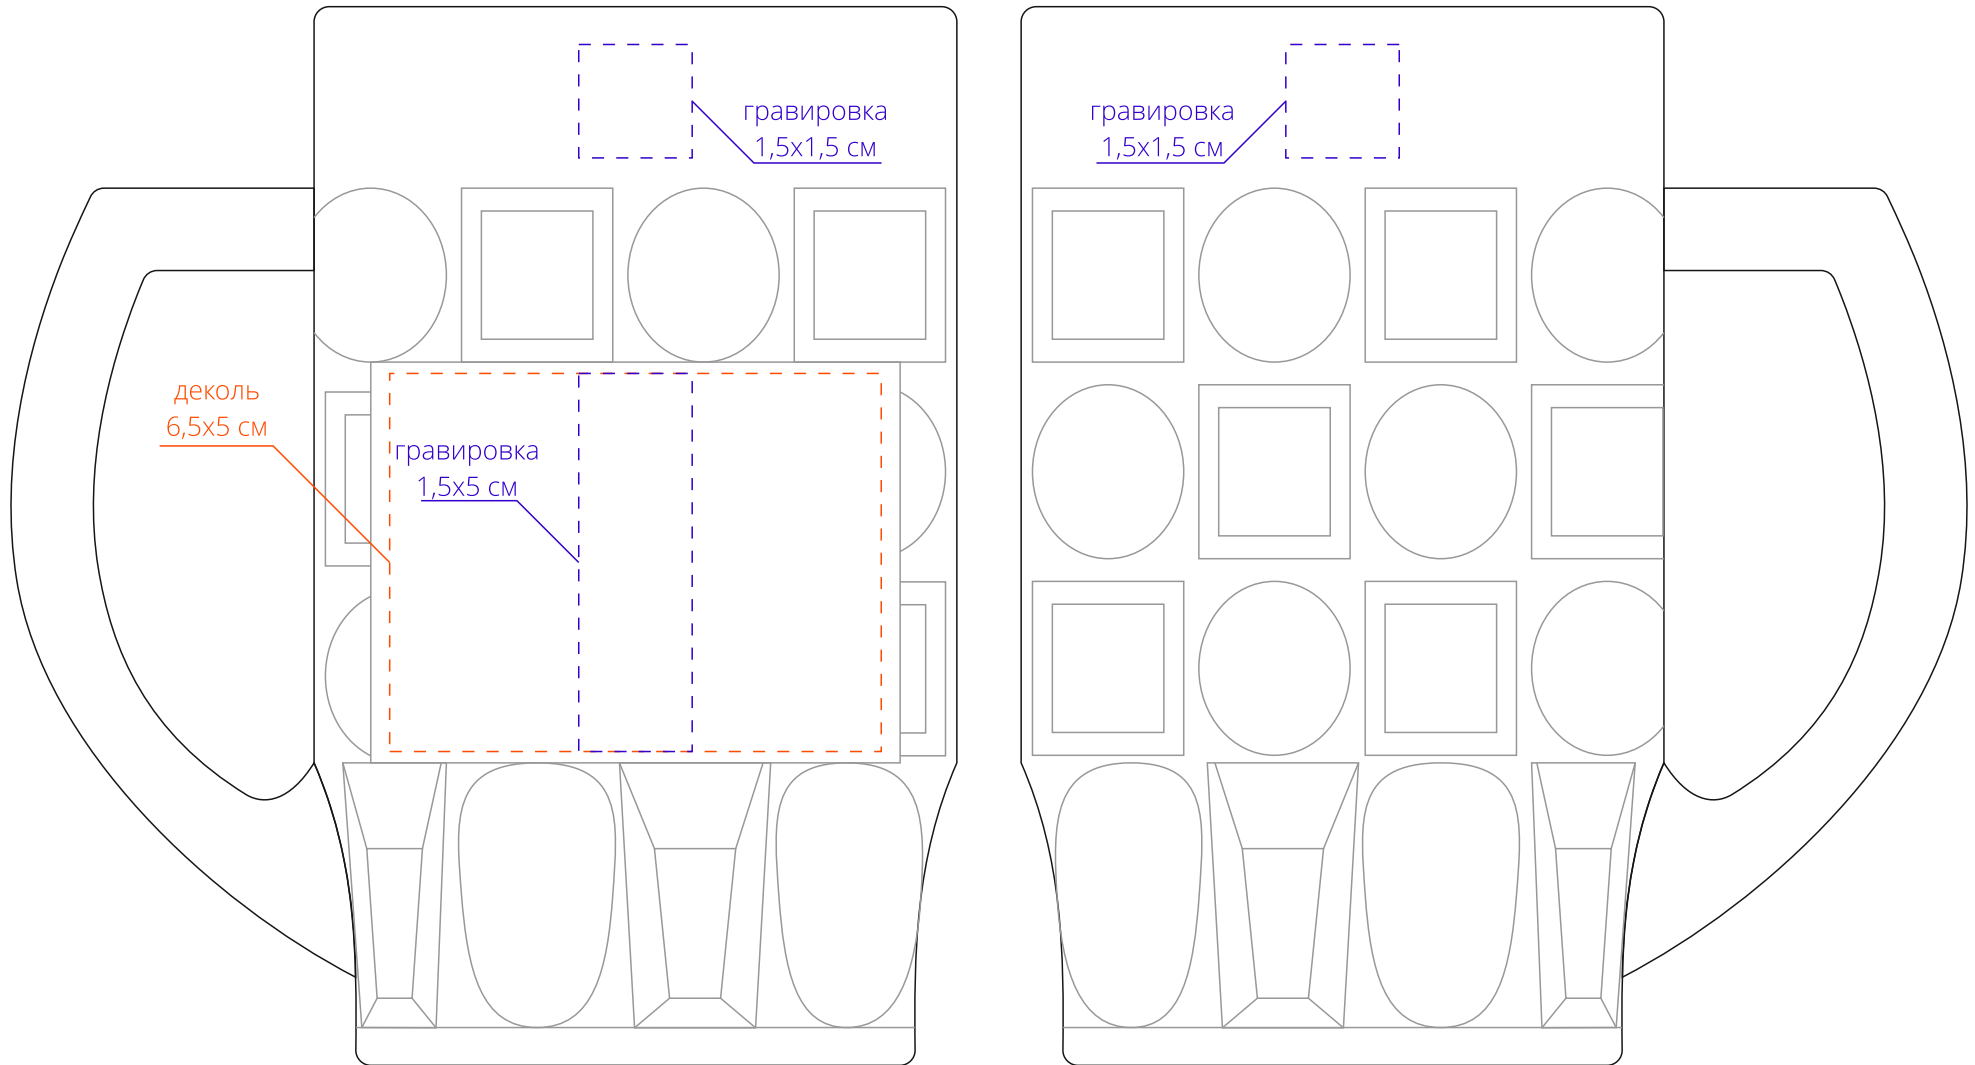

Арт. 11227

Кружка пивная Retro Pub

M1:1

Внимание!

При печати по цветным изделиям белый цвет может принимать оттенок цвета изделия.