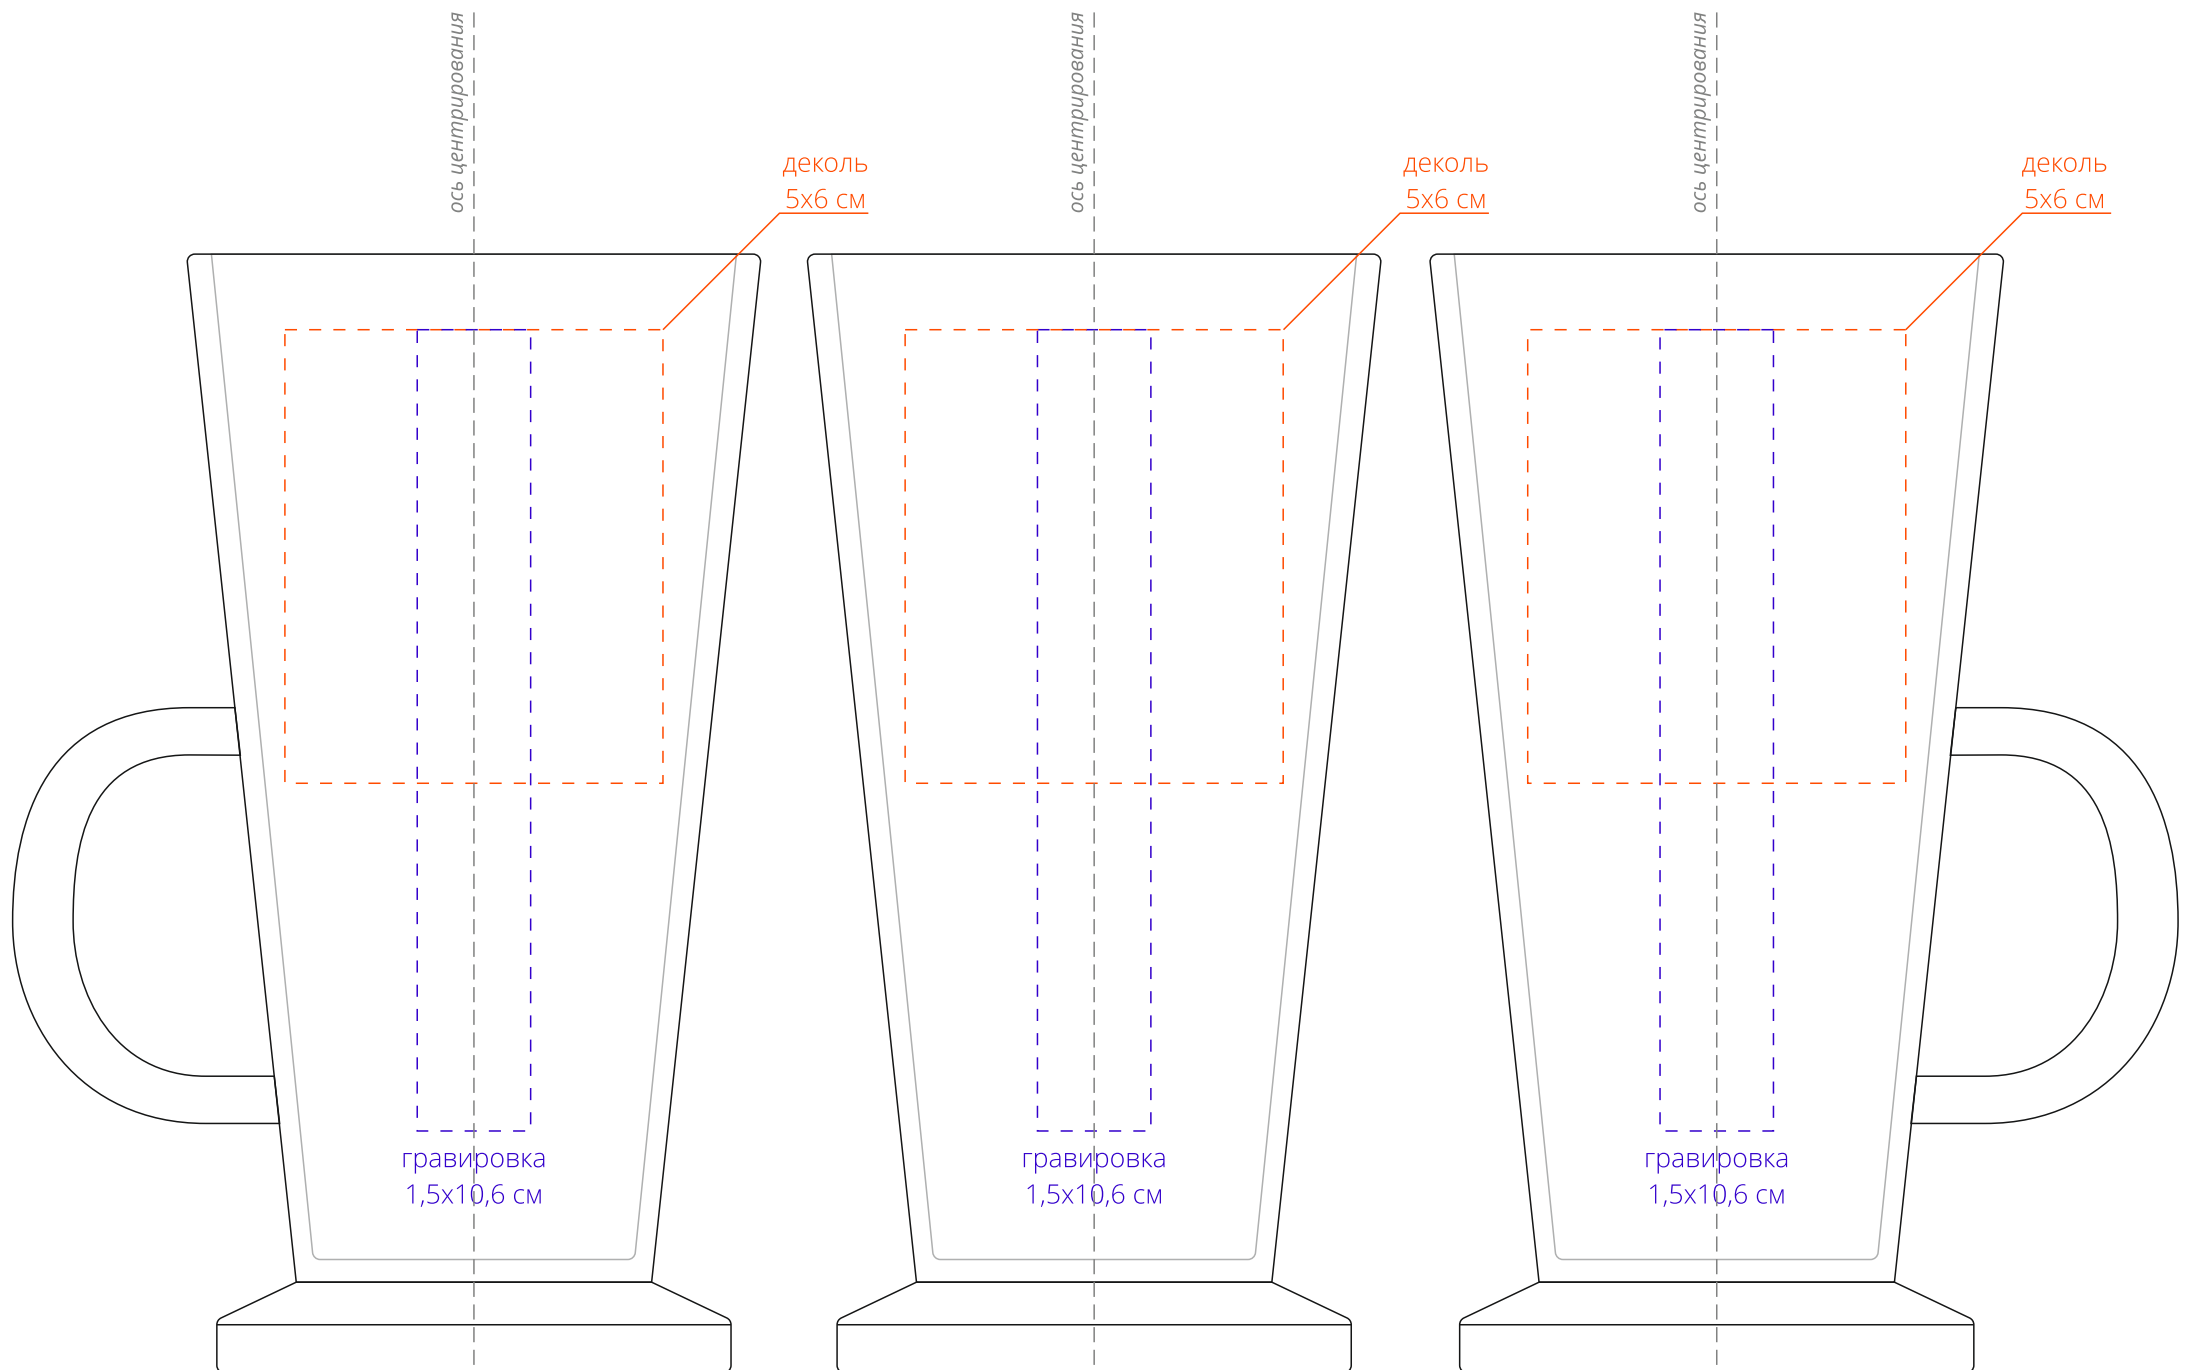

Арт. 11223
Кружка для латте Creamy
M1:1

Внимание!

При печати по цветным изделиям белый цвет может принимать оттенок цвета изделия.